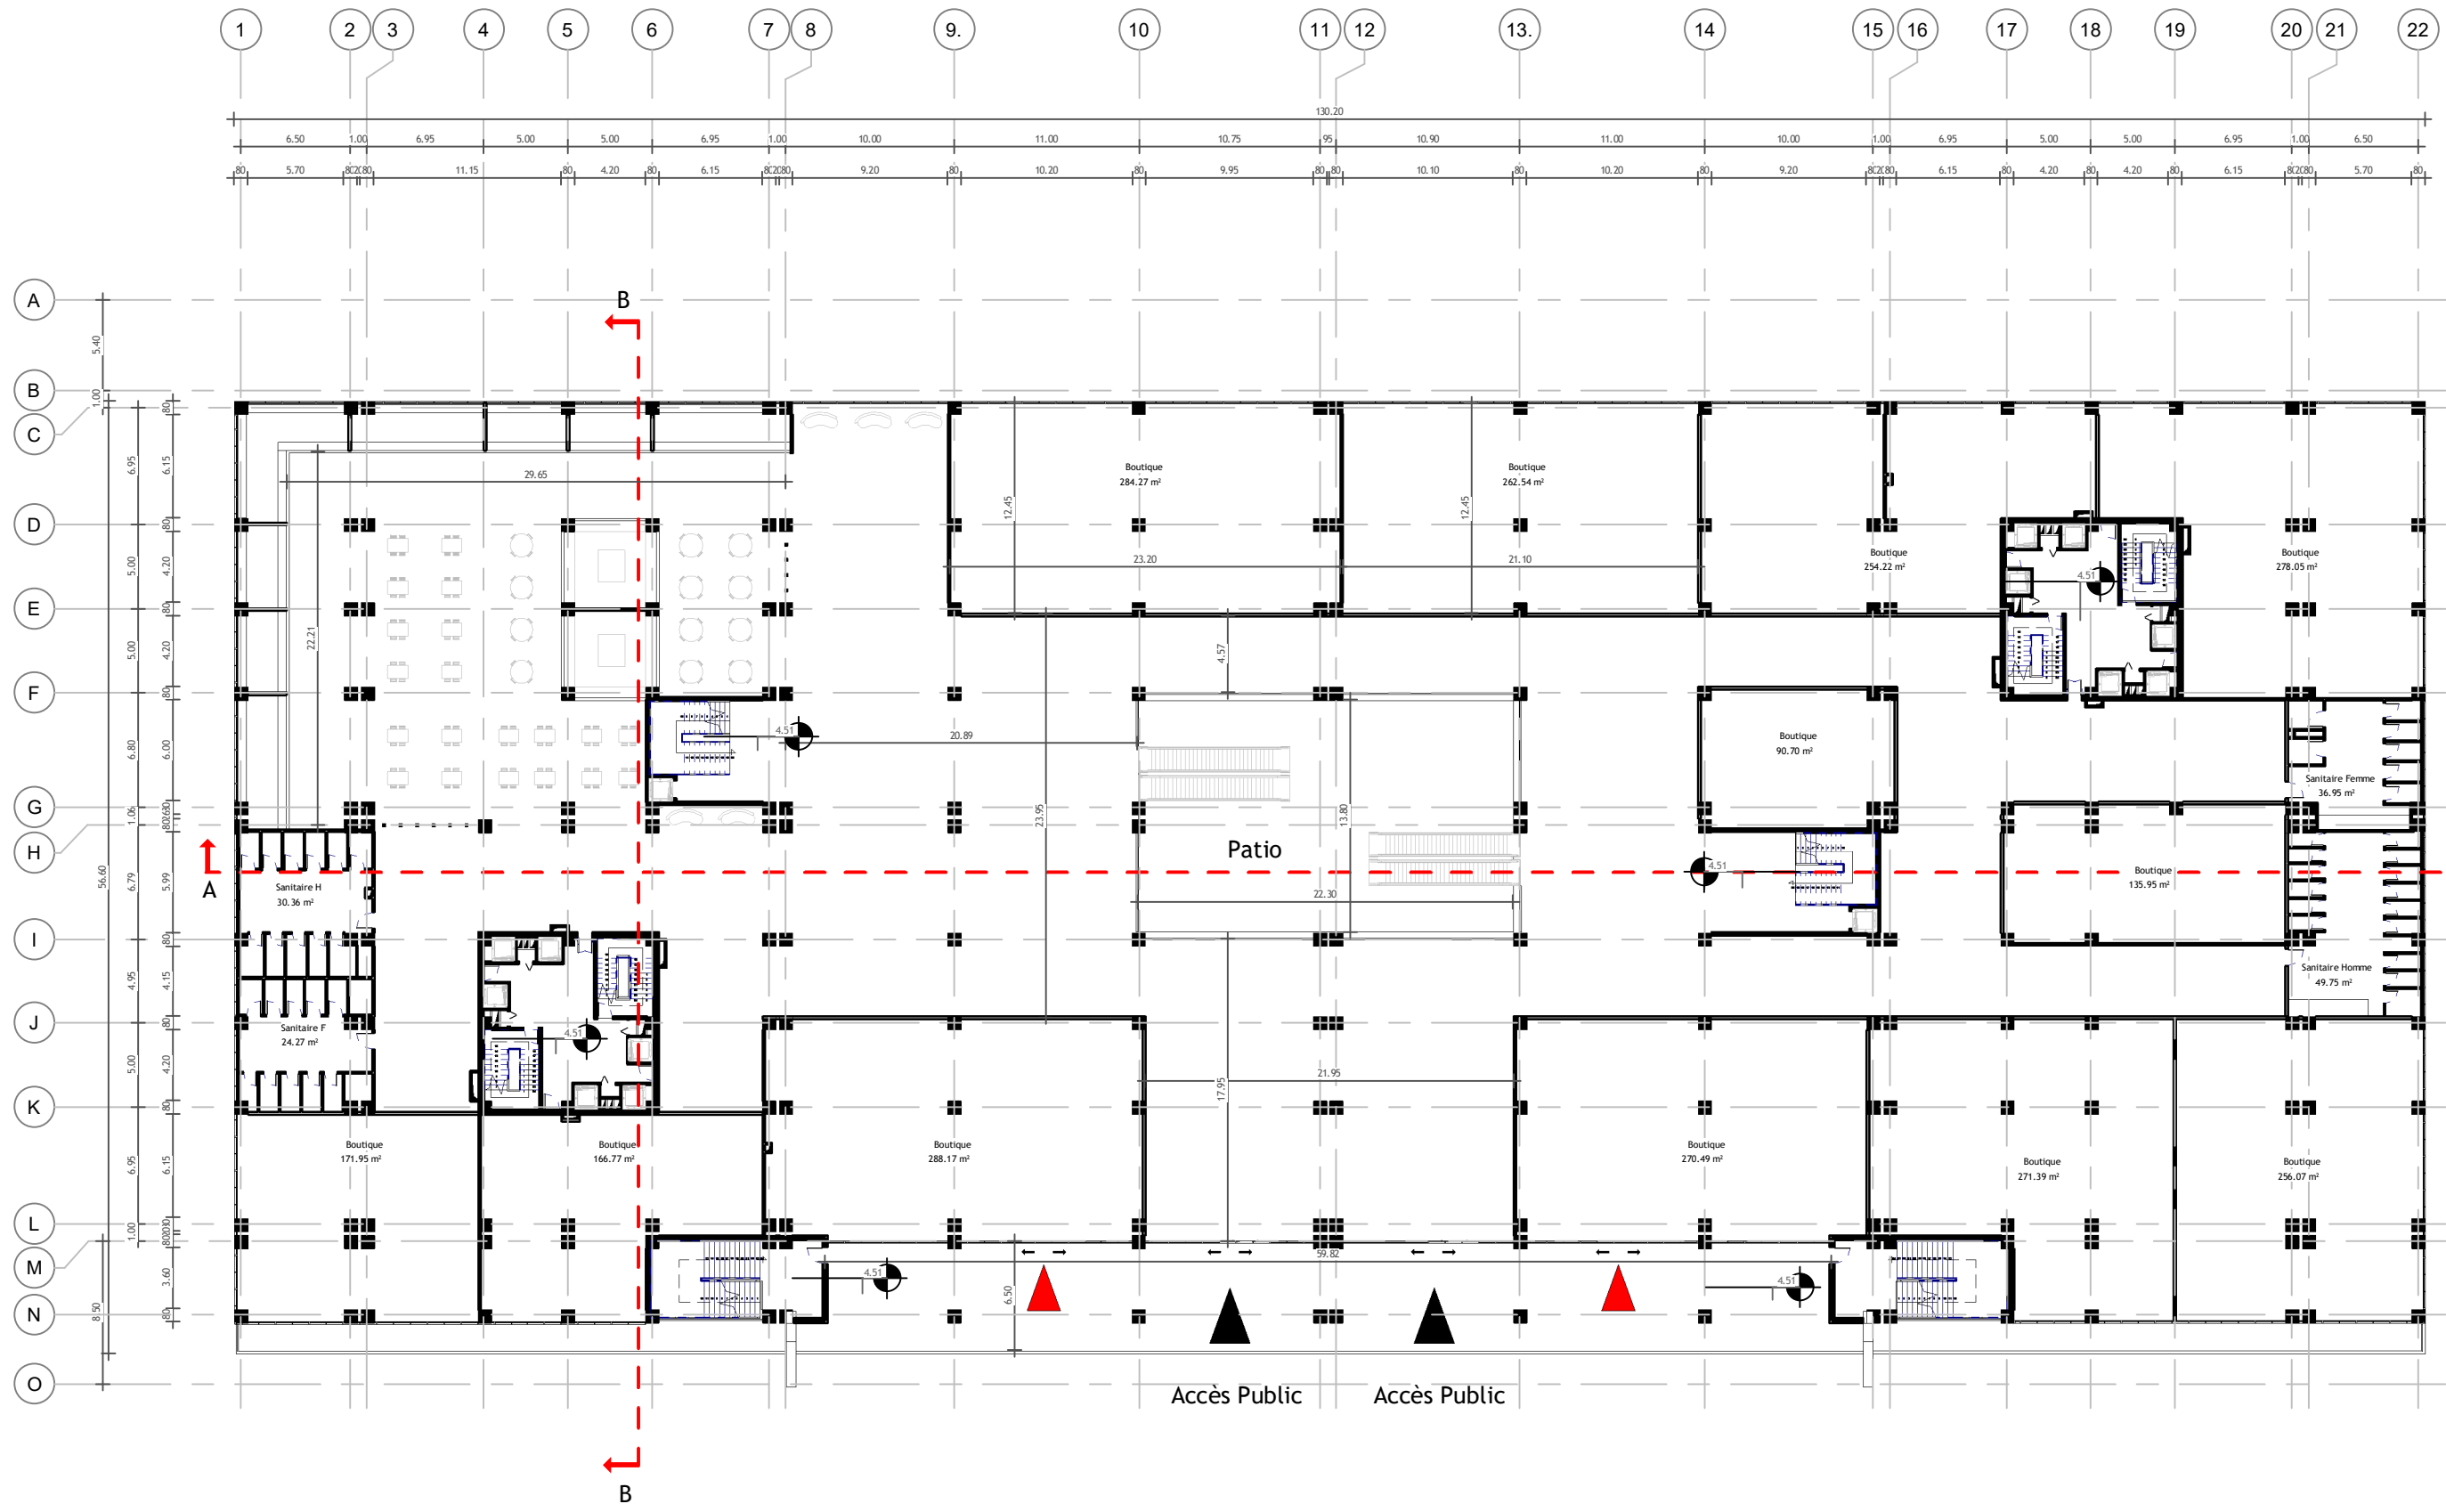

RDC - GRANDE SURFACE

OPTION : ARCHITECTURE & HABITAT

Echelle : 1 : 400

Date : 2020 - 2021

Niveau : + 00.51 m

N° de Planche : 06

Renouvellement urbain à Hussein Dey
Ensemble Résidentiel
Polyfonctionnel

NIVEAU 01 - COMMERCES