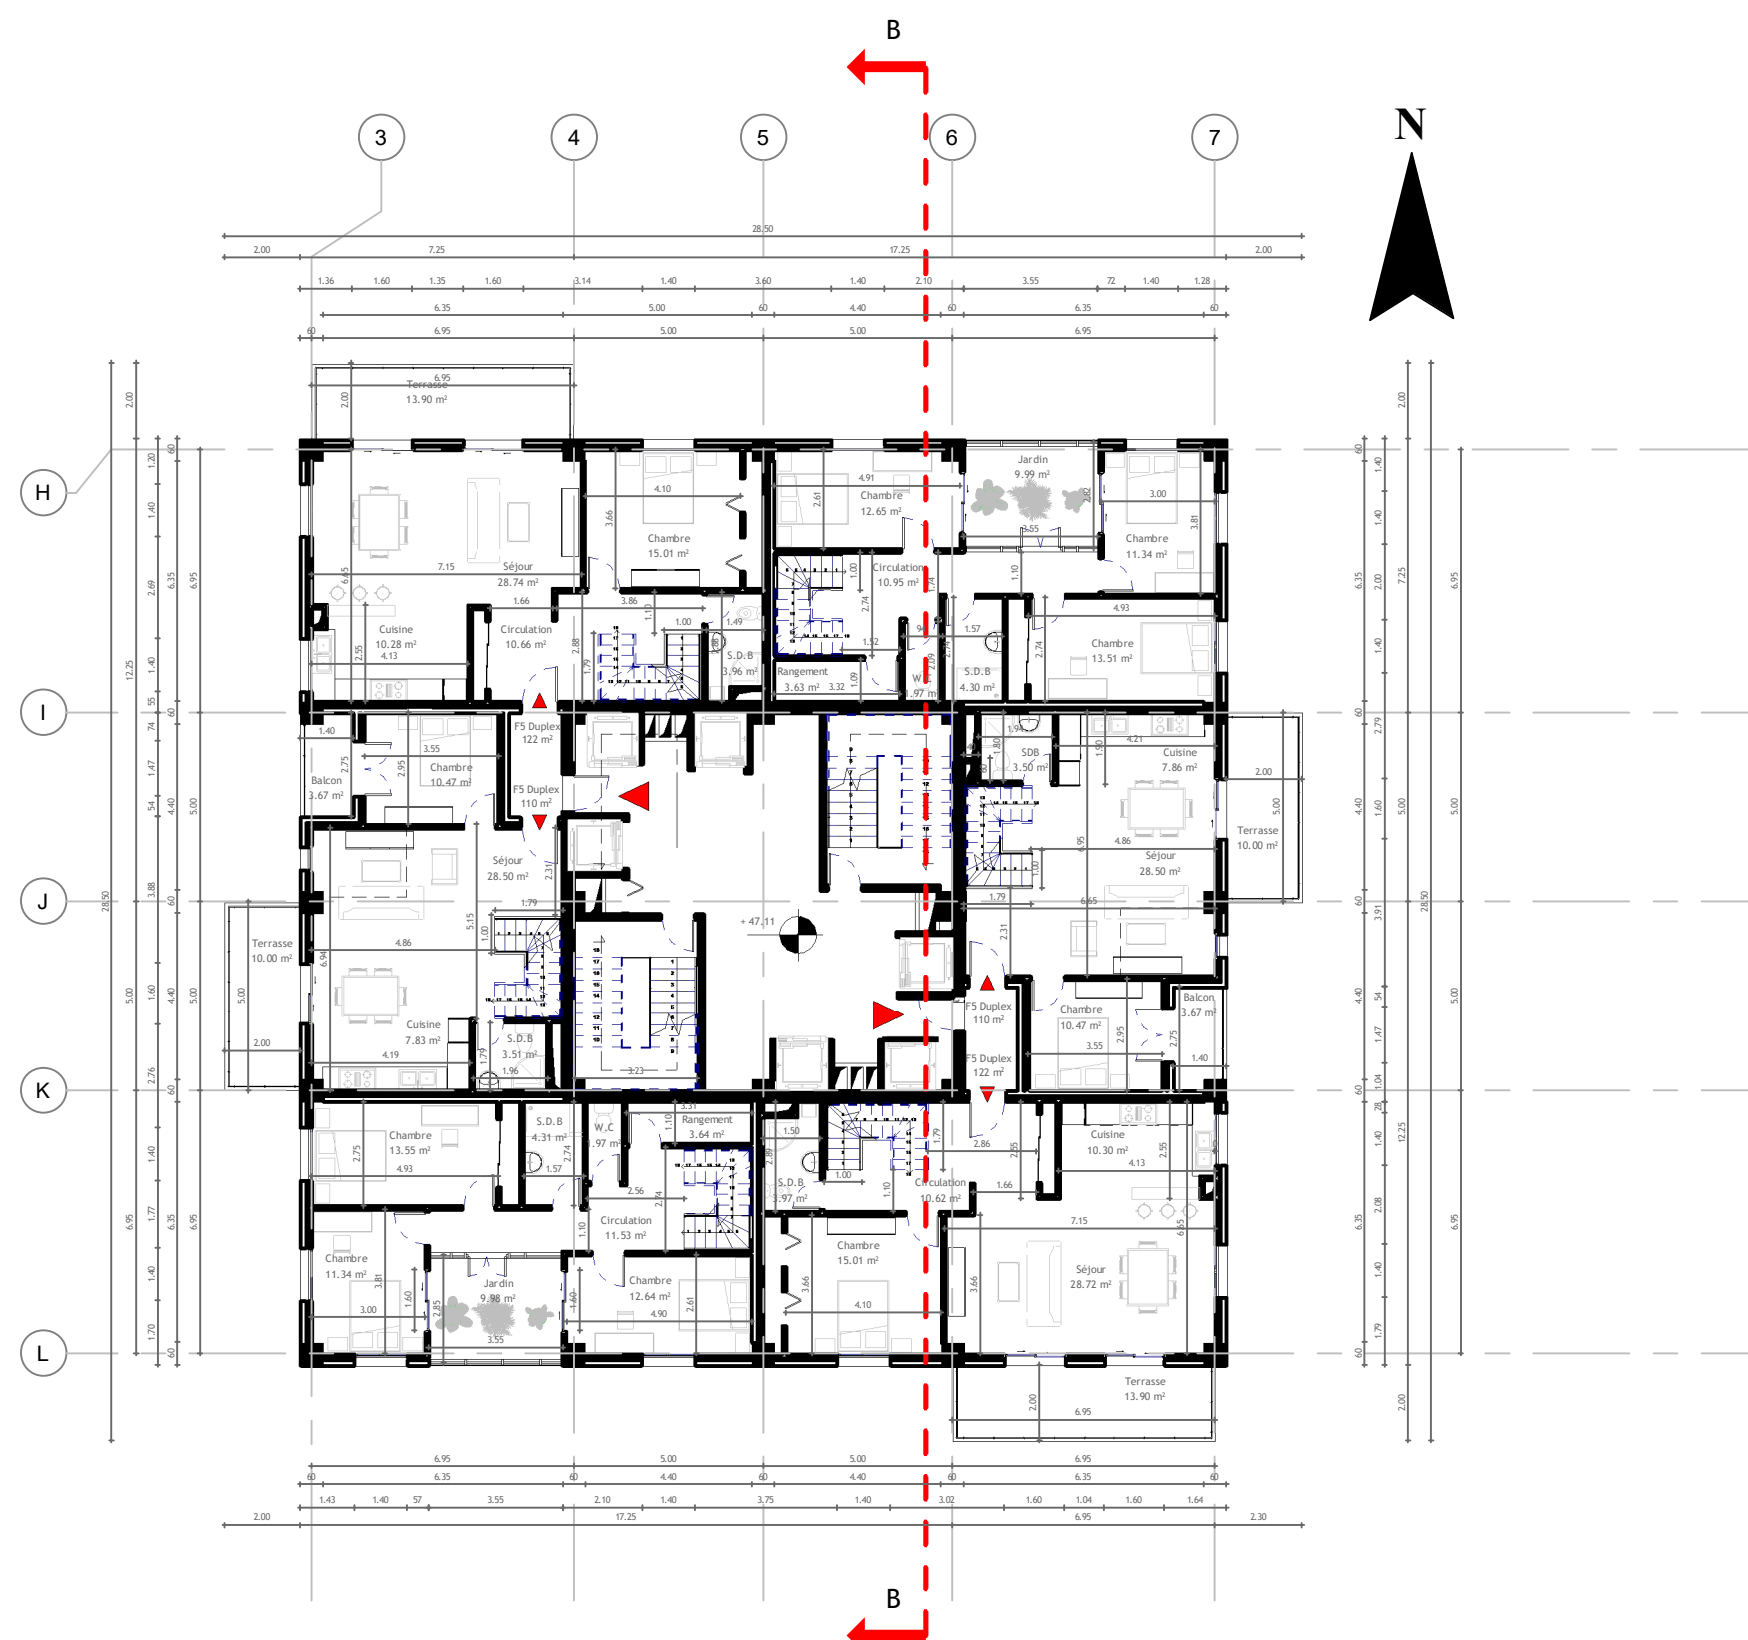

Renouvellement urbain à Hussein Dey
Ensemble Résidentiel
Polyfonctionnel

DUPLEX INFÉRIEUR

OPTION : ARCHITECTURE & HABITAT

Echelle : 1 : 200

Niveau : 14-16-29-31

Date : 2020 - 2021

N° de Planche : 12