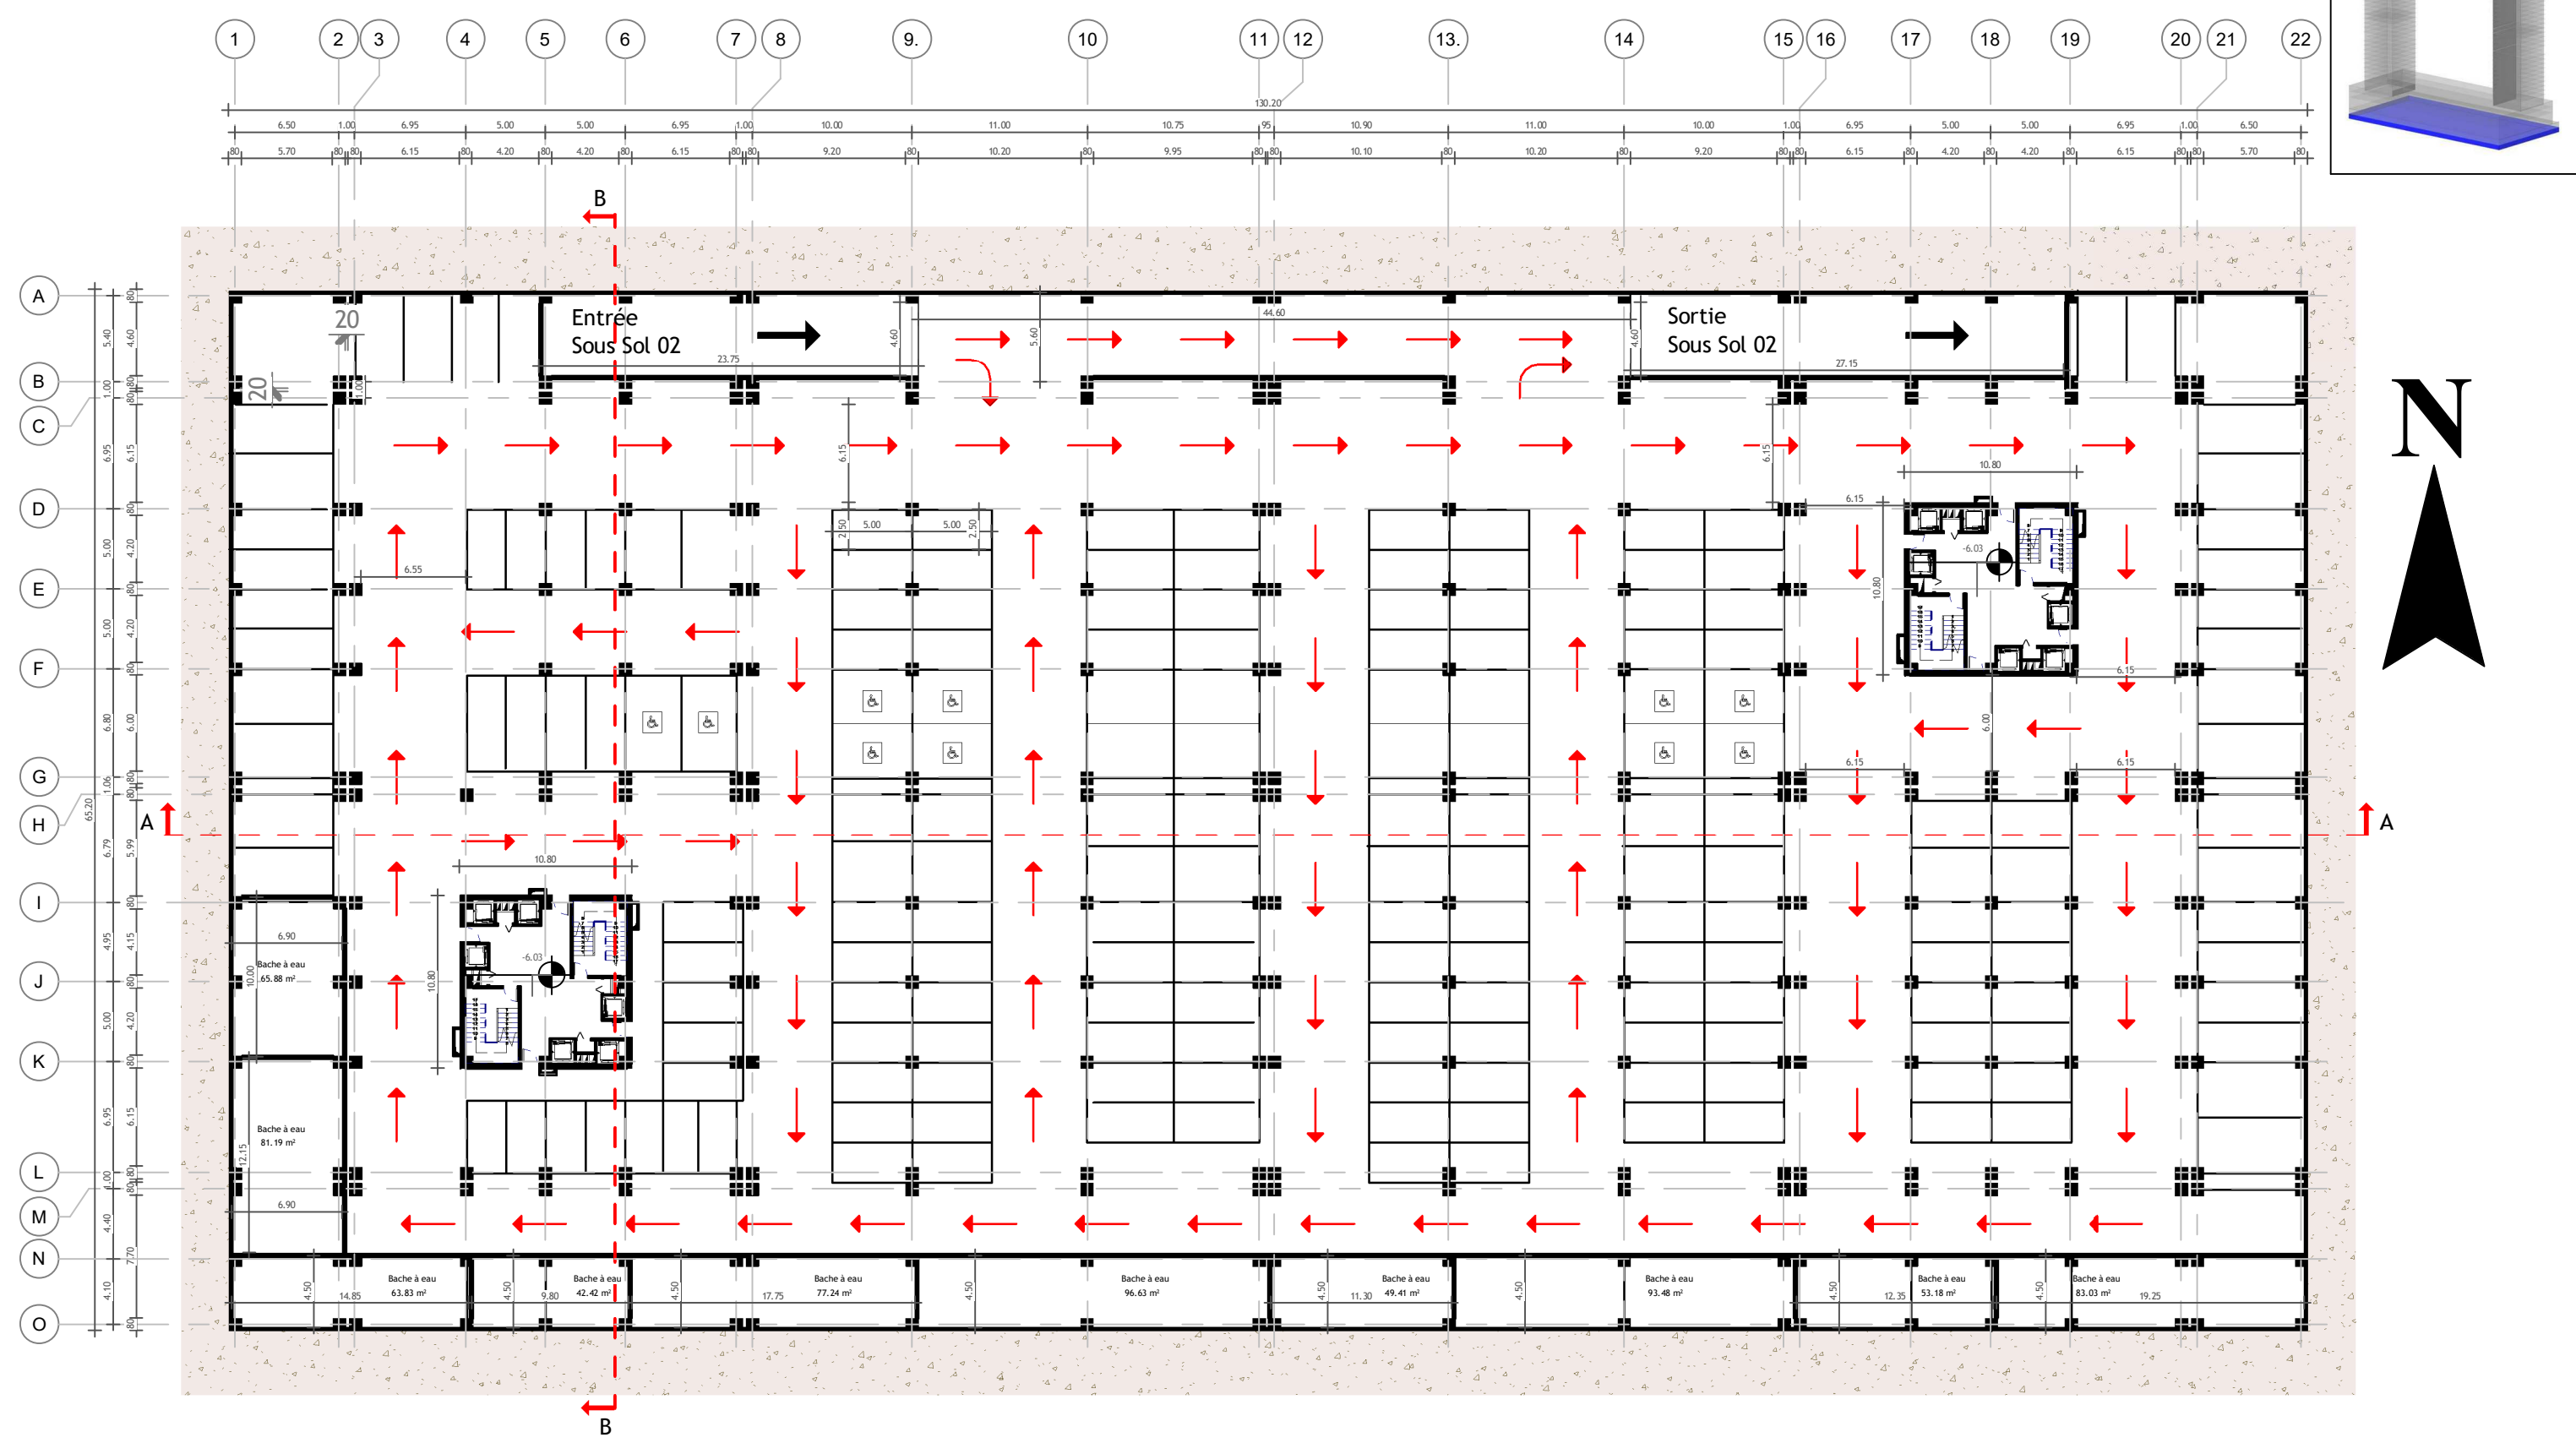

Renouvellement urbain à Hussein Dey
Ensemble Résidentiel
Polyfonctionnel

COUPE URBIANE - BB

OPTION : ARCHITECTURE & HABITAT

Echelle : 1 : 500

Niveau : X

Date : 07/10/21

N° de Planche : 03

Renouvellement urbain à Hussein Dey
Ensemble Résidentiel
Polyfonctionnel