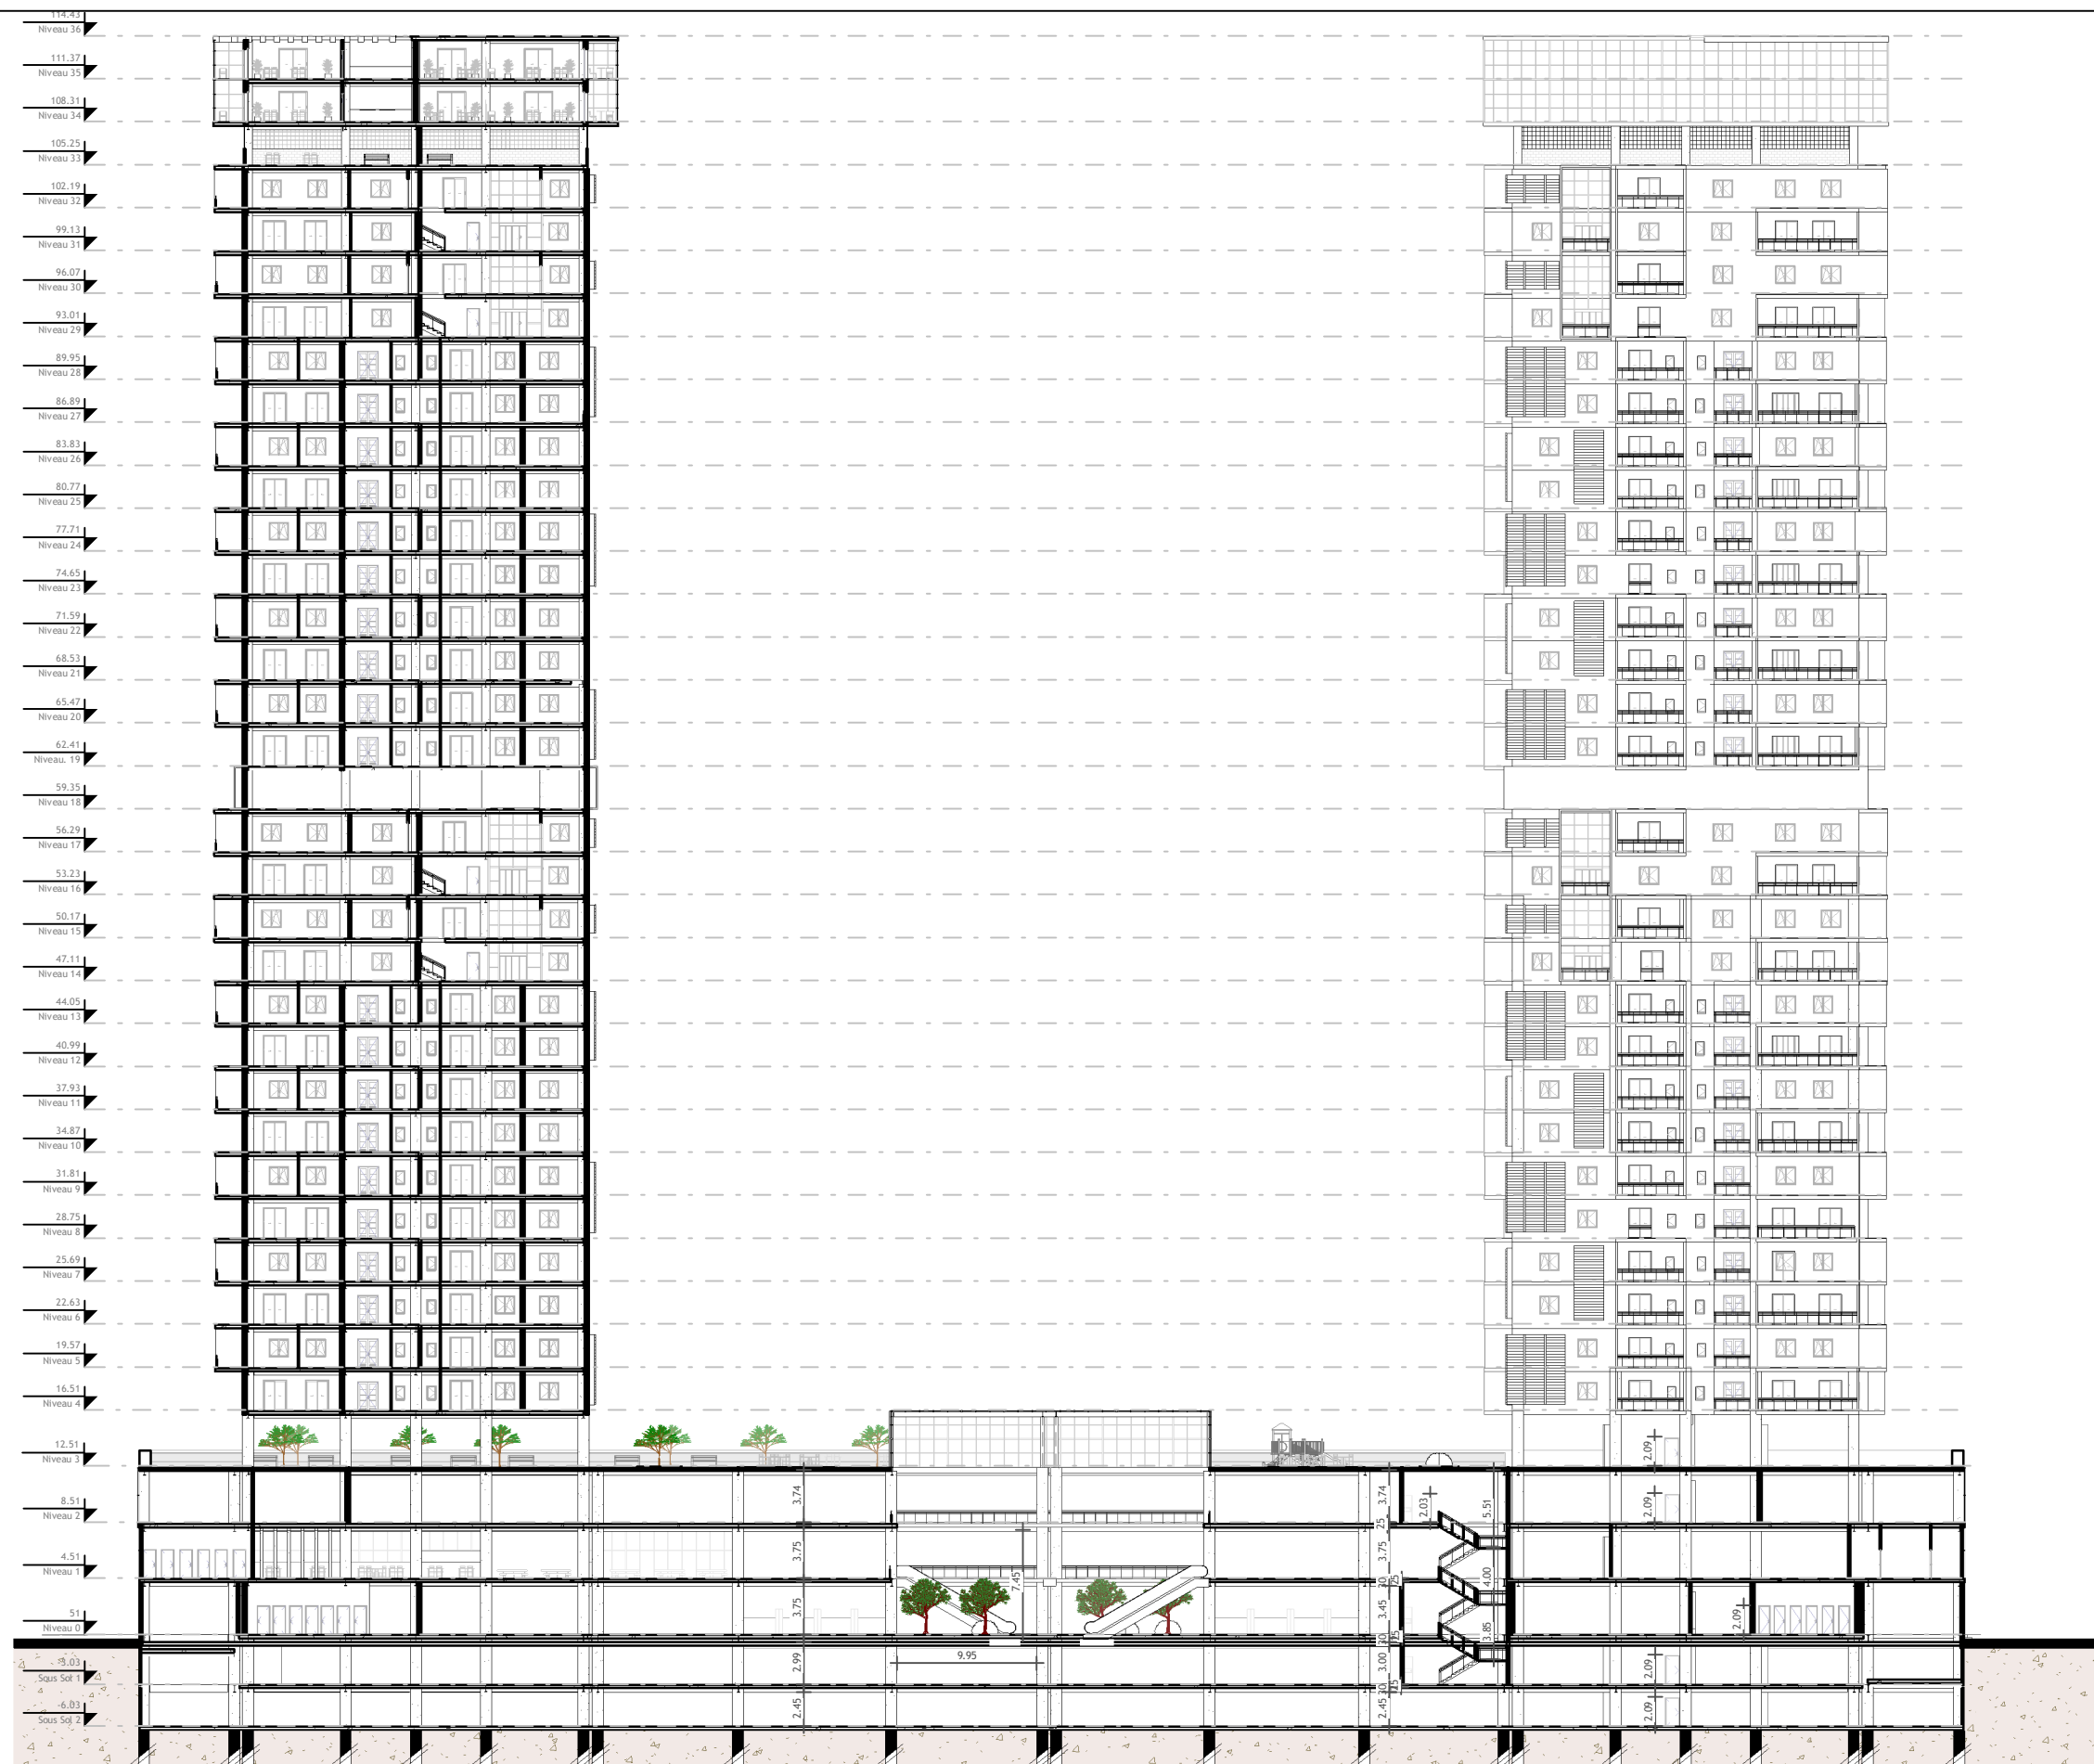

Date : 2020 - 2021

N° de Planche : 13

Renouvellement urbain à Hussein Dey
Ensemble Résidentiel
Polyfonctionnel

NIVEAU 33 - JARDIN

OPTION : ARCHITECTURE & HABITAT

Echelle : 1 : 200

Niveau : + 105.25 m

Date : 2020 - 2021

N° de Planche : 14

Renouvellement urbain à Hussein Dey
Ensemble Résidentiel
Polyfonctionnel

NIVEAU 34 - RESTAURANT

OPTION : ARCHITECTURE & HABITAT

Echelle : 1 : 200

Niveau : 34 - 35

Date : 2020 - 2021

N° de Planche : 15