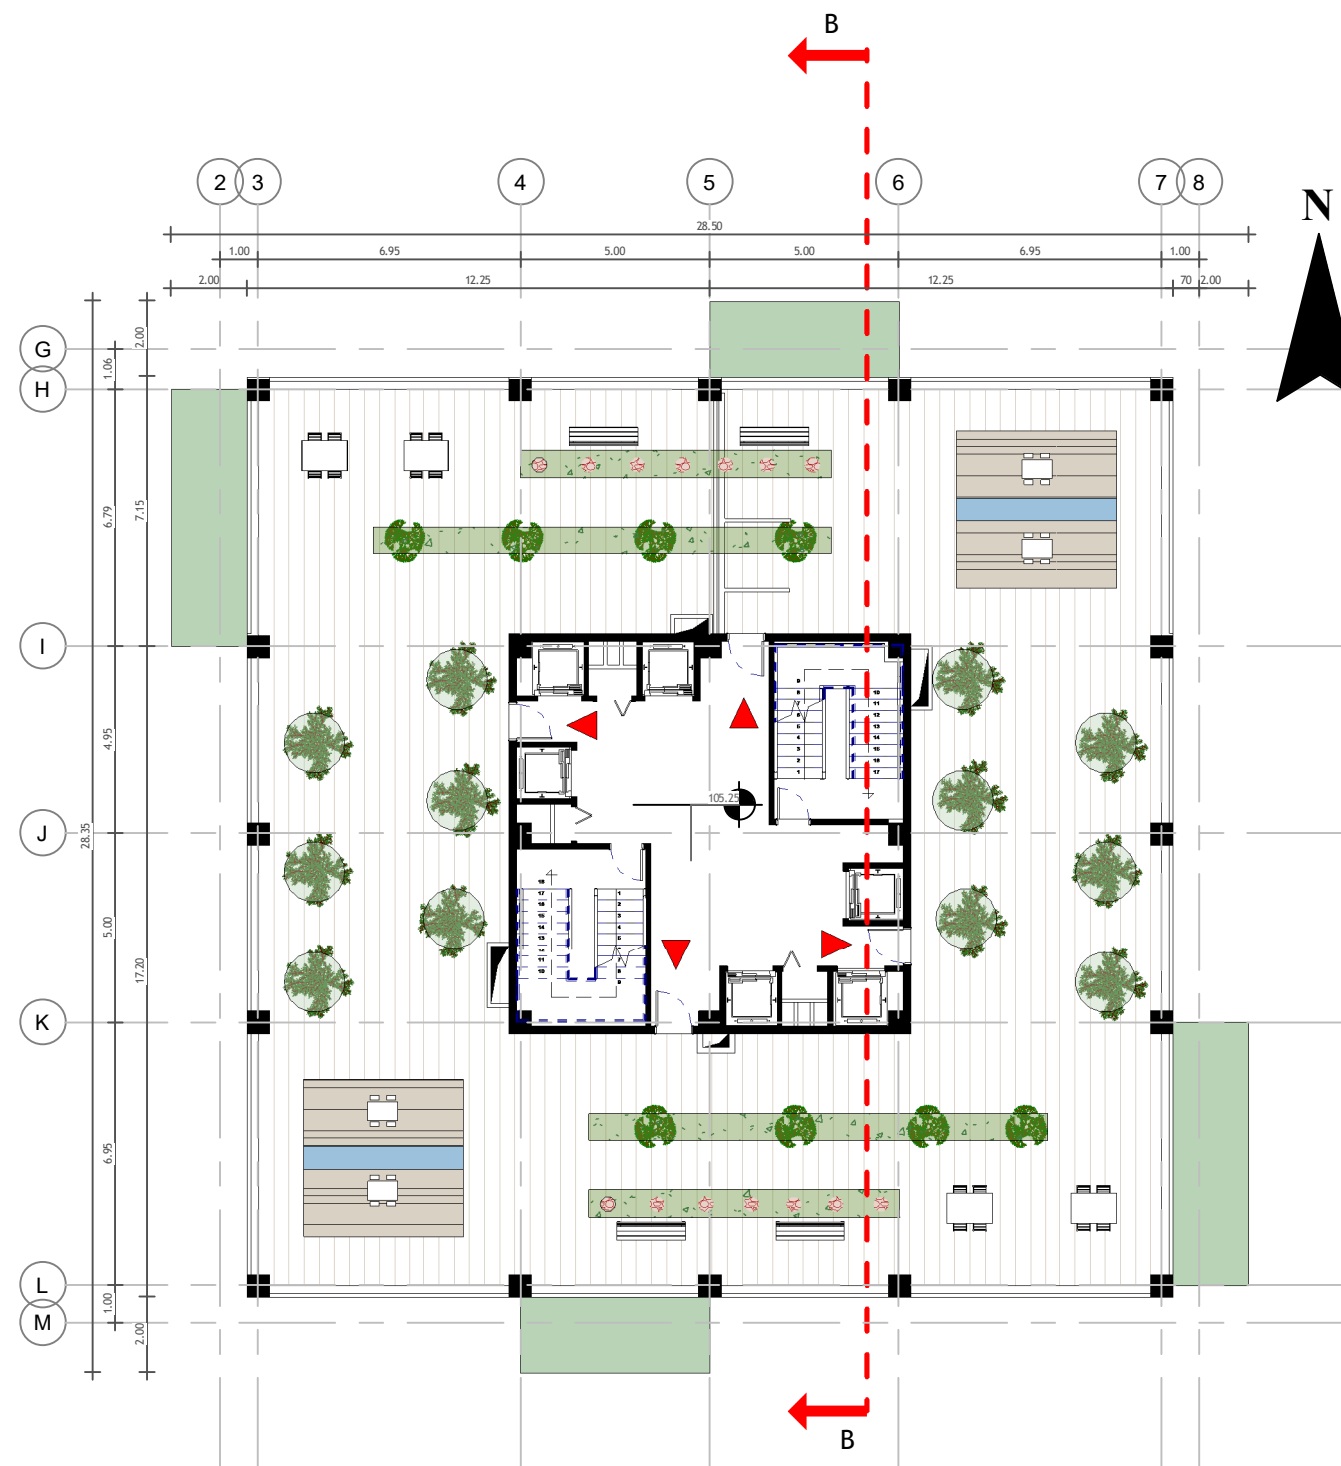

Niveau : 14-16-29-31

Date : 2020 - 2021

N° de Planche : 12

Renouvellement urbain à Hussein Dey
 Ensemble Résidentiel
 Polyfonctionnel

DUPLEX INFÉRIEUR

OPTION : ARCHITECTURE & HABITAT

Echelle : 1 : 200

Niveau : 14-16-29-31

Date : 2020 - 2021

N° de Planche : 13

Renouvellement urbain à Hussein Dey
Ensemble Résidentiel
Polyfonctionnel

NIVEAU 33 - JARDIN

OPTION : ARCHITECTURE & HABITAT

Echelle : 1 : 200

Niveau : + 105.25 m

Date : 2020 - 2021

N° de Planche : 14

Renouvellement urbain à Hussein Dey
Ensemble Résidentiel
Polyfonctionnel

NIVEAU 34 - RESTAURANT

OPTION : ARCHITECTURE & HABITAT

Echelle : 1 : 200

Niveau : 34 - 35

Date : 2020 - 2021

N° de Planche : 15