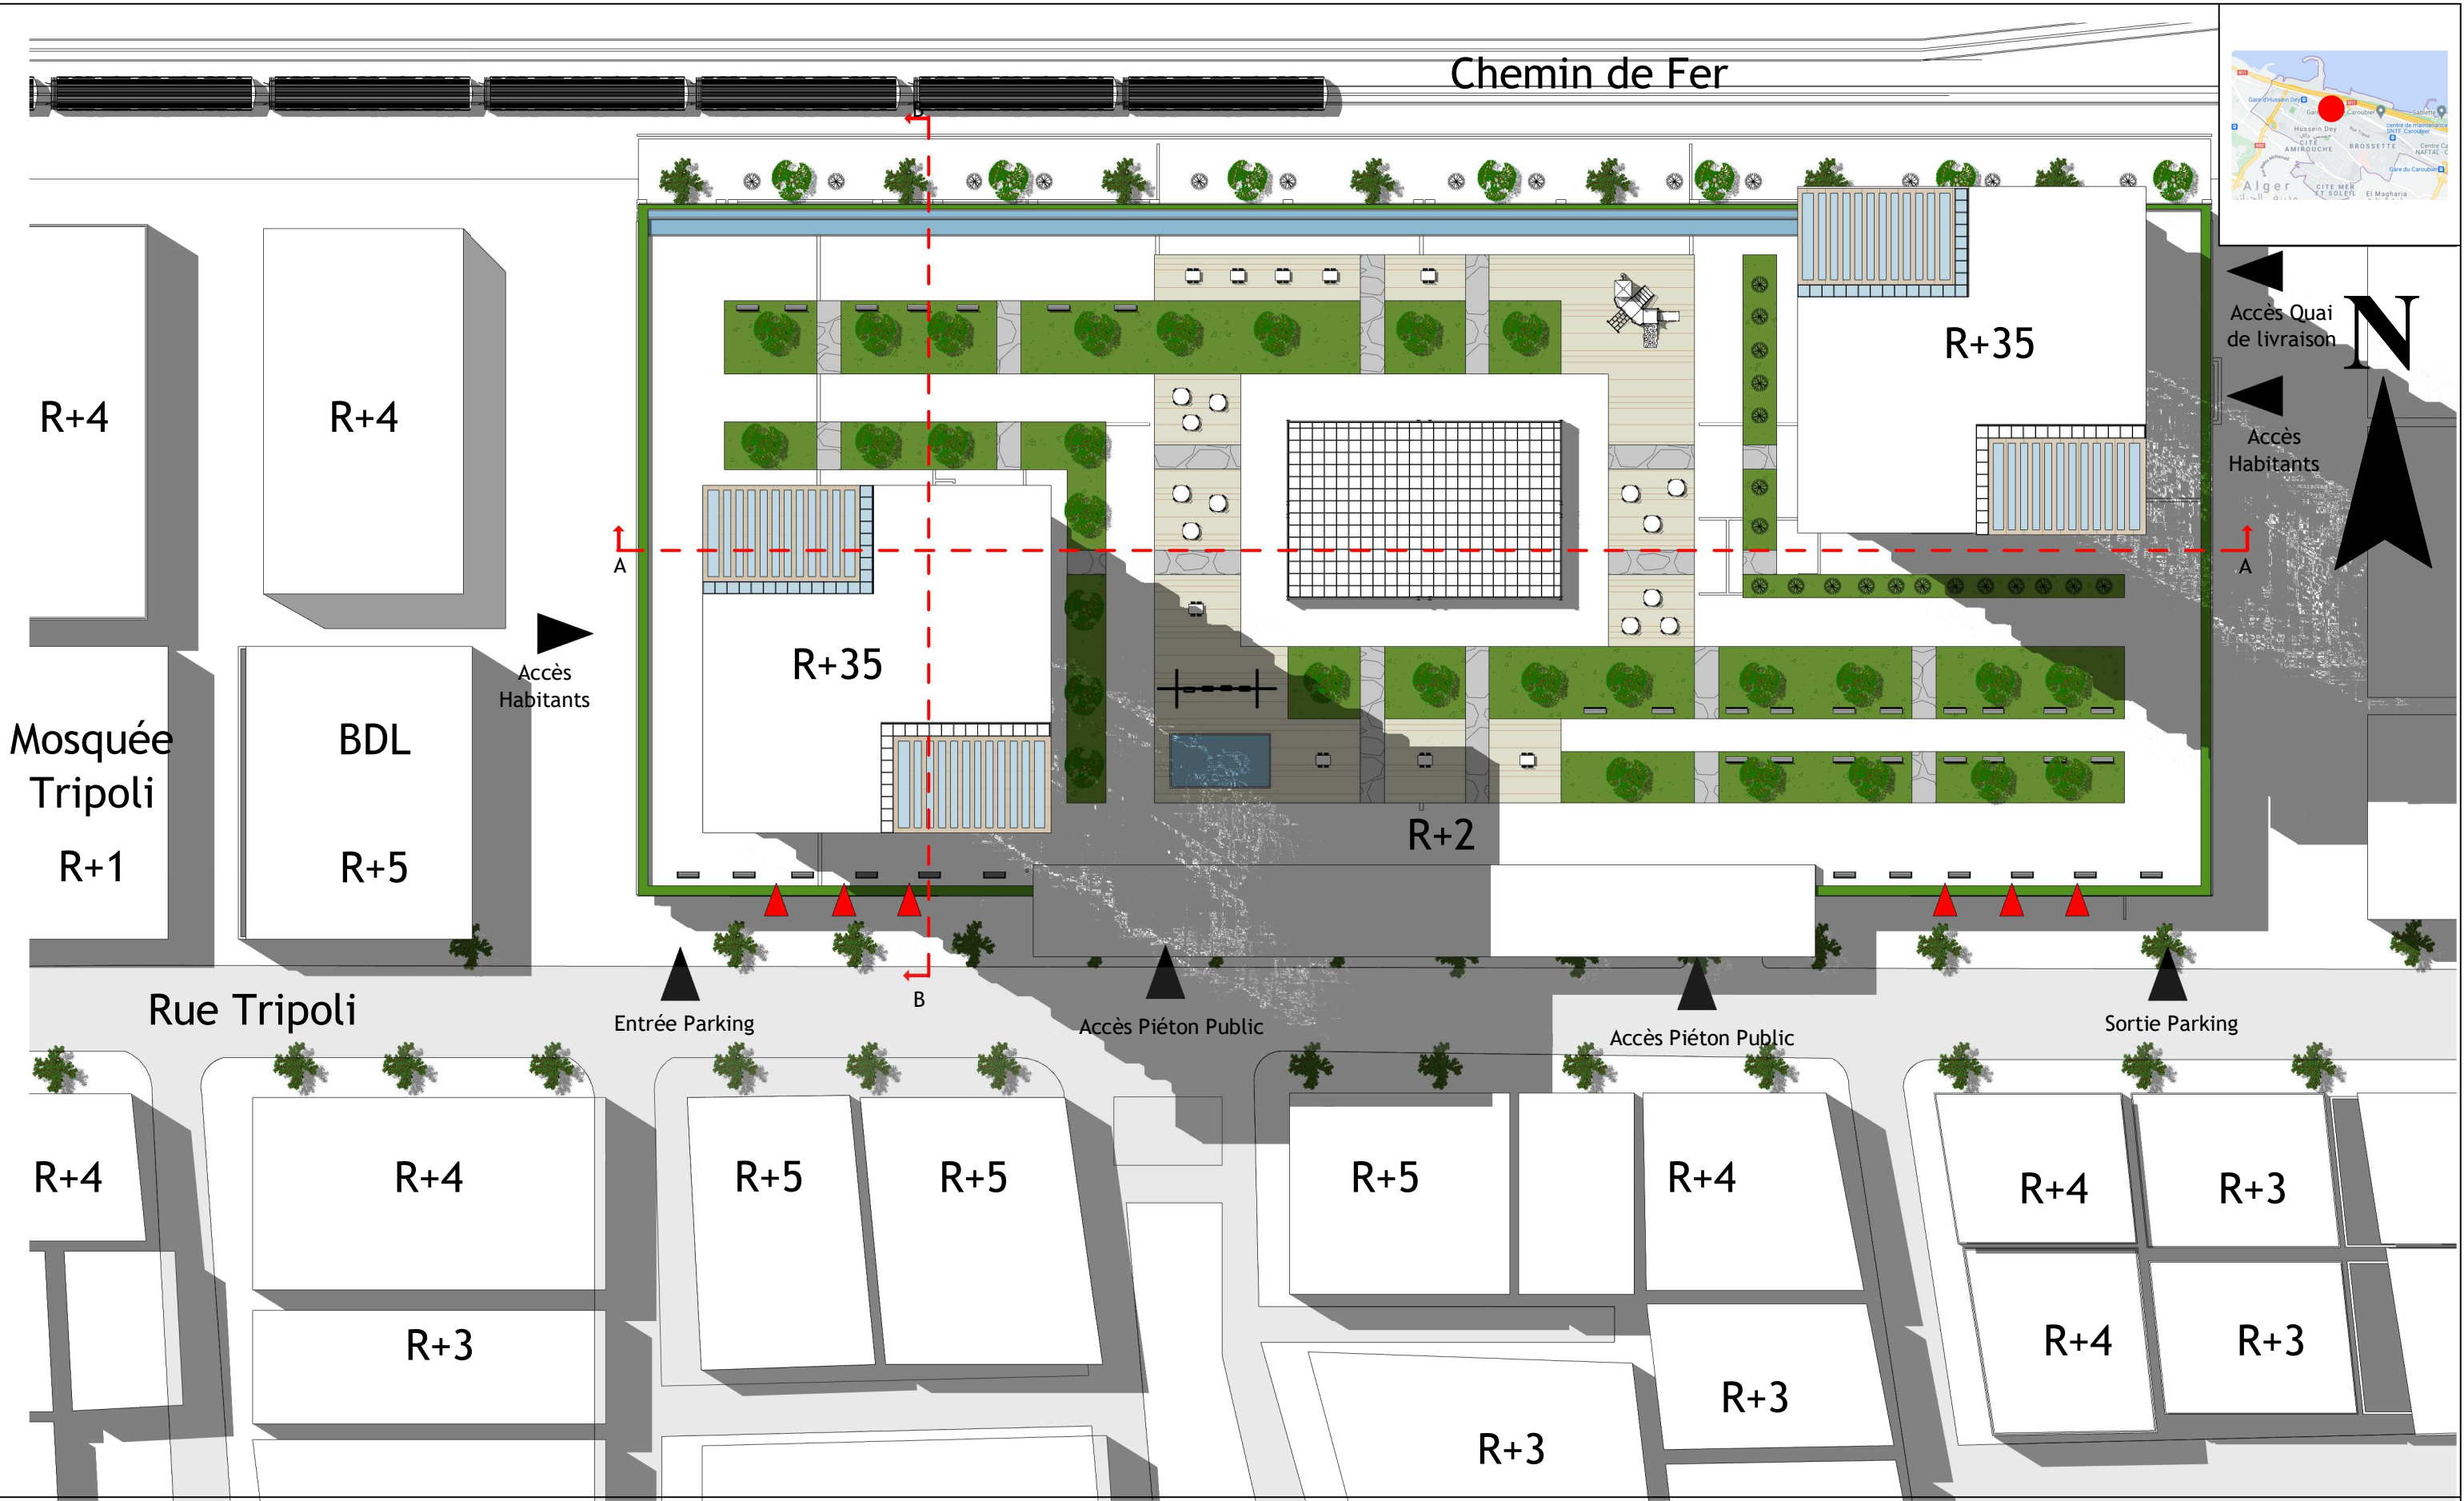

Renouvellement urbain à Hussein Dey
Ensemble Résidentiel Polyfonctionnel

PLAN MASSE

OPTION : ARCHITECTURE & HABITAT

Echelle : 1 : 500

Niveau : X

Date : 2020 - 2021

N° de Planche : 01