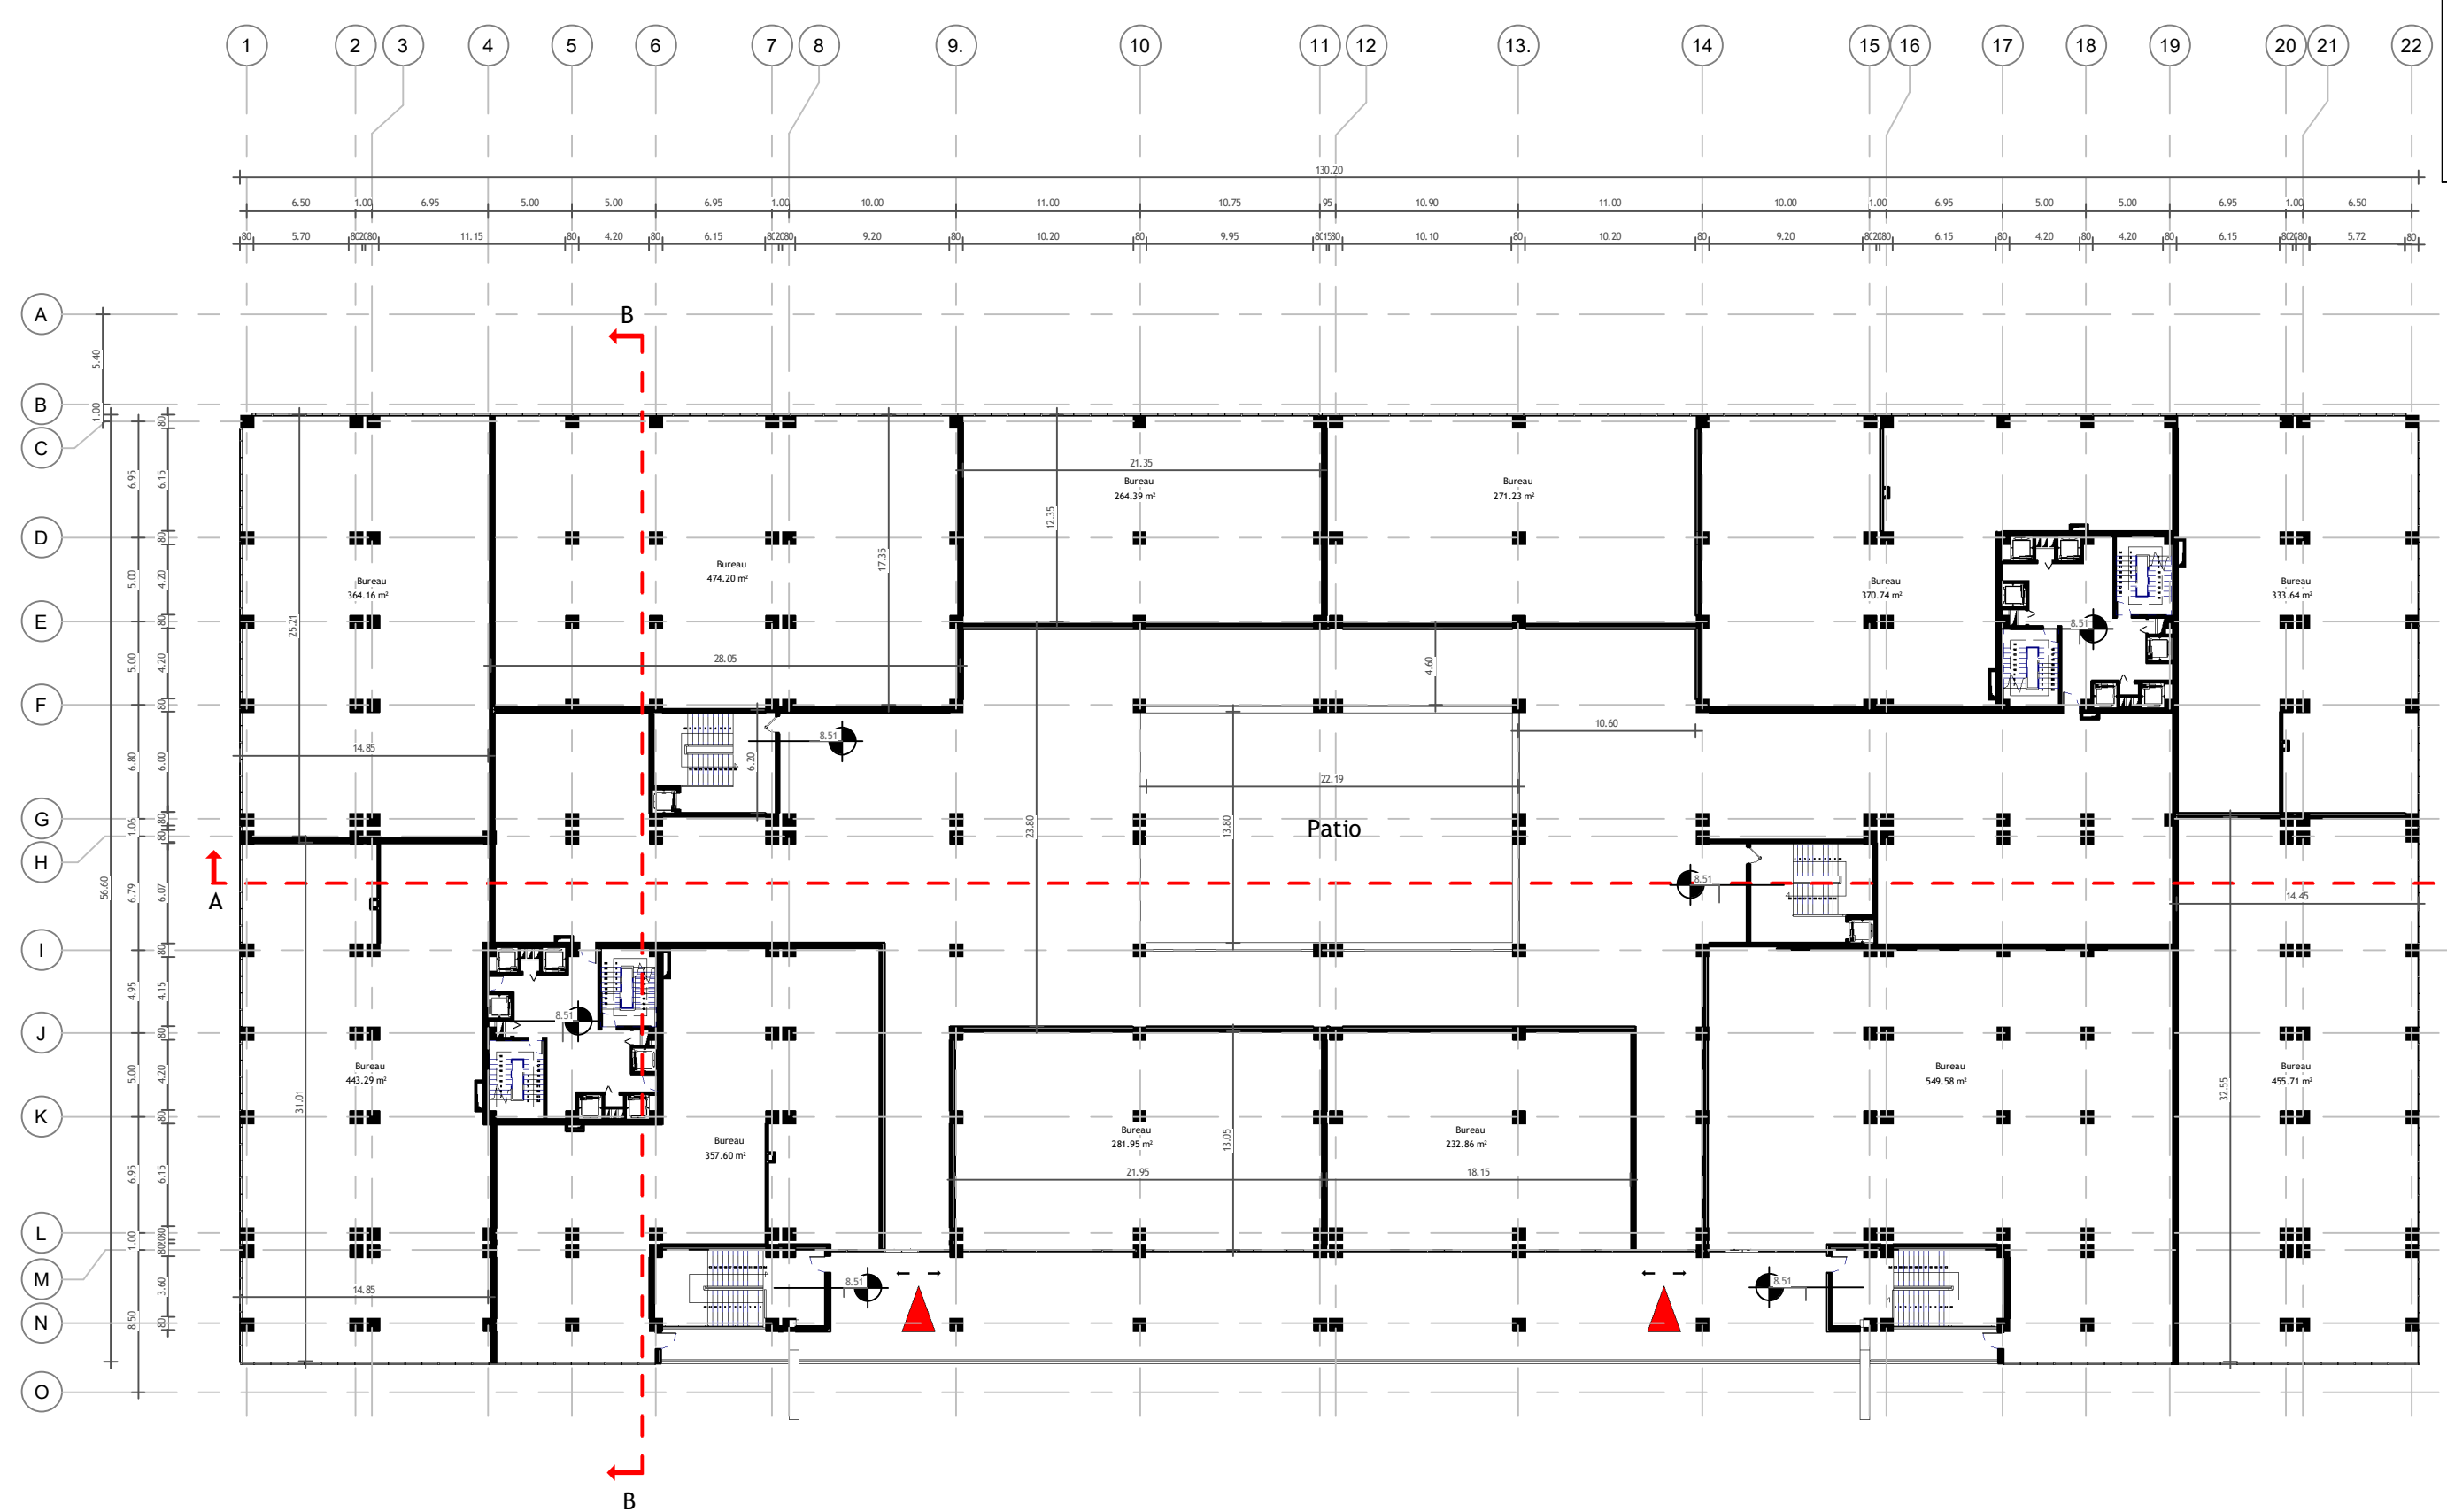

Renouvellement urbain à Hussein Dey
Ensemble Résidentiel
Polyfonctionnel

NIVEAU 02 - BUREAU

OPTION : ARCHITECTURE & HABITAT

Echelle : 1 : 400

Niveau : + 08.51

Date : 2020 - 2021

N° de Planche : 08