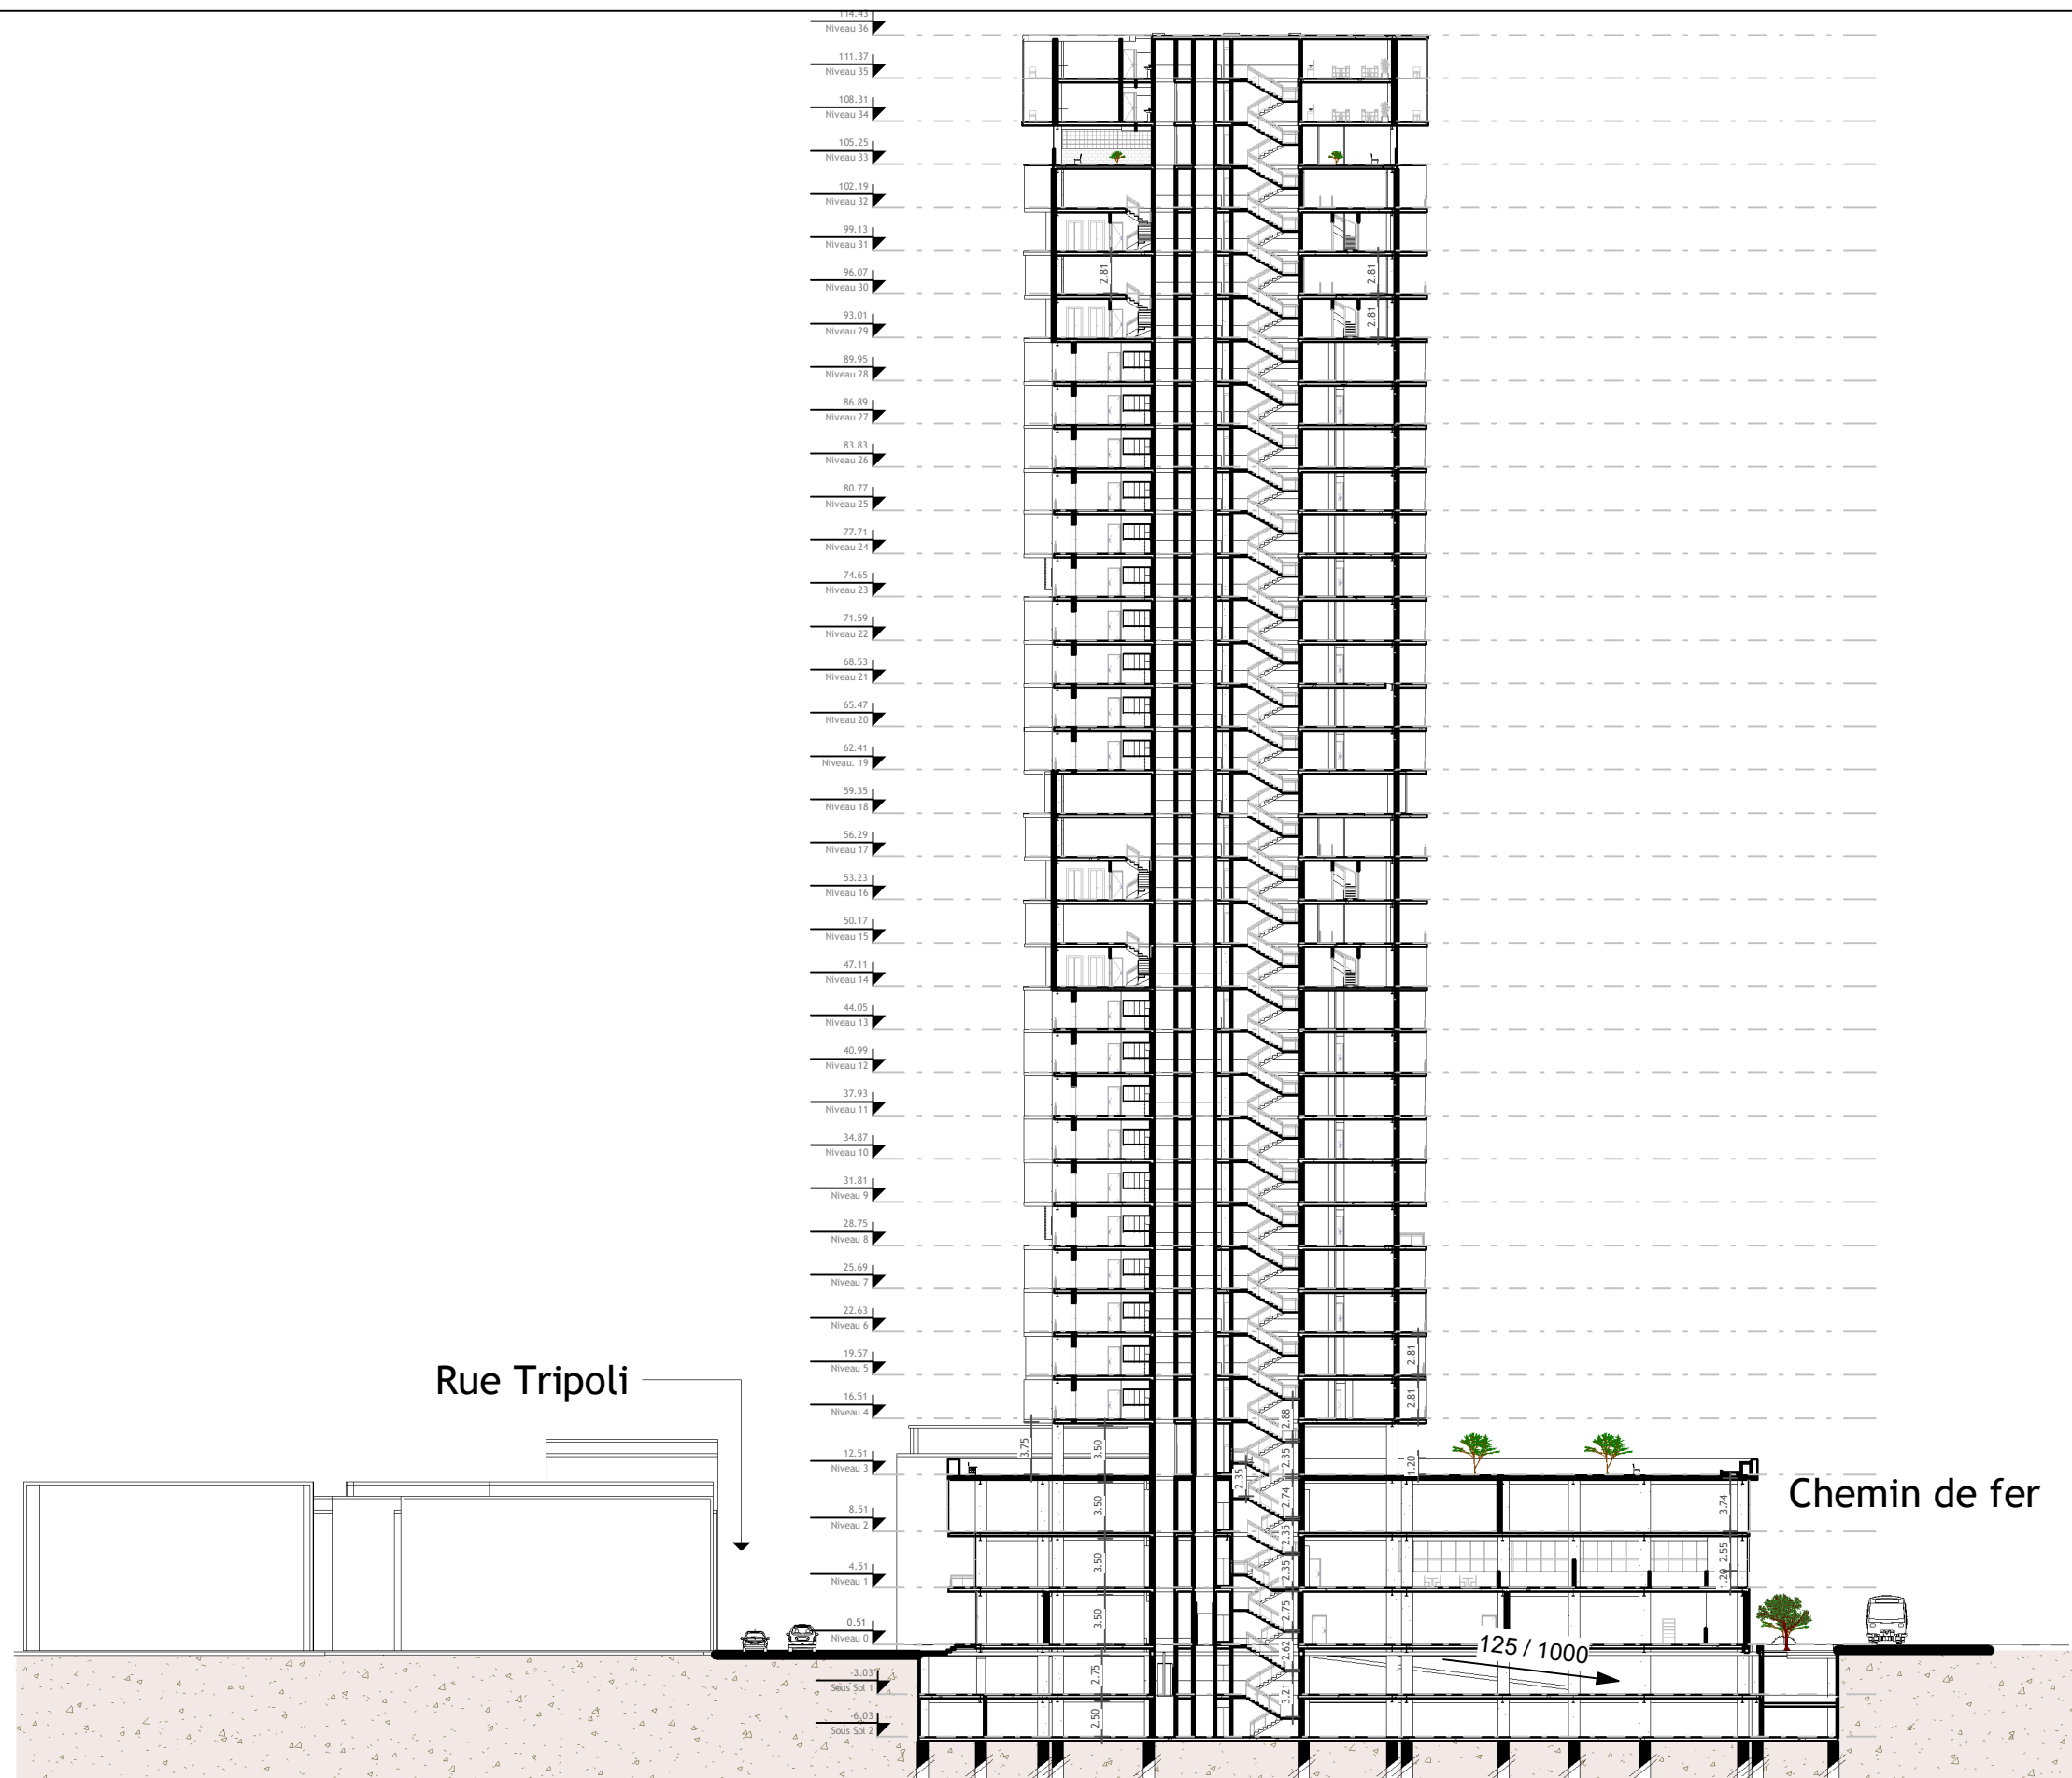

Habitation

Renouvellement urbain à Hussein Dey
Ensemble Résidentiel
Polyfonctionnel

COUPE URBAINE AA

OPTION : ARCHITECTURE & HABITAT

Echelle : 1 : 500

Niveau : X

Date : 2020 - 2021

N° de Planche : 02