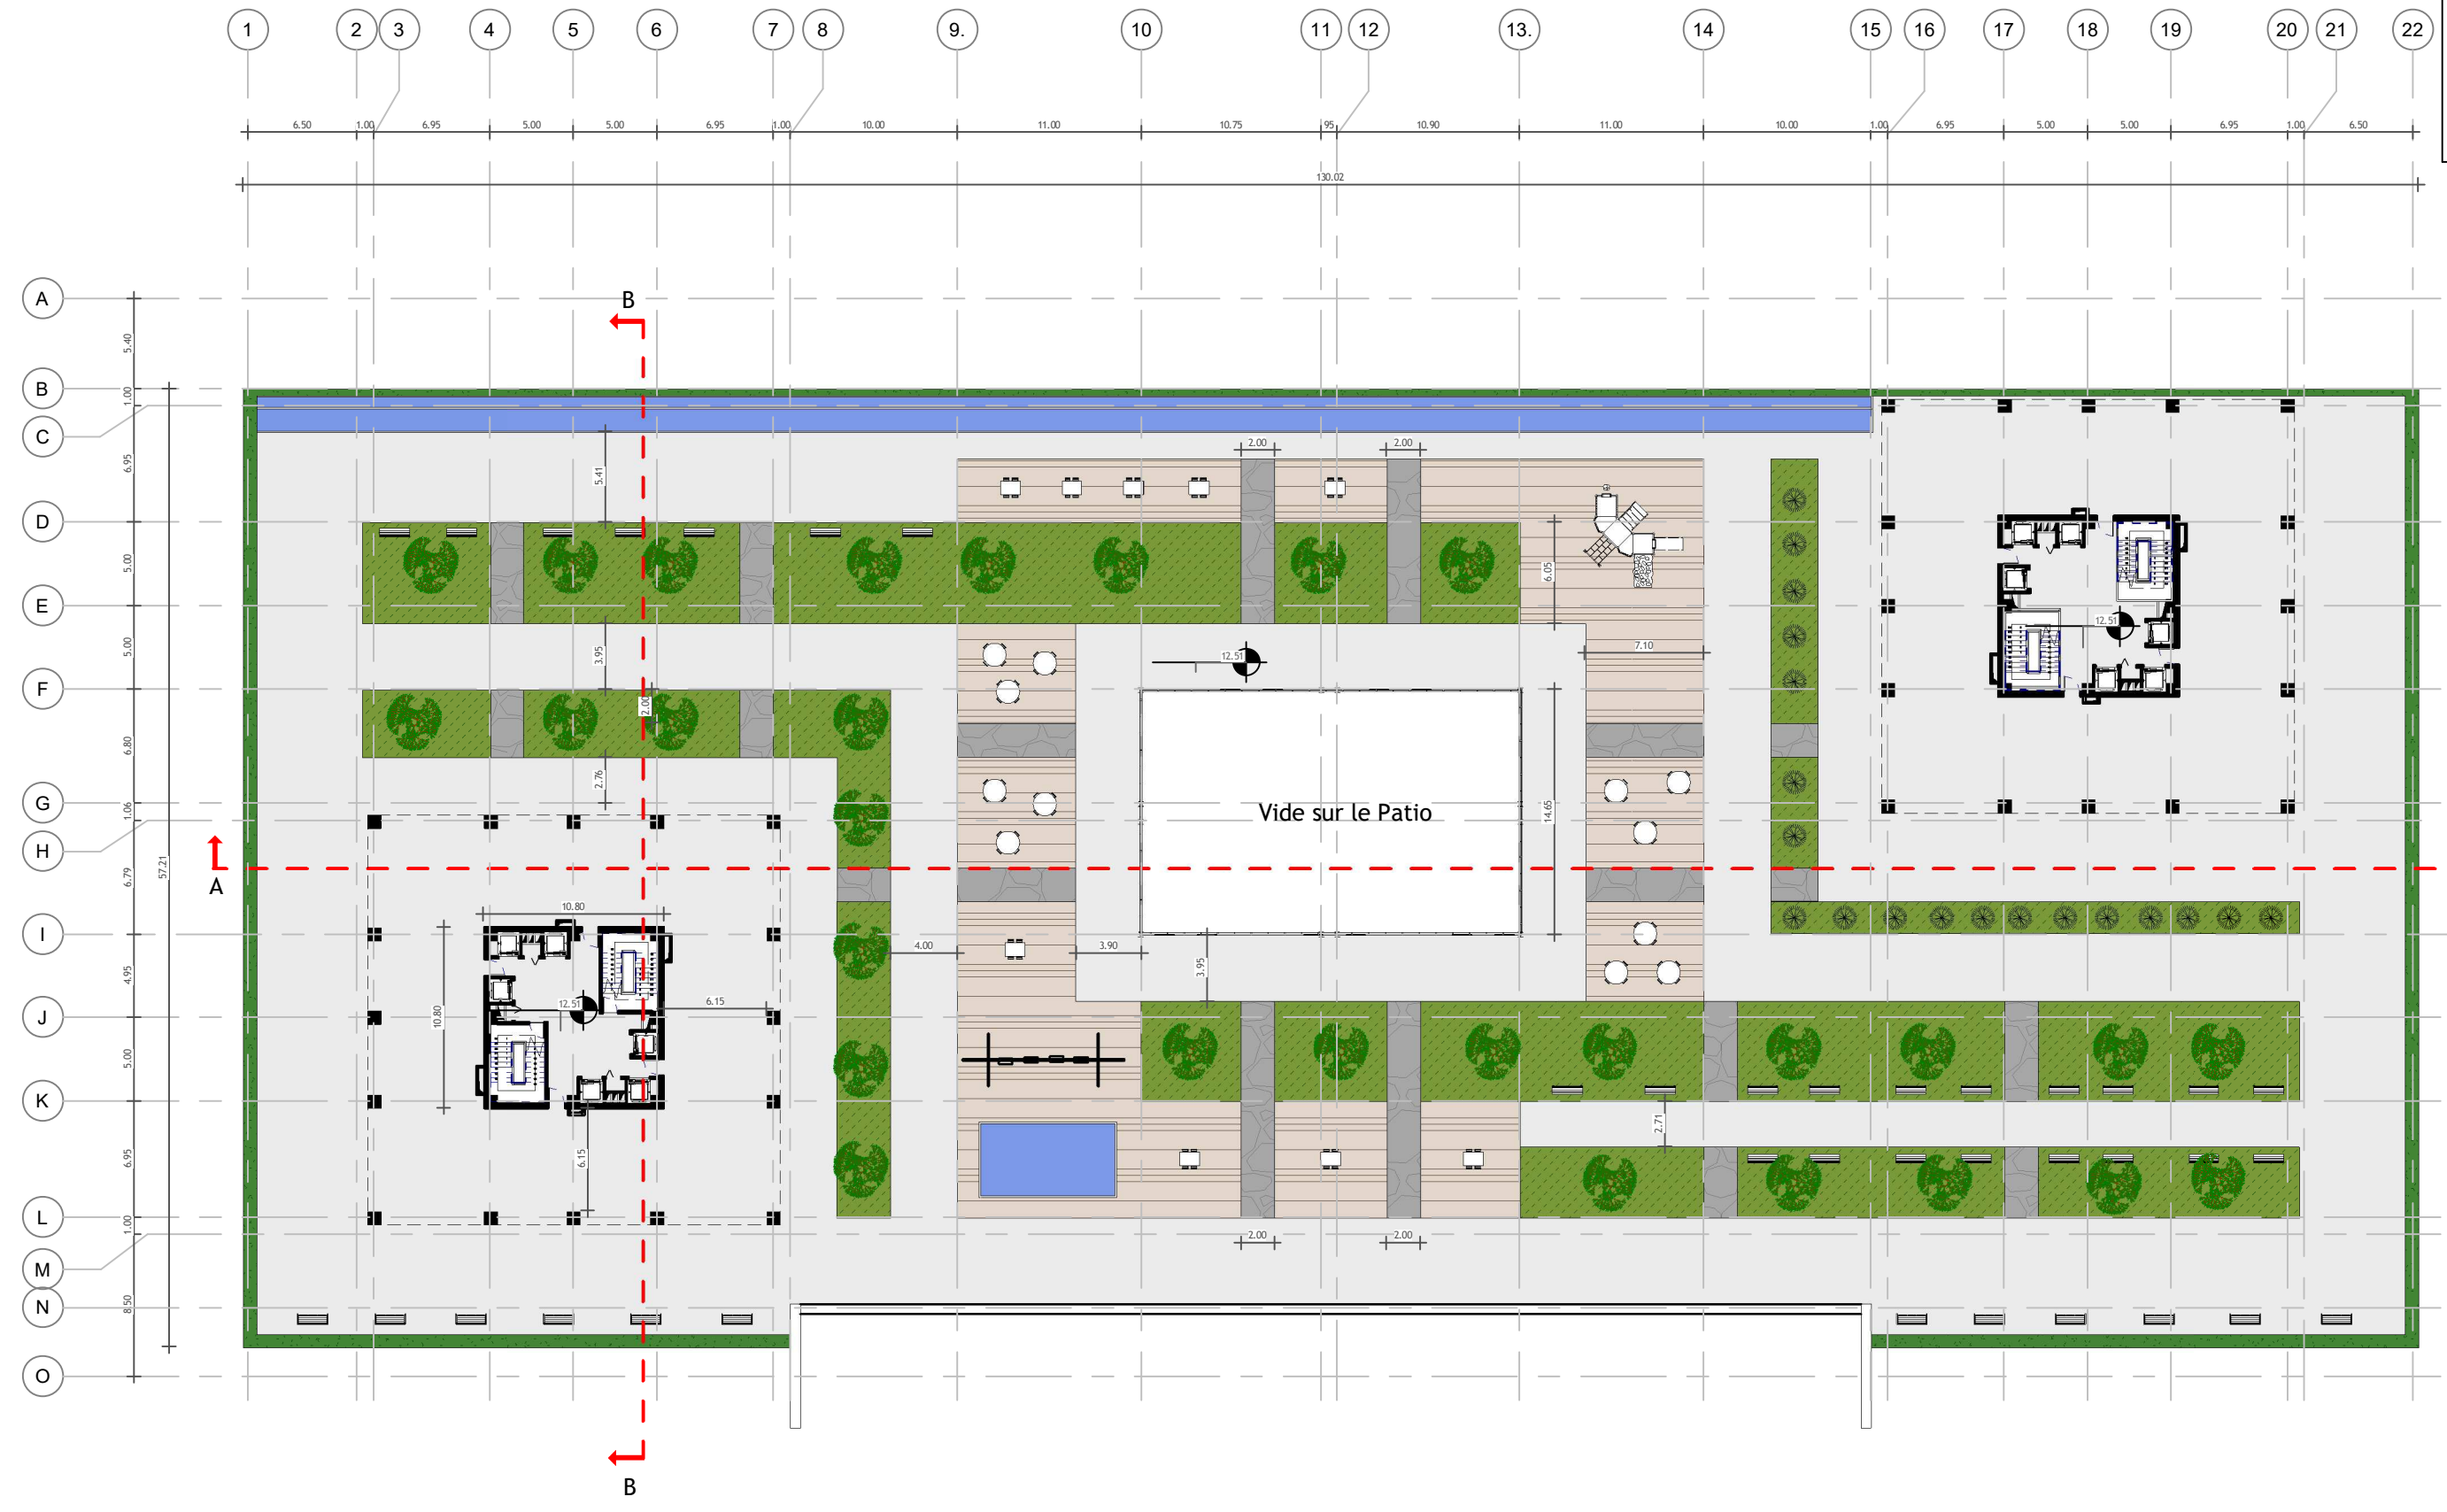

Renouvellement urbain à Hussein Dey
Ensemble Résidentiel
Polyfonctionnel

NIVEAU 03 - ESPLANADE

Echelle : 1 : 400

Niveau : + 12.51 m

OPTION : ARCHITECTURE & HABITAT

Date : 2020 - 2021

N° de Planche : 09