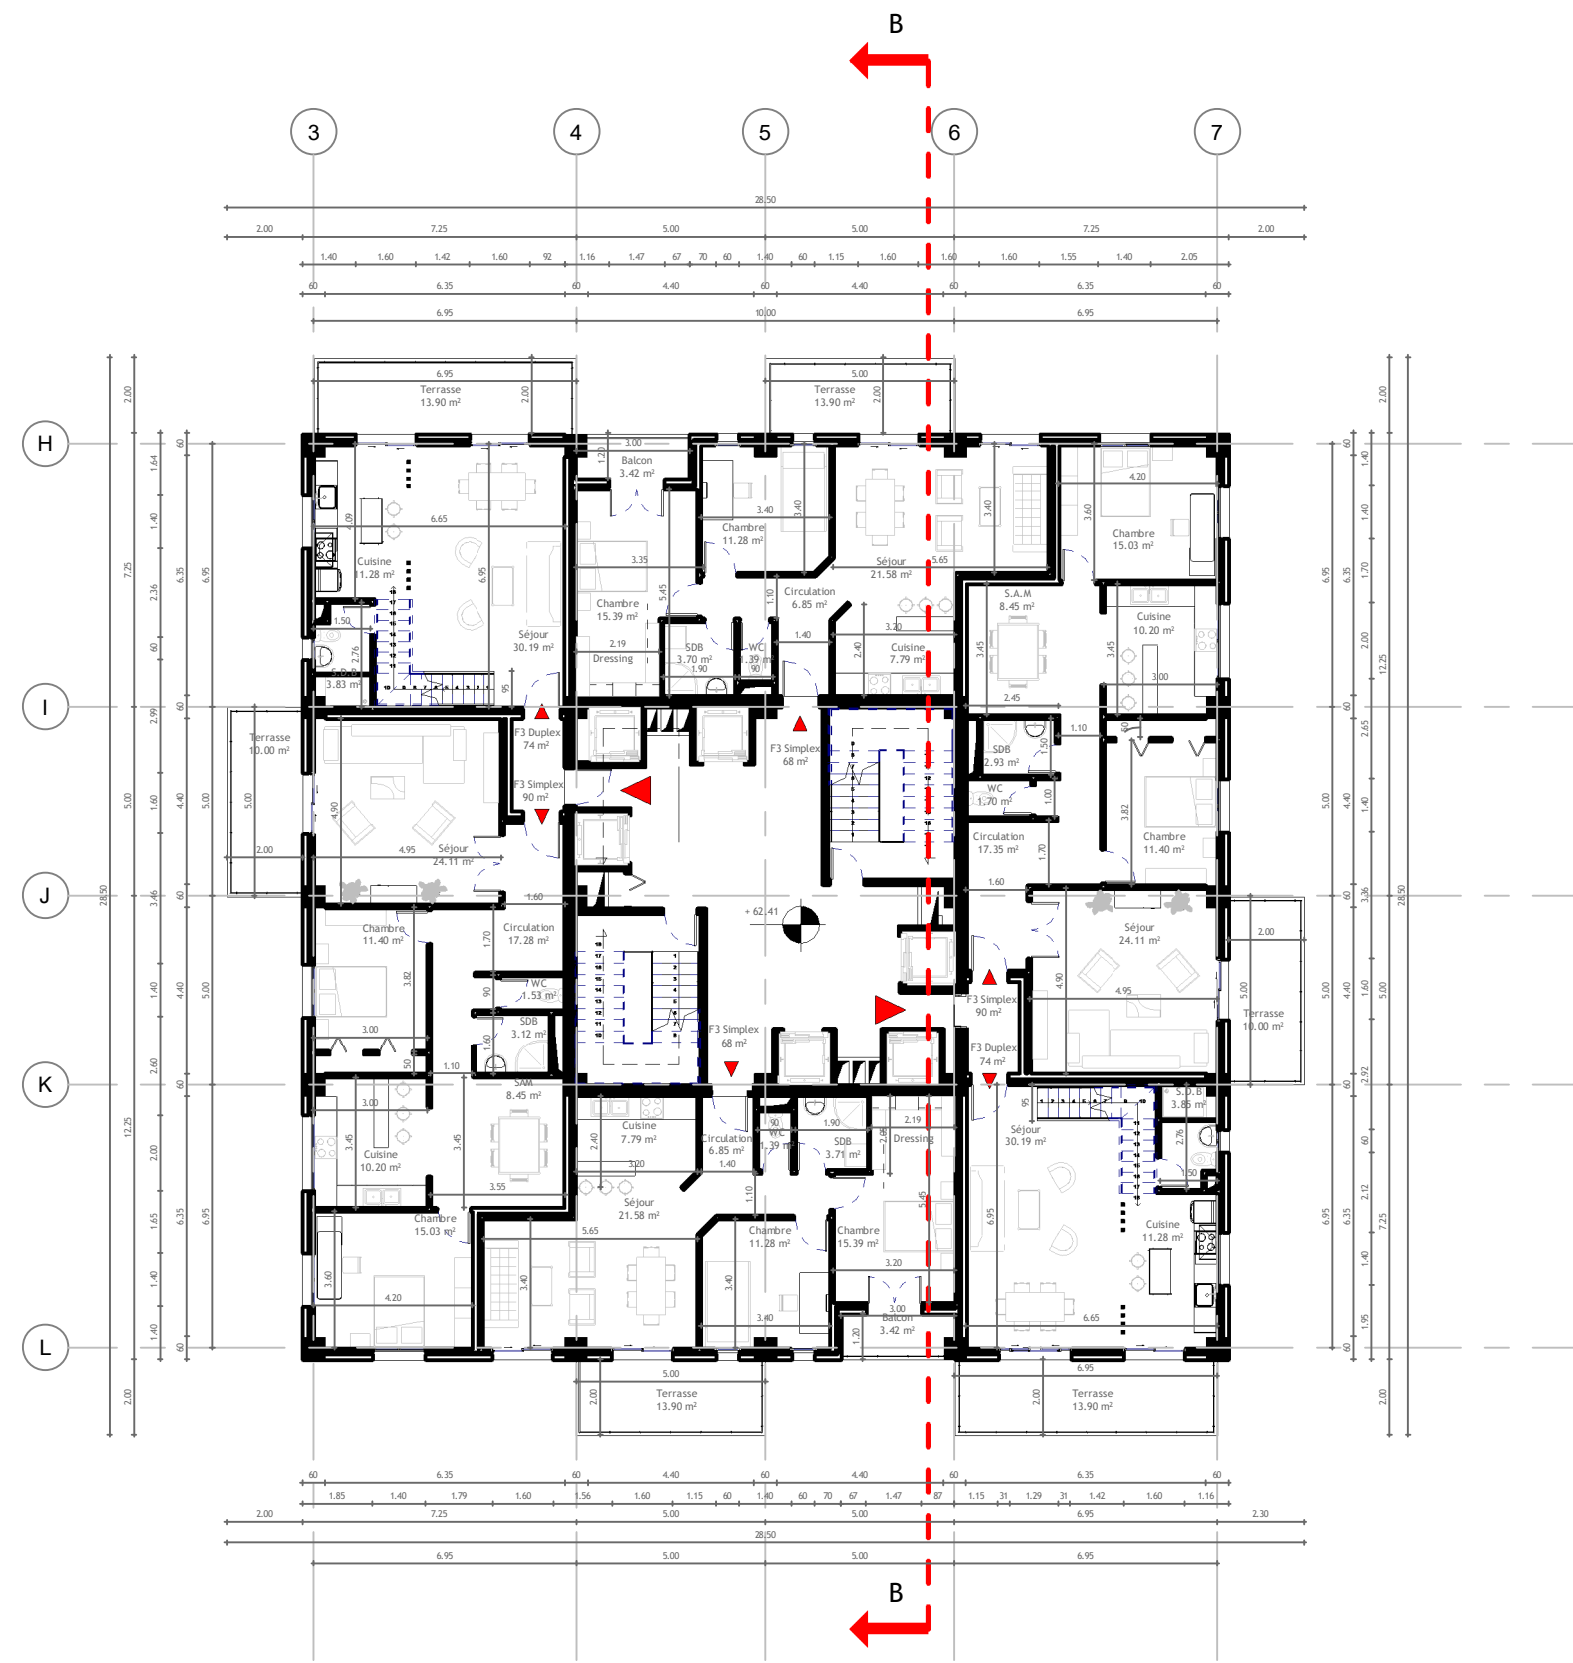

Renouvellement urbain à Hussein Dey
**Ensemble Résidentiel
Polyfonctionnel**

SIMPLEX 01

OPTION : ARCHITECTURE & HABITAT

Echelle : 1 : 200

Date : 2020 - 2021

Niveau : 04-06-08-10-12
19-21-23-25-27

N° de Planche : 10