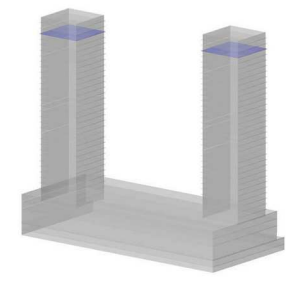

Renouvellement urbain à Hussein Dey
Ensemble Résidentiel
Polyfonctionnel

NIVEAU 33 - JARDIN

OPTION : ARCHITECTURE & HABITAT

Echelle : 1 : 200

Niveau : + 105.25 m

Date : 2020 - 2021

N° de Planche : 14