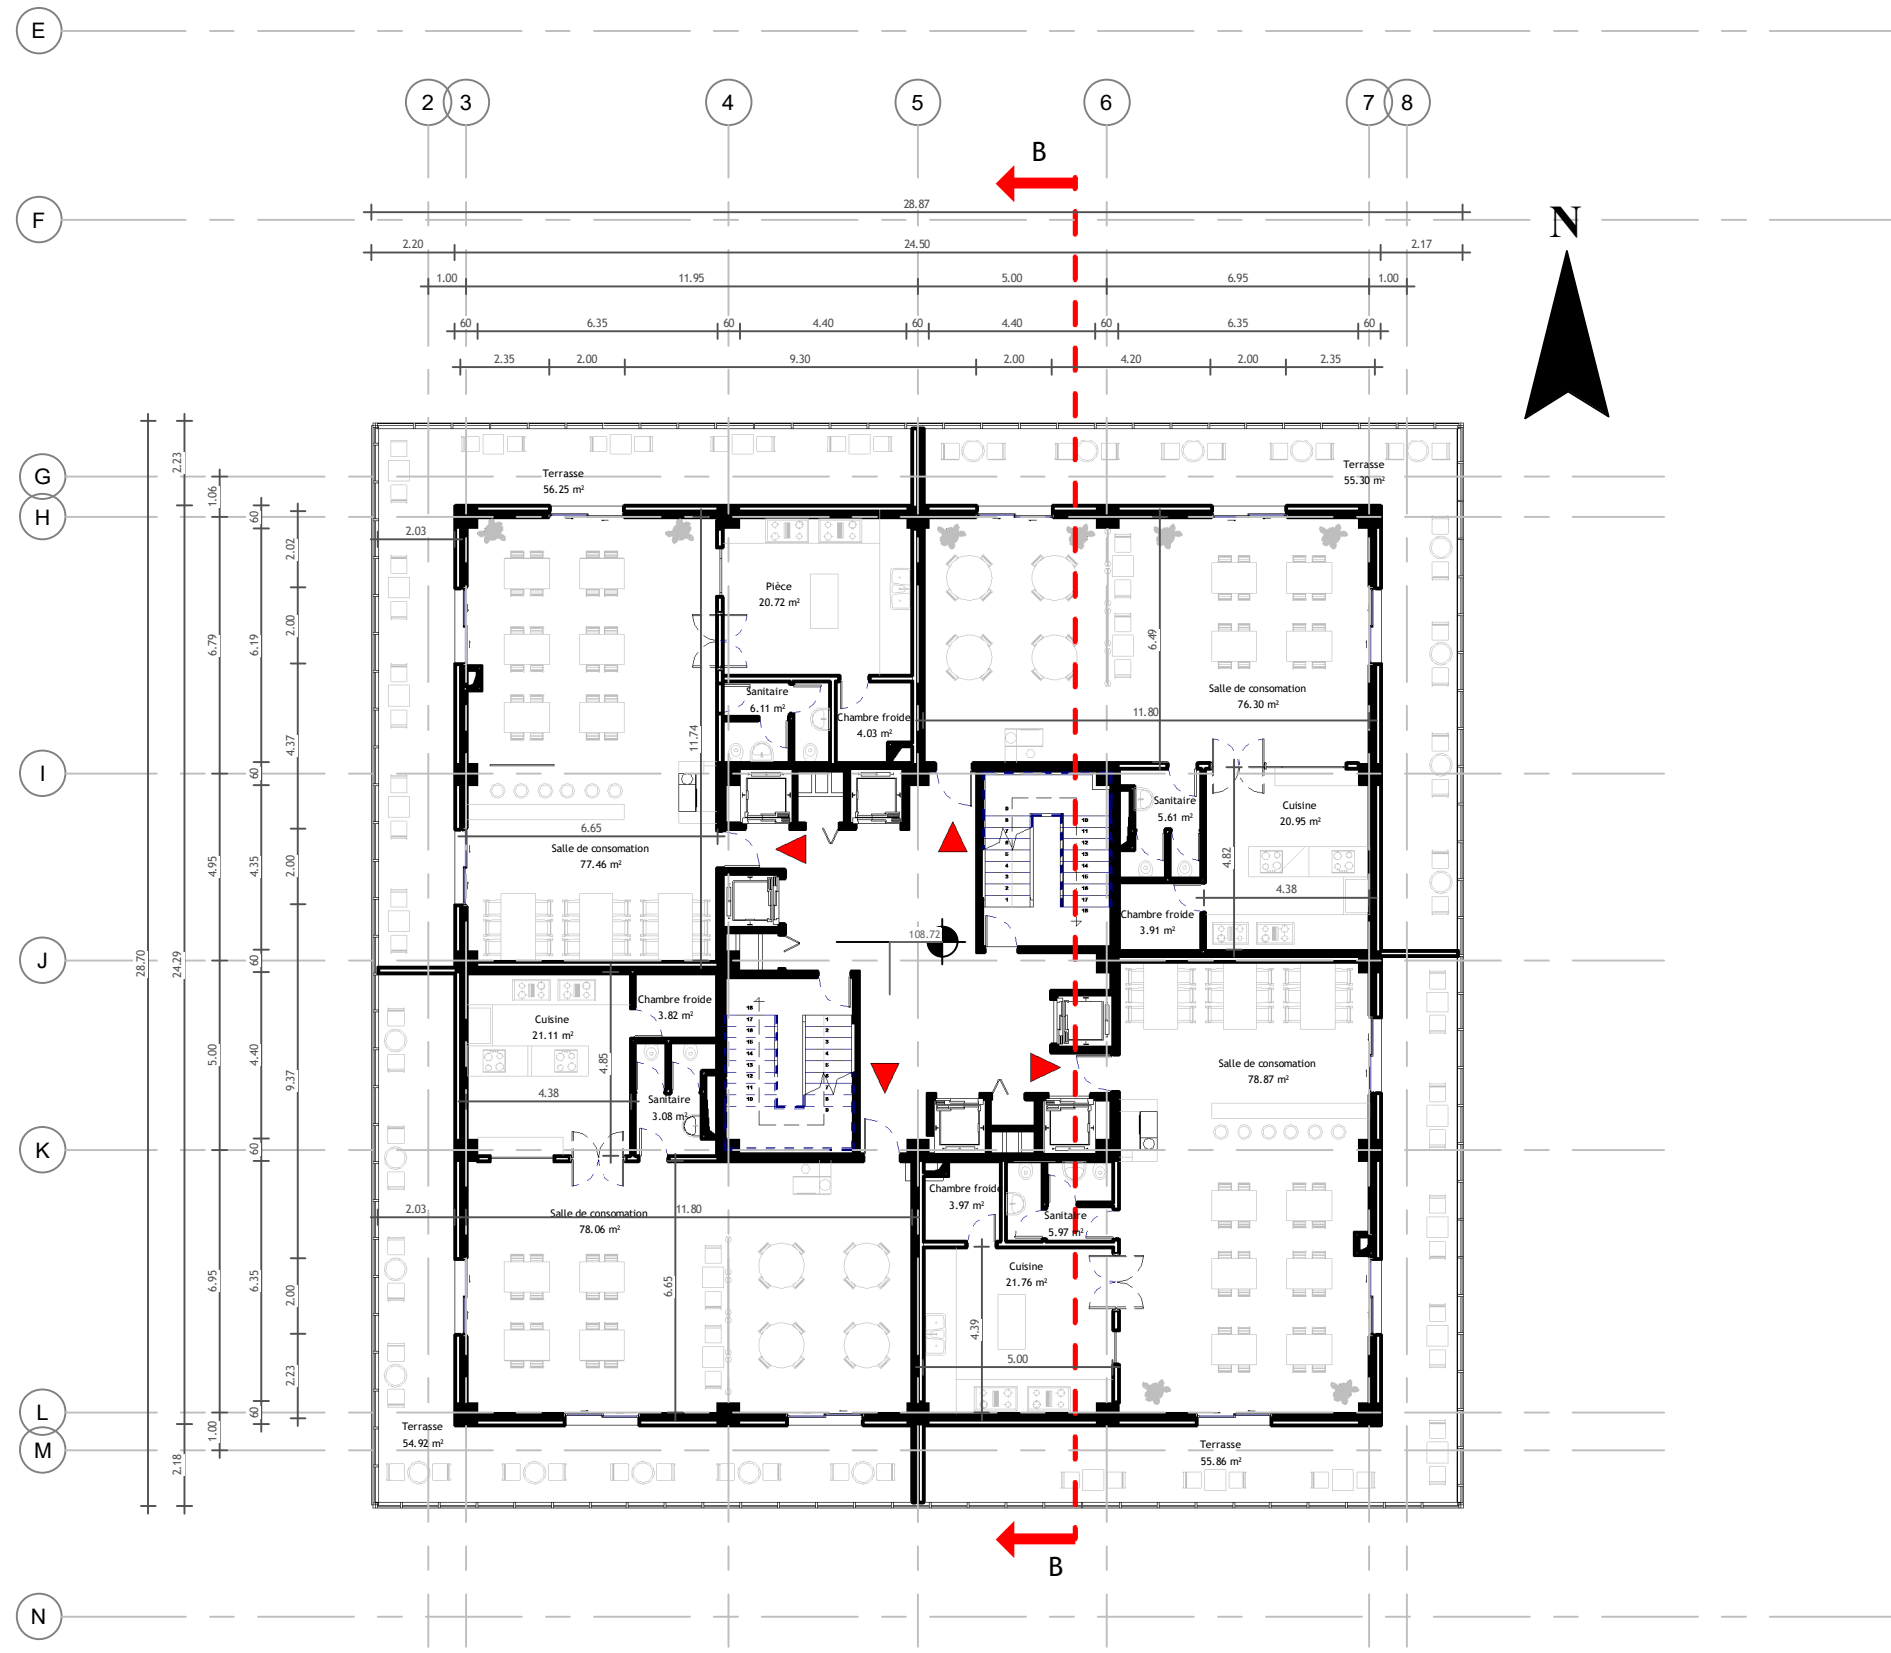

Date : 2020 - 2021

N° de Planche : 13

Renouvellement urbain à Hussein Dey
Ensemble Résidentiel
Polyfonctionnel

NIVEAU 33 - JARDIN

OPTION : ARCHITECTURE & HABITAT

Echelle : 1 : 200

Niveau : + 105.25 m

Date : 2020 - 2021

N° de Planche : 14

Renouvellement urbain à Hussein Dey
Ensemble Résidentiel
Polyfonctionnel

NIVEAU 34 - RESTAURANT

OPTION : ARCHITECTURE & HABITAT

Echelle : 1 : 200

Niveau : 34 - 35

Date : 2020 - 2021

N° de Planche : 15