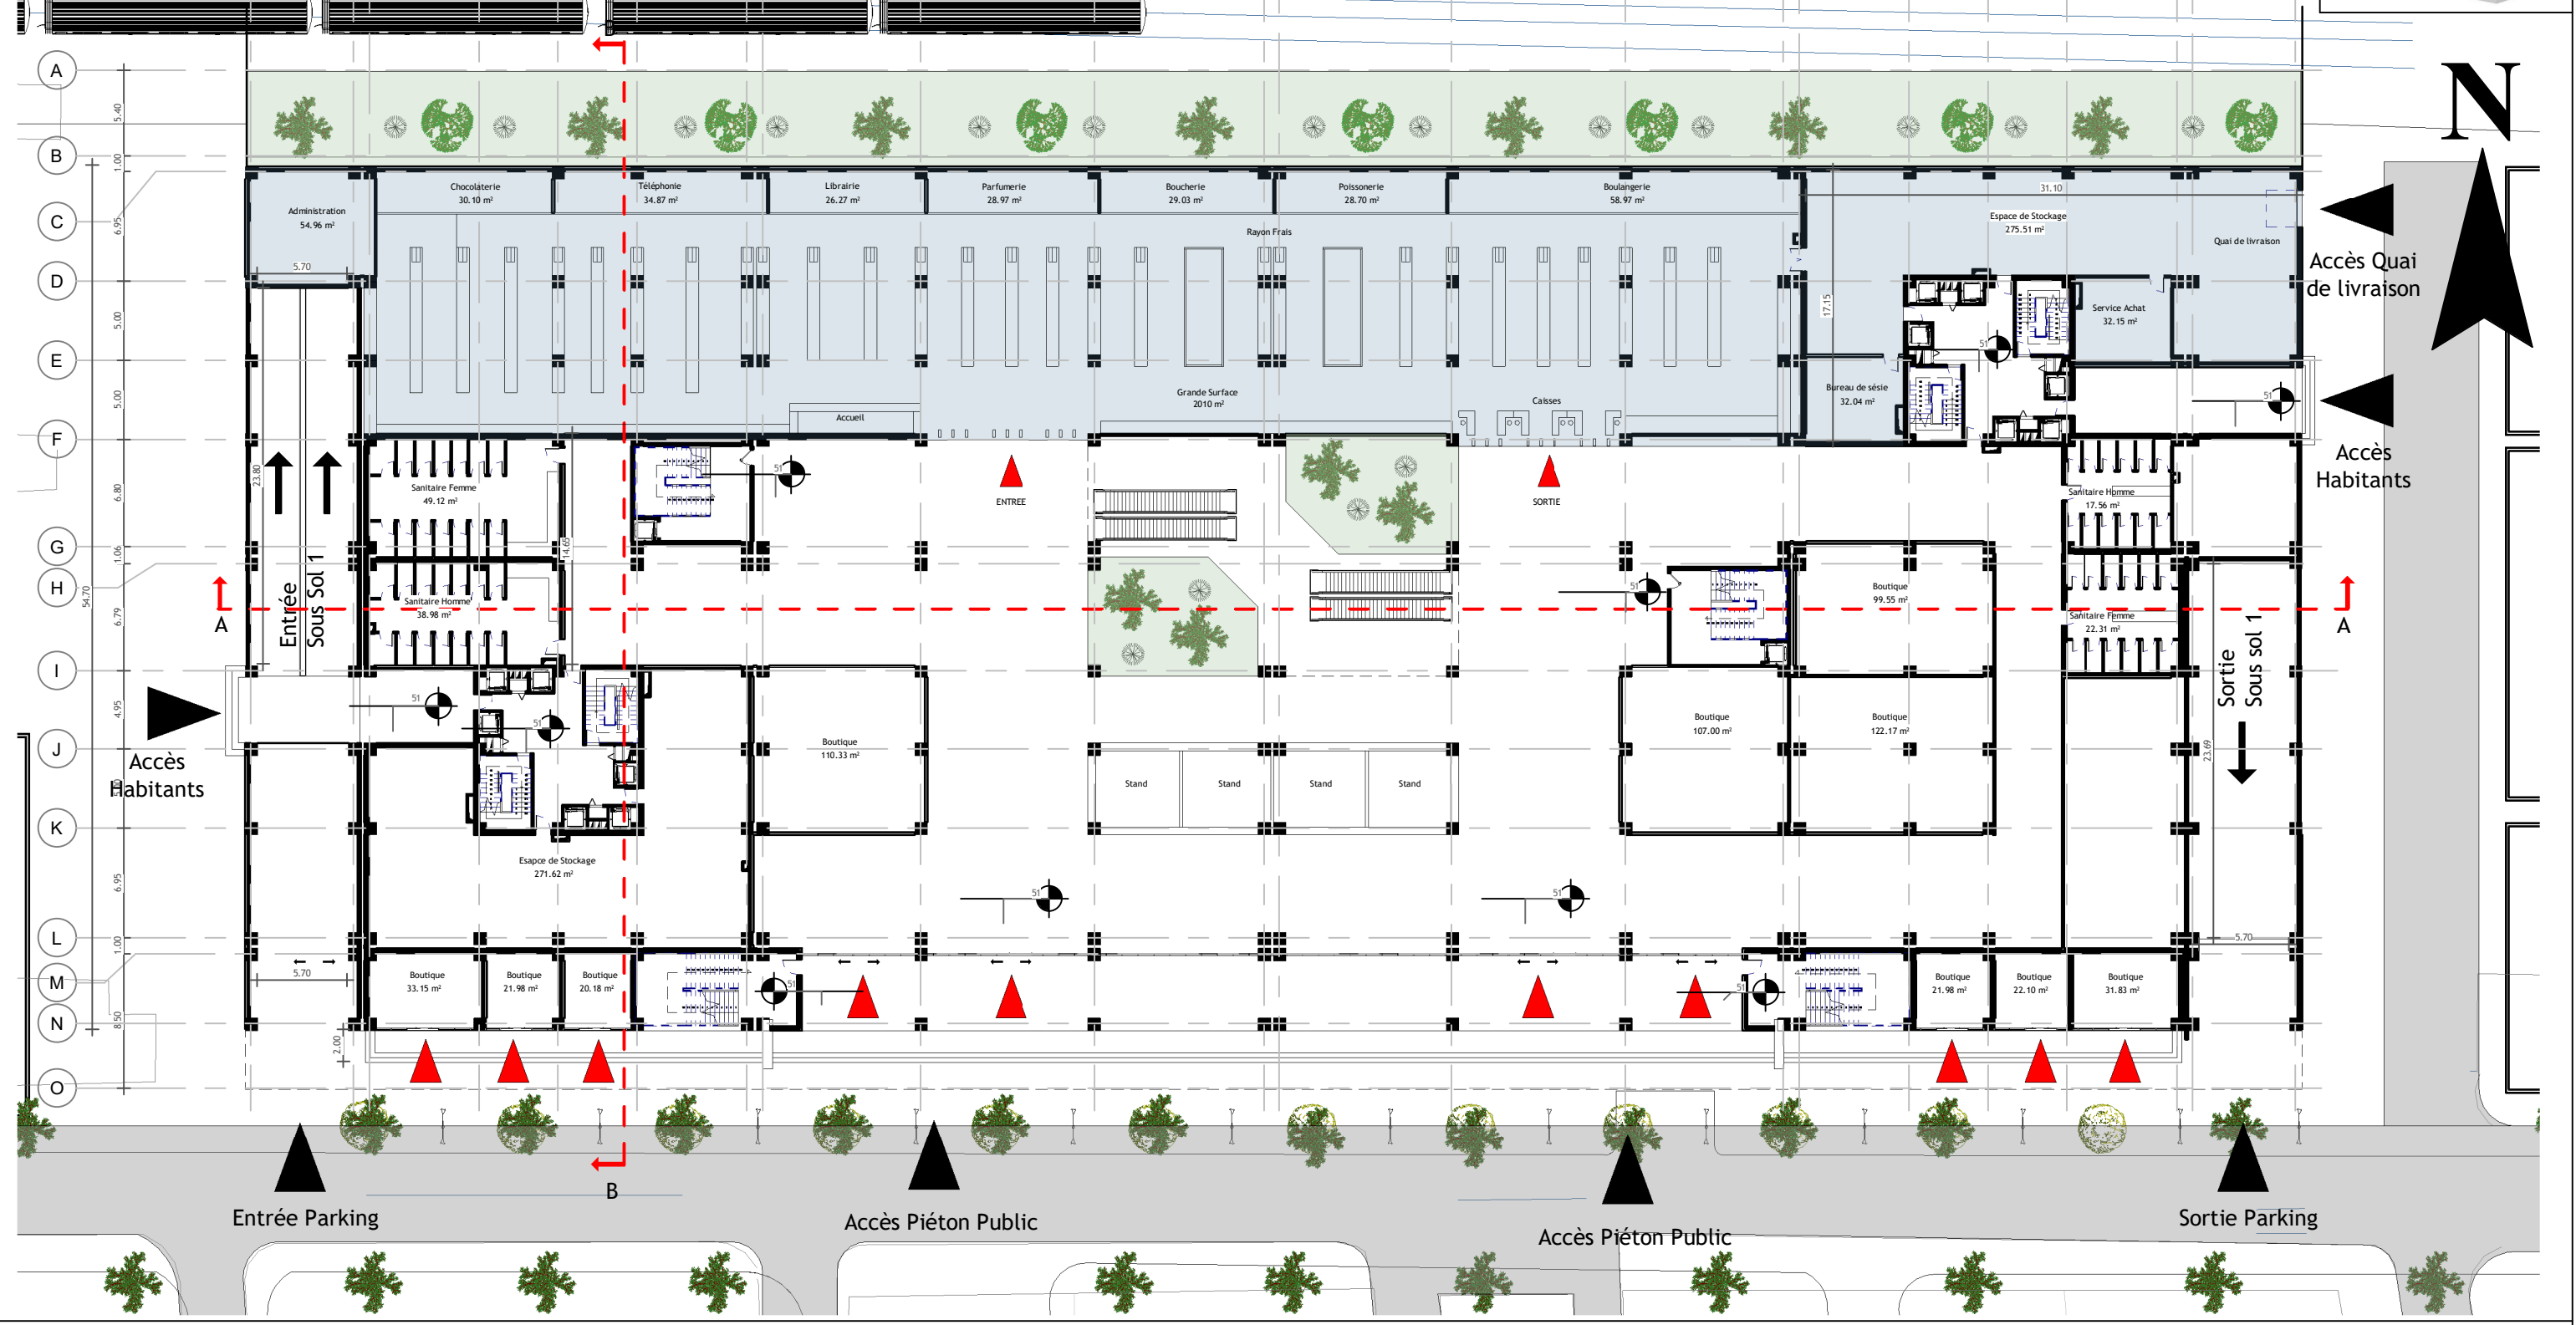

SOUS SOL 01 - PARKING PUBLIC

OPTION : ARCHITECTURE & HABITAT

Echelle : 1 : 400

Niveau : - 03.03 m

Date : 2020 - 2021

N° de Planche : 05

Chemin de Fer

Renouvellement urbain à Hussein Dey
Ensemble Résidentiel
Polyfonctionnel

RDC - GRANDE SURFACE

OPTION : ARCHITECTURE & HABITAT

Echelle : 1 : 400

Date : 2020 - 2021

Niveau : + 00.51 m

N° de Planche : 06

Renouvellement urbain à Hussein Dey
Ensemble Résidentiel
Polyfonctionnel

NIVEAU 01 - COMMERCES