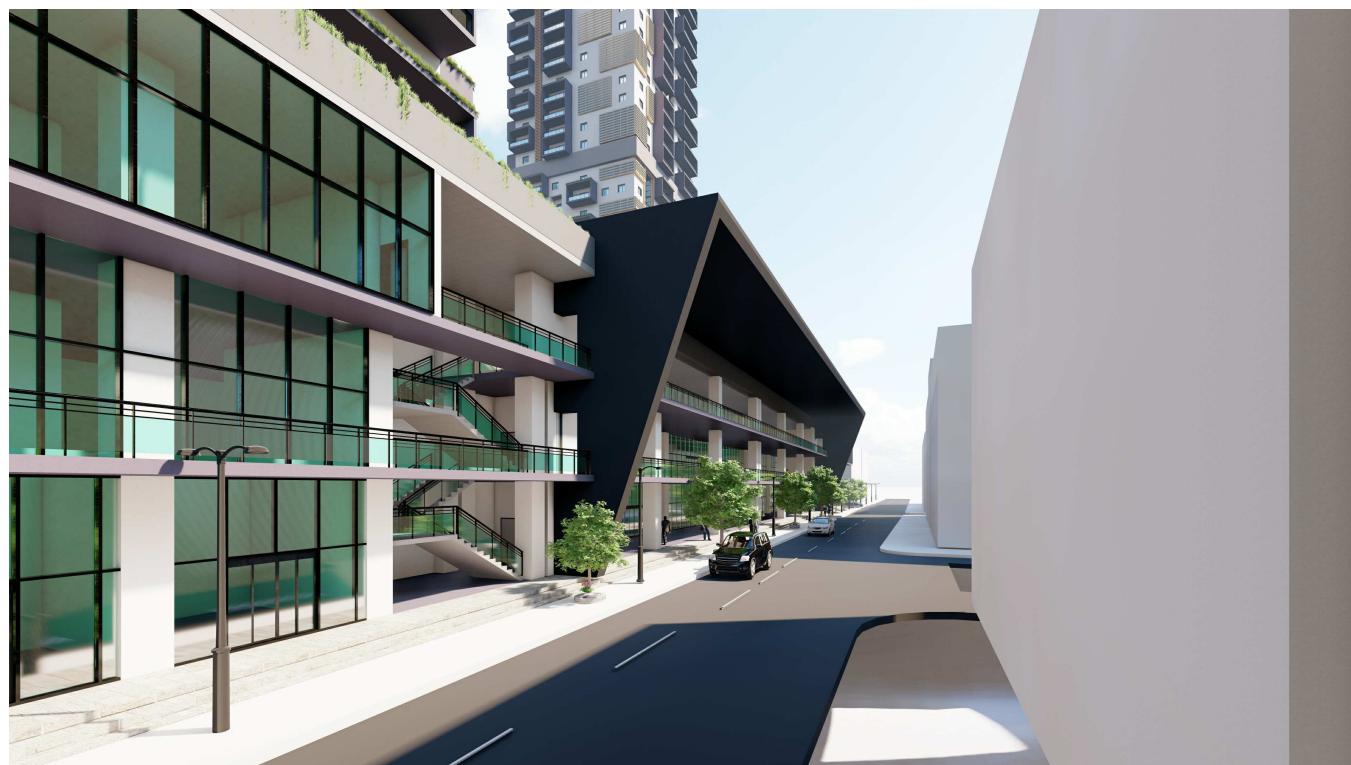

Date : 2020 -2021

N° de Planche : 21

Perspective vers la mer

Vue sur la façade urbaine

Insertion du projet dans la trame urbaine

Reculé par rapport au chemin de fer

Renouvellement urbain à Hussein Dey
Ensemble Résidentiel
Polyfonctionnel

VUE AERIENNE DU PROJET

OPTION : ARCHITECTURE & HABITAT

Echelle :

Niveau : X

Date : 2020 - 2021

N° de Planche : 22

Perspective sur l'escalier urbain

Elancement de la tour

Vue à partir du train

Caisson démarquant l'entrée principale

Renouvellement urbain à Hussein Dey
Ensemble Résidentiel
Polyfonctionnel

PROJET A L'ECHELLE DE L'HOMME

OPTION : ARCHITECTURE & HABITAT

Echelle :