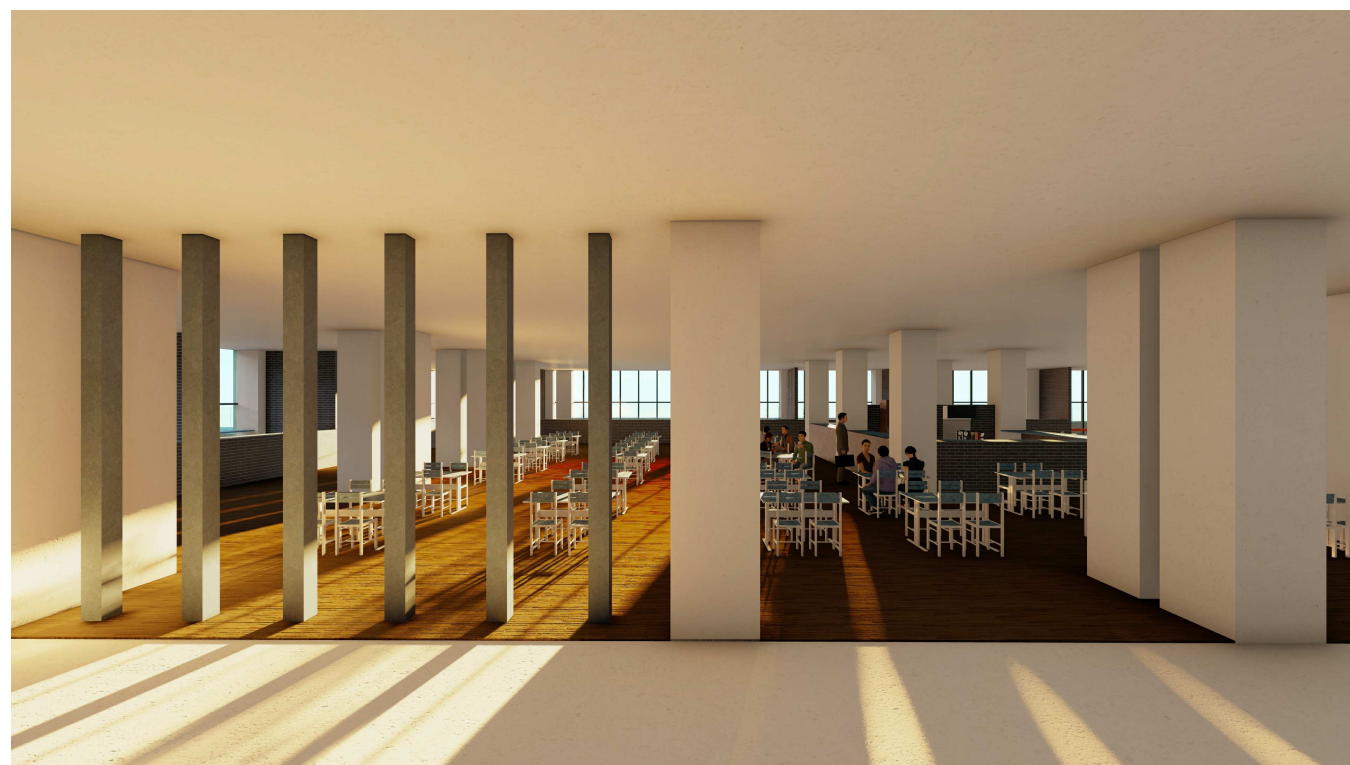

ESPLANADE

OPTION : ARCHITECTURE & HABITAT

Echelle :

Niveau : X

Date : 2020 - 2021

N° de Planche : 24

Vue sur le Patio

Perspective sur le restaurant

Vue sur la cafétéria

Ambiance du jardin suspendu

Renouvellement urbain à Hussein Dey
Ensemble Résidentiel
Polyfonctionnel

ESPACES PUBLICS INTERIEURS

OPTION : ARCHITECTURE & HABITAT

Echelle :

Niveau : X

Date : 2020 - 2021