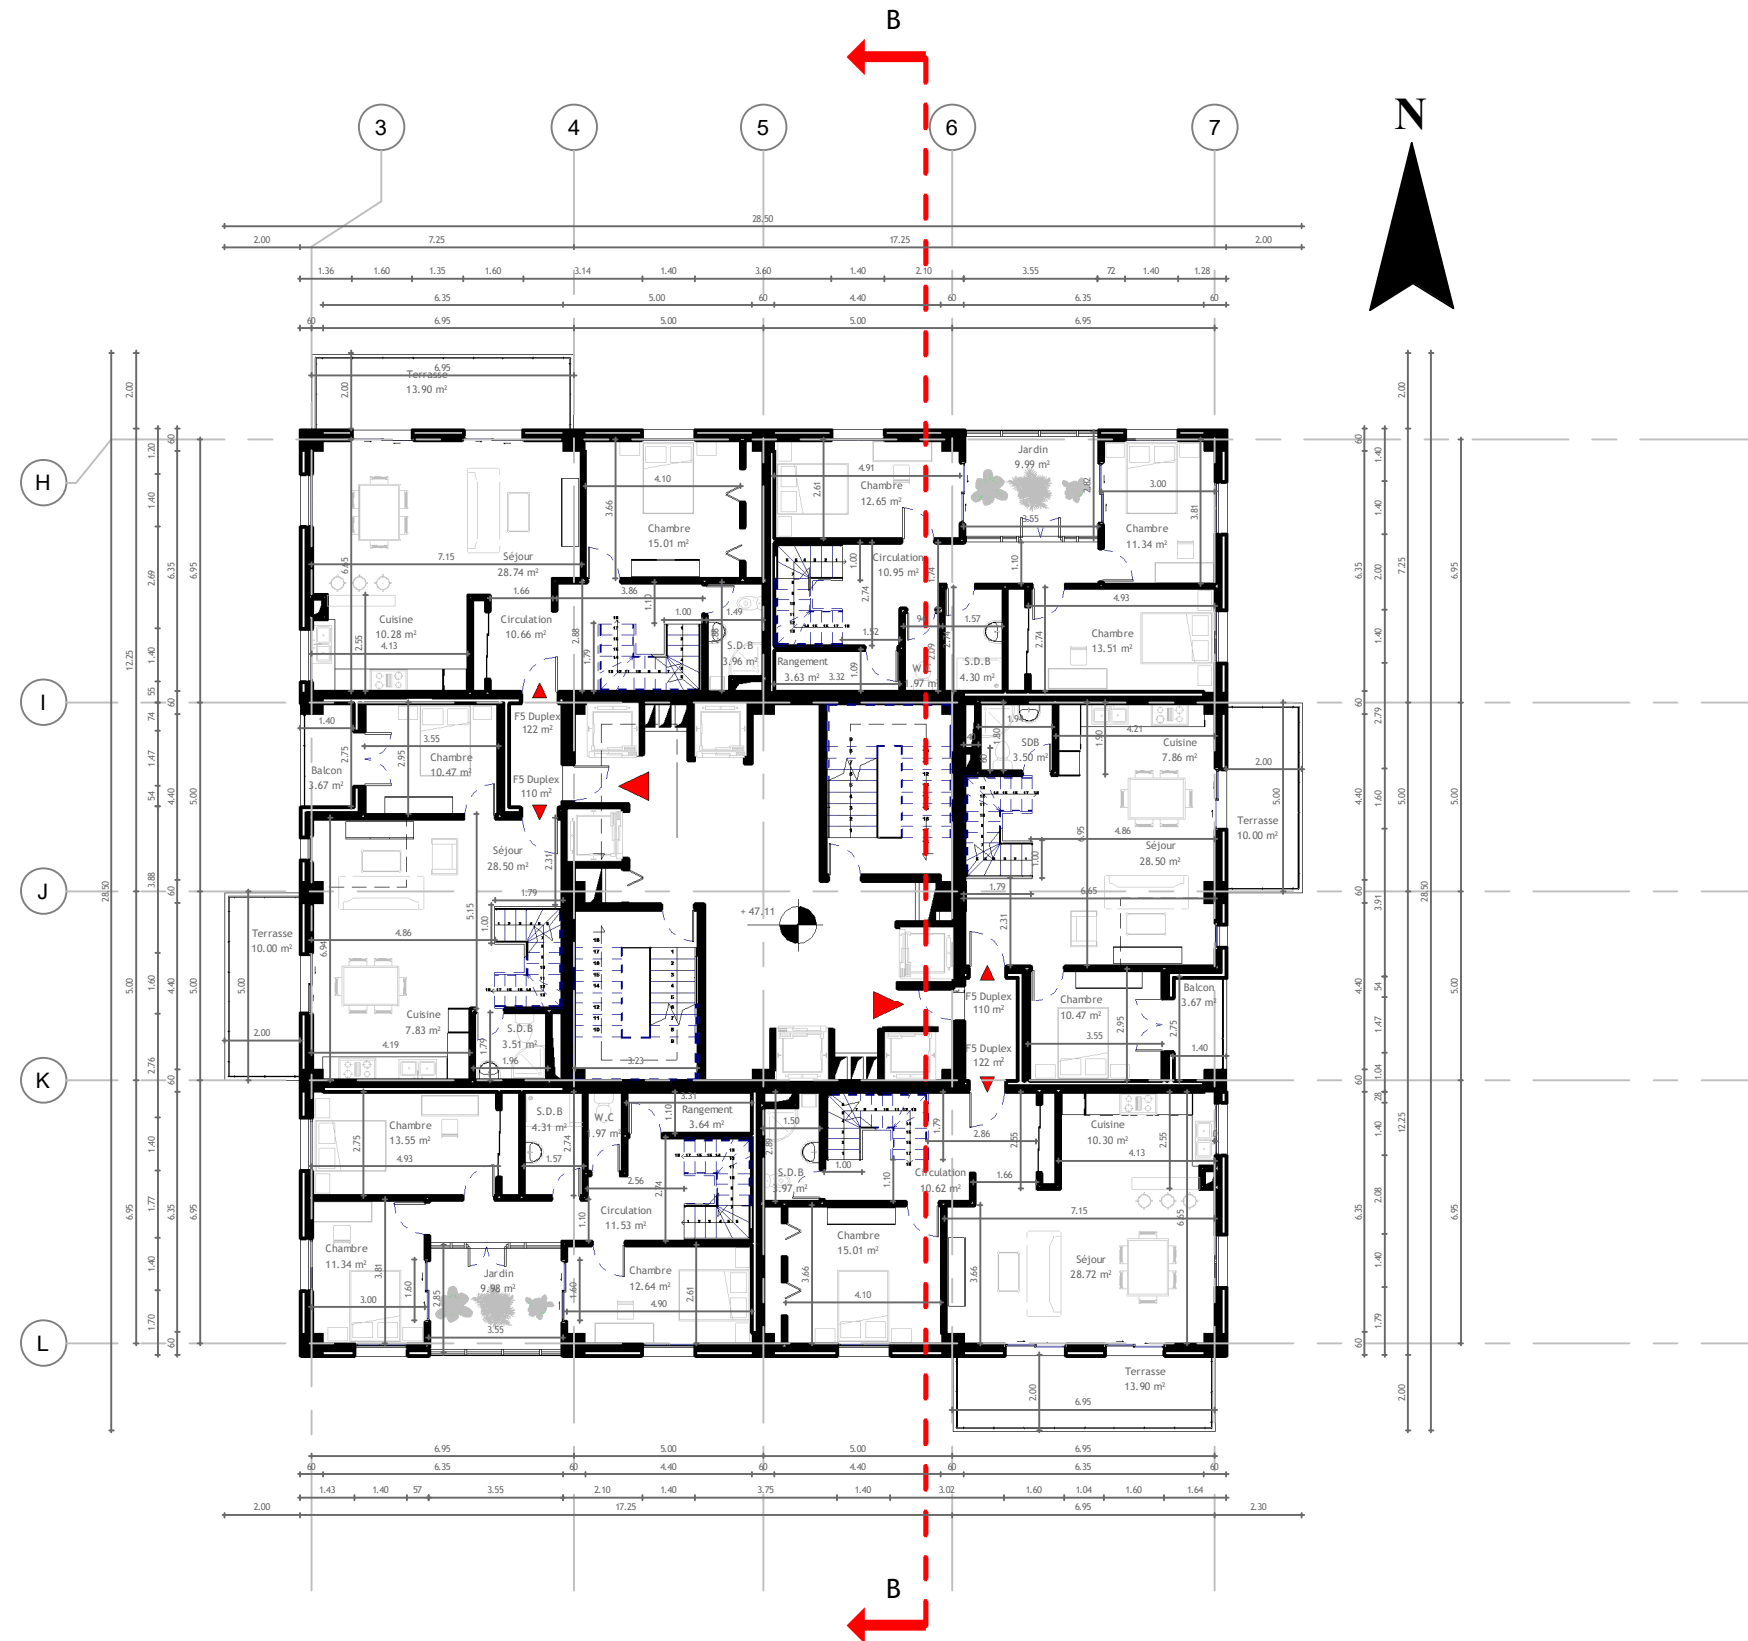

Date : 07/08/21

Niveau : 05-07-09-11-13
20-22-24-26-28

N° de Planche : 11

Renouvellement urbain à Hussein Dey
Ensemble Résidentiel
Polyfonctionnel

DUPLEX INFÉRIEUR

OPTION : ARCHITECTURE & HABITAT

Echelle : 1 : 200

Niveau : 14-16-29-31

Date : 2020 - 2021

N° de Planche : 12

Renouvellement urbain à Hussein Dey
 Ensemble Résidentiel
 Polyfonctionnel

DUPLEX INFÉRIEUR

OPTION : ARCHITECTURE & HABITAT

Echelle : 1 : 200

Niveau : 14-16-29-31

Date : 2020 - 2021

N° de Planche : 13

Renouvellement urbain à Hussein Dey
Ensemble Résidentiel
Polyfonctionnel

NIVEAU 33 - JARDIN

OPTION : ARCHITECTURE & HABITAT

Echelle : 1 : 200

Niveau : + 105.25 m

Date : 2020 - 2021