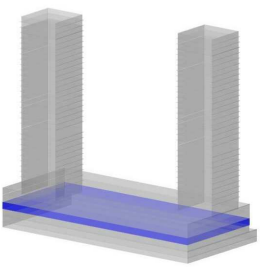

RDC - GRANDE SURFACE

OPTION : ARCHITECTURE & HABITAT

Echelle : 1 : 400

Date : 2020 - 2021

Niveau : + 00.51 m

N° de Planche : 06

Renouvellement urbain à Hussein Dey
Ensemble Résidentiel
Polyfonctionnel

NIVEAU 01 - COMMERCES