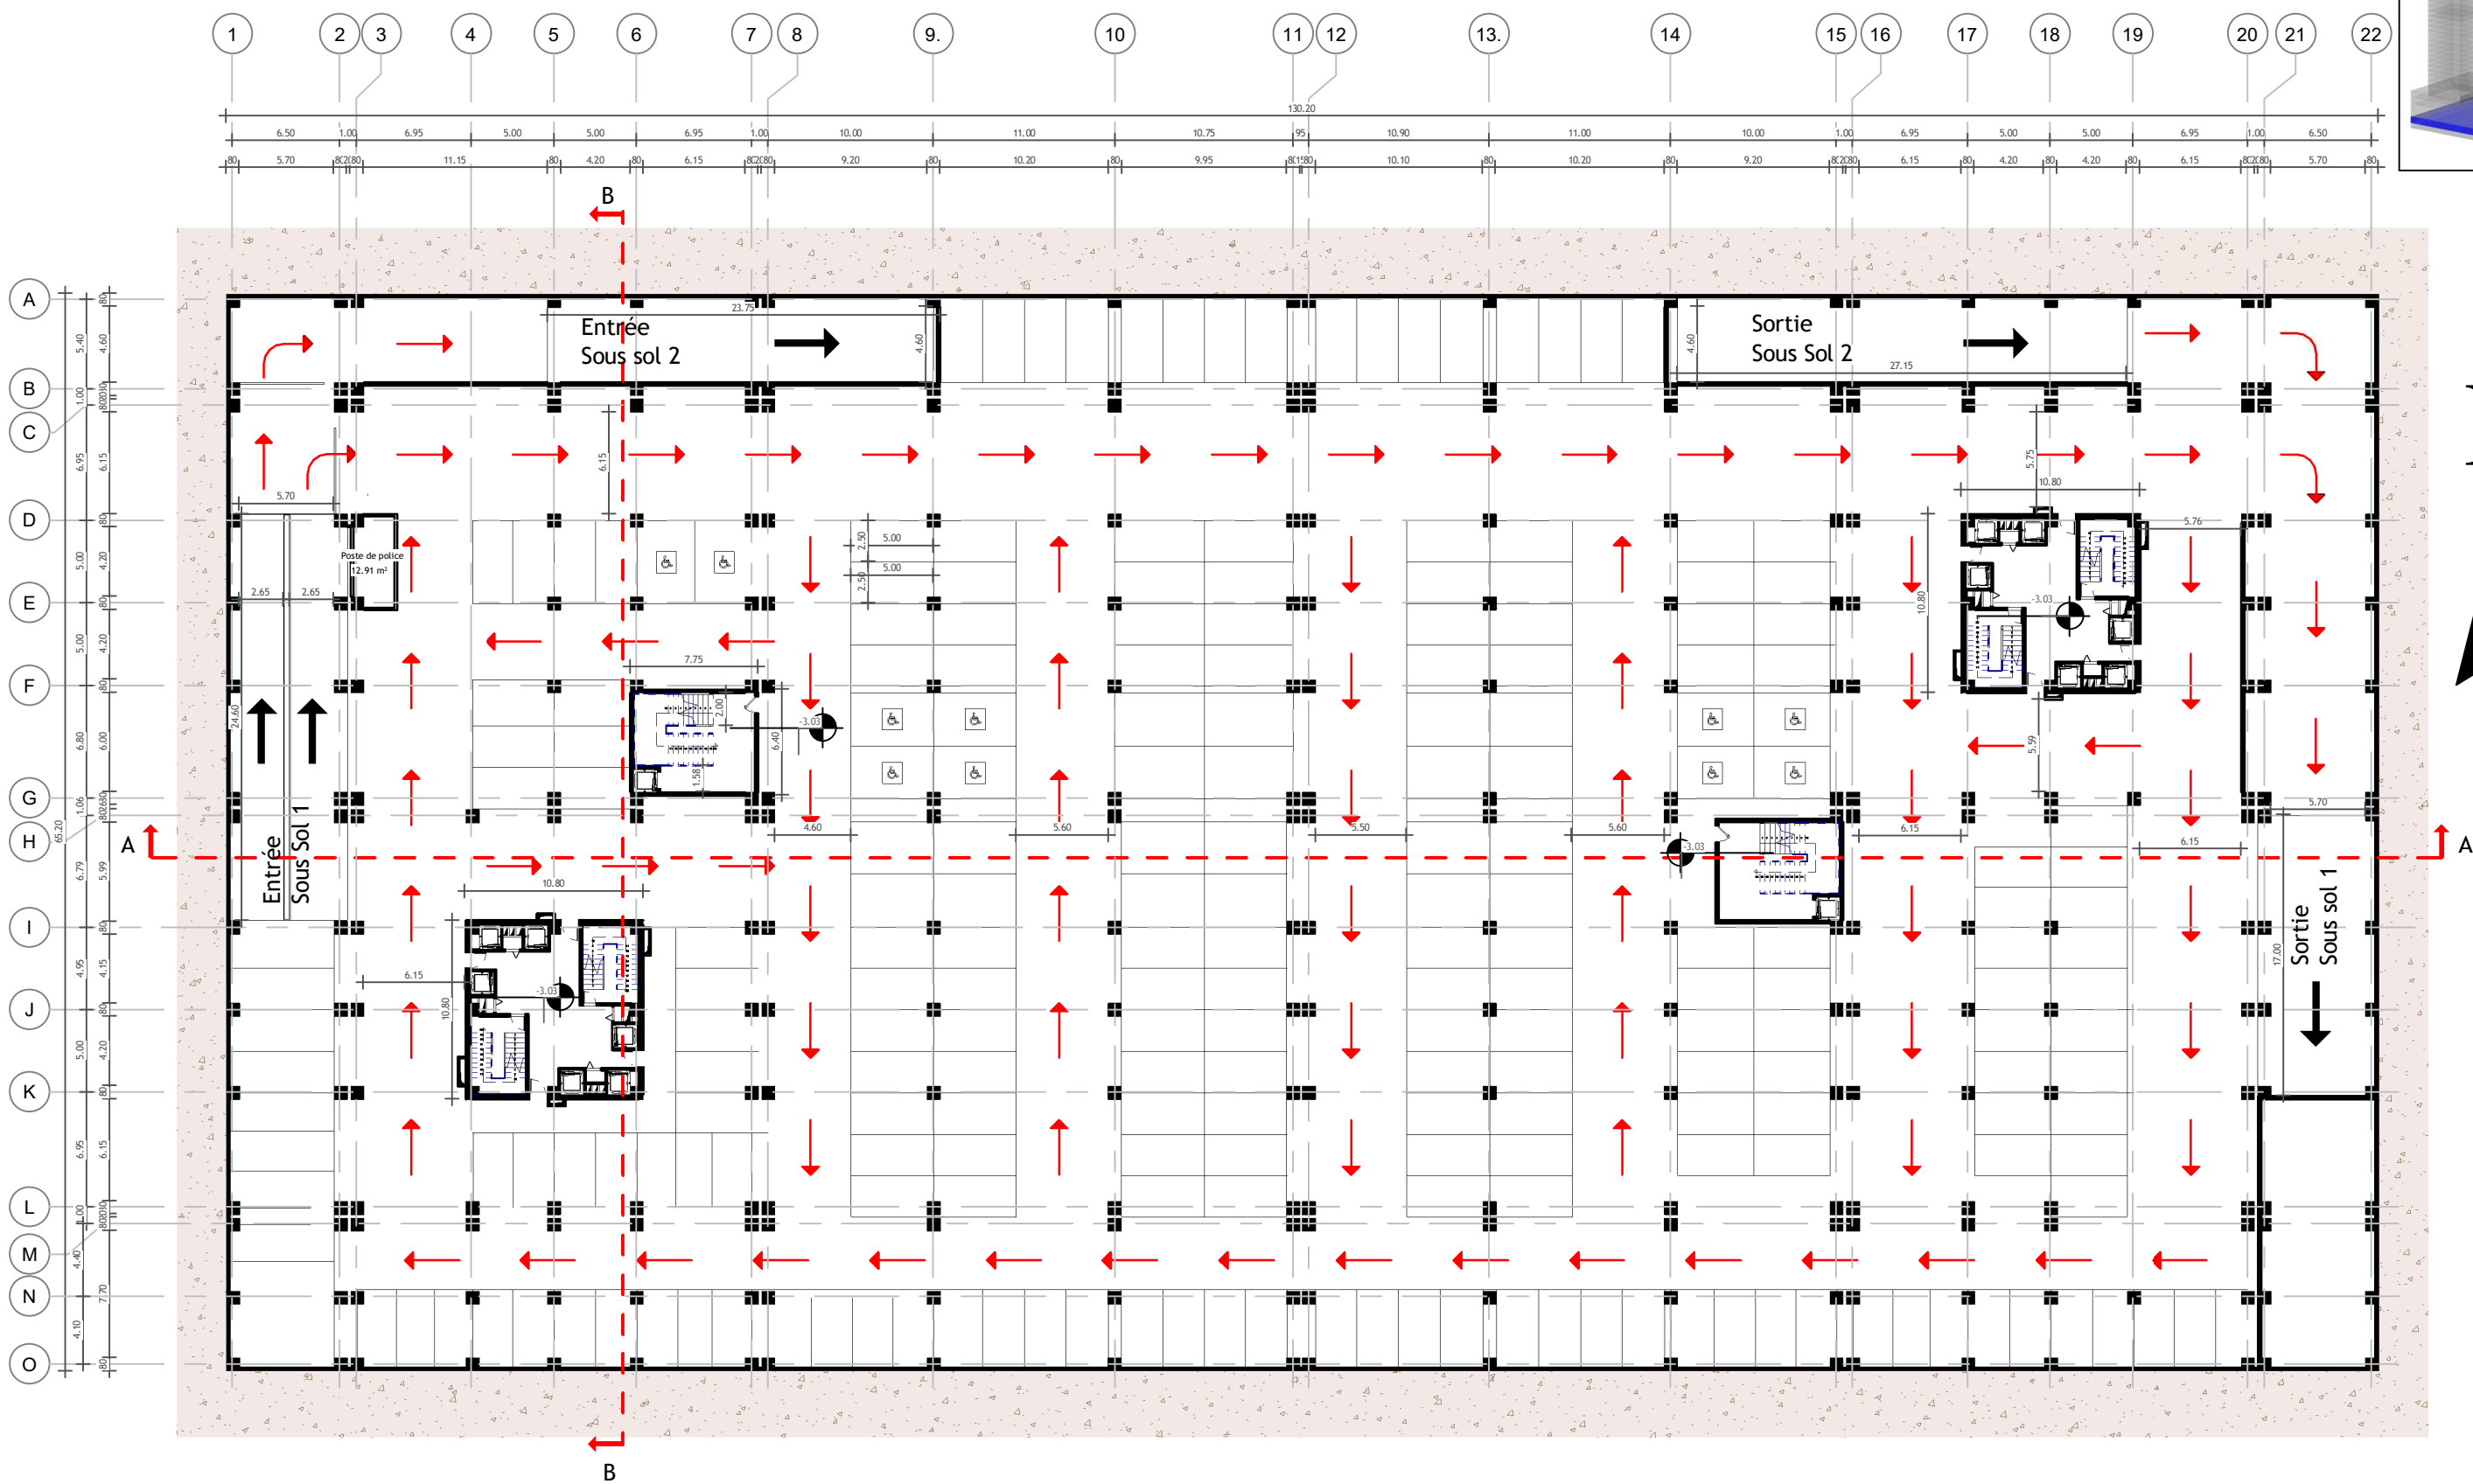

SOUS SOL 02 - PARKING HABITANTS

OPTION : ARCHITECTURE & HABITAT

Echelle : 1 : 400

Date : 2020 -2021

Niveau : - 06.03 m

N° de Planche : 04

Renouvellement urbain à Hussein Dey
Ensemble Résidentiel
Polyfonctionnel