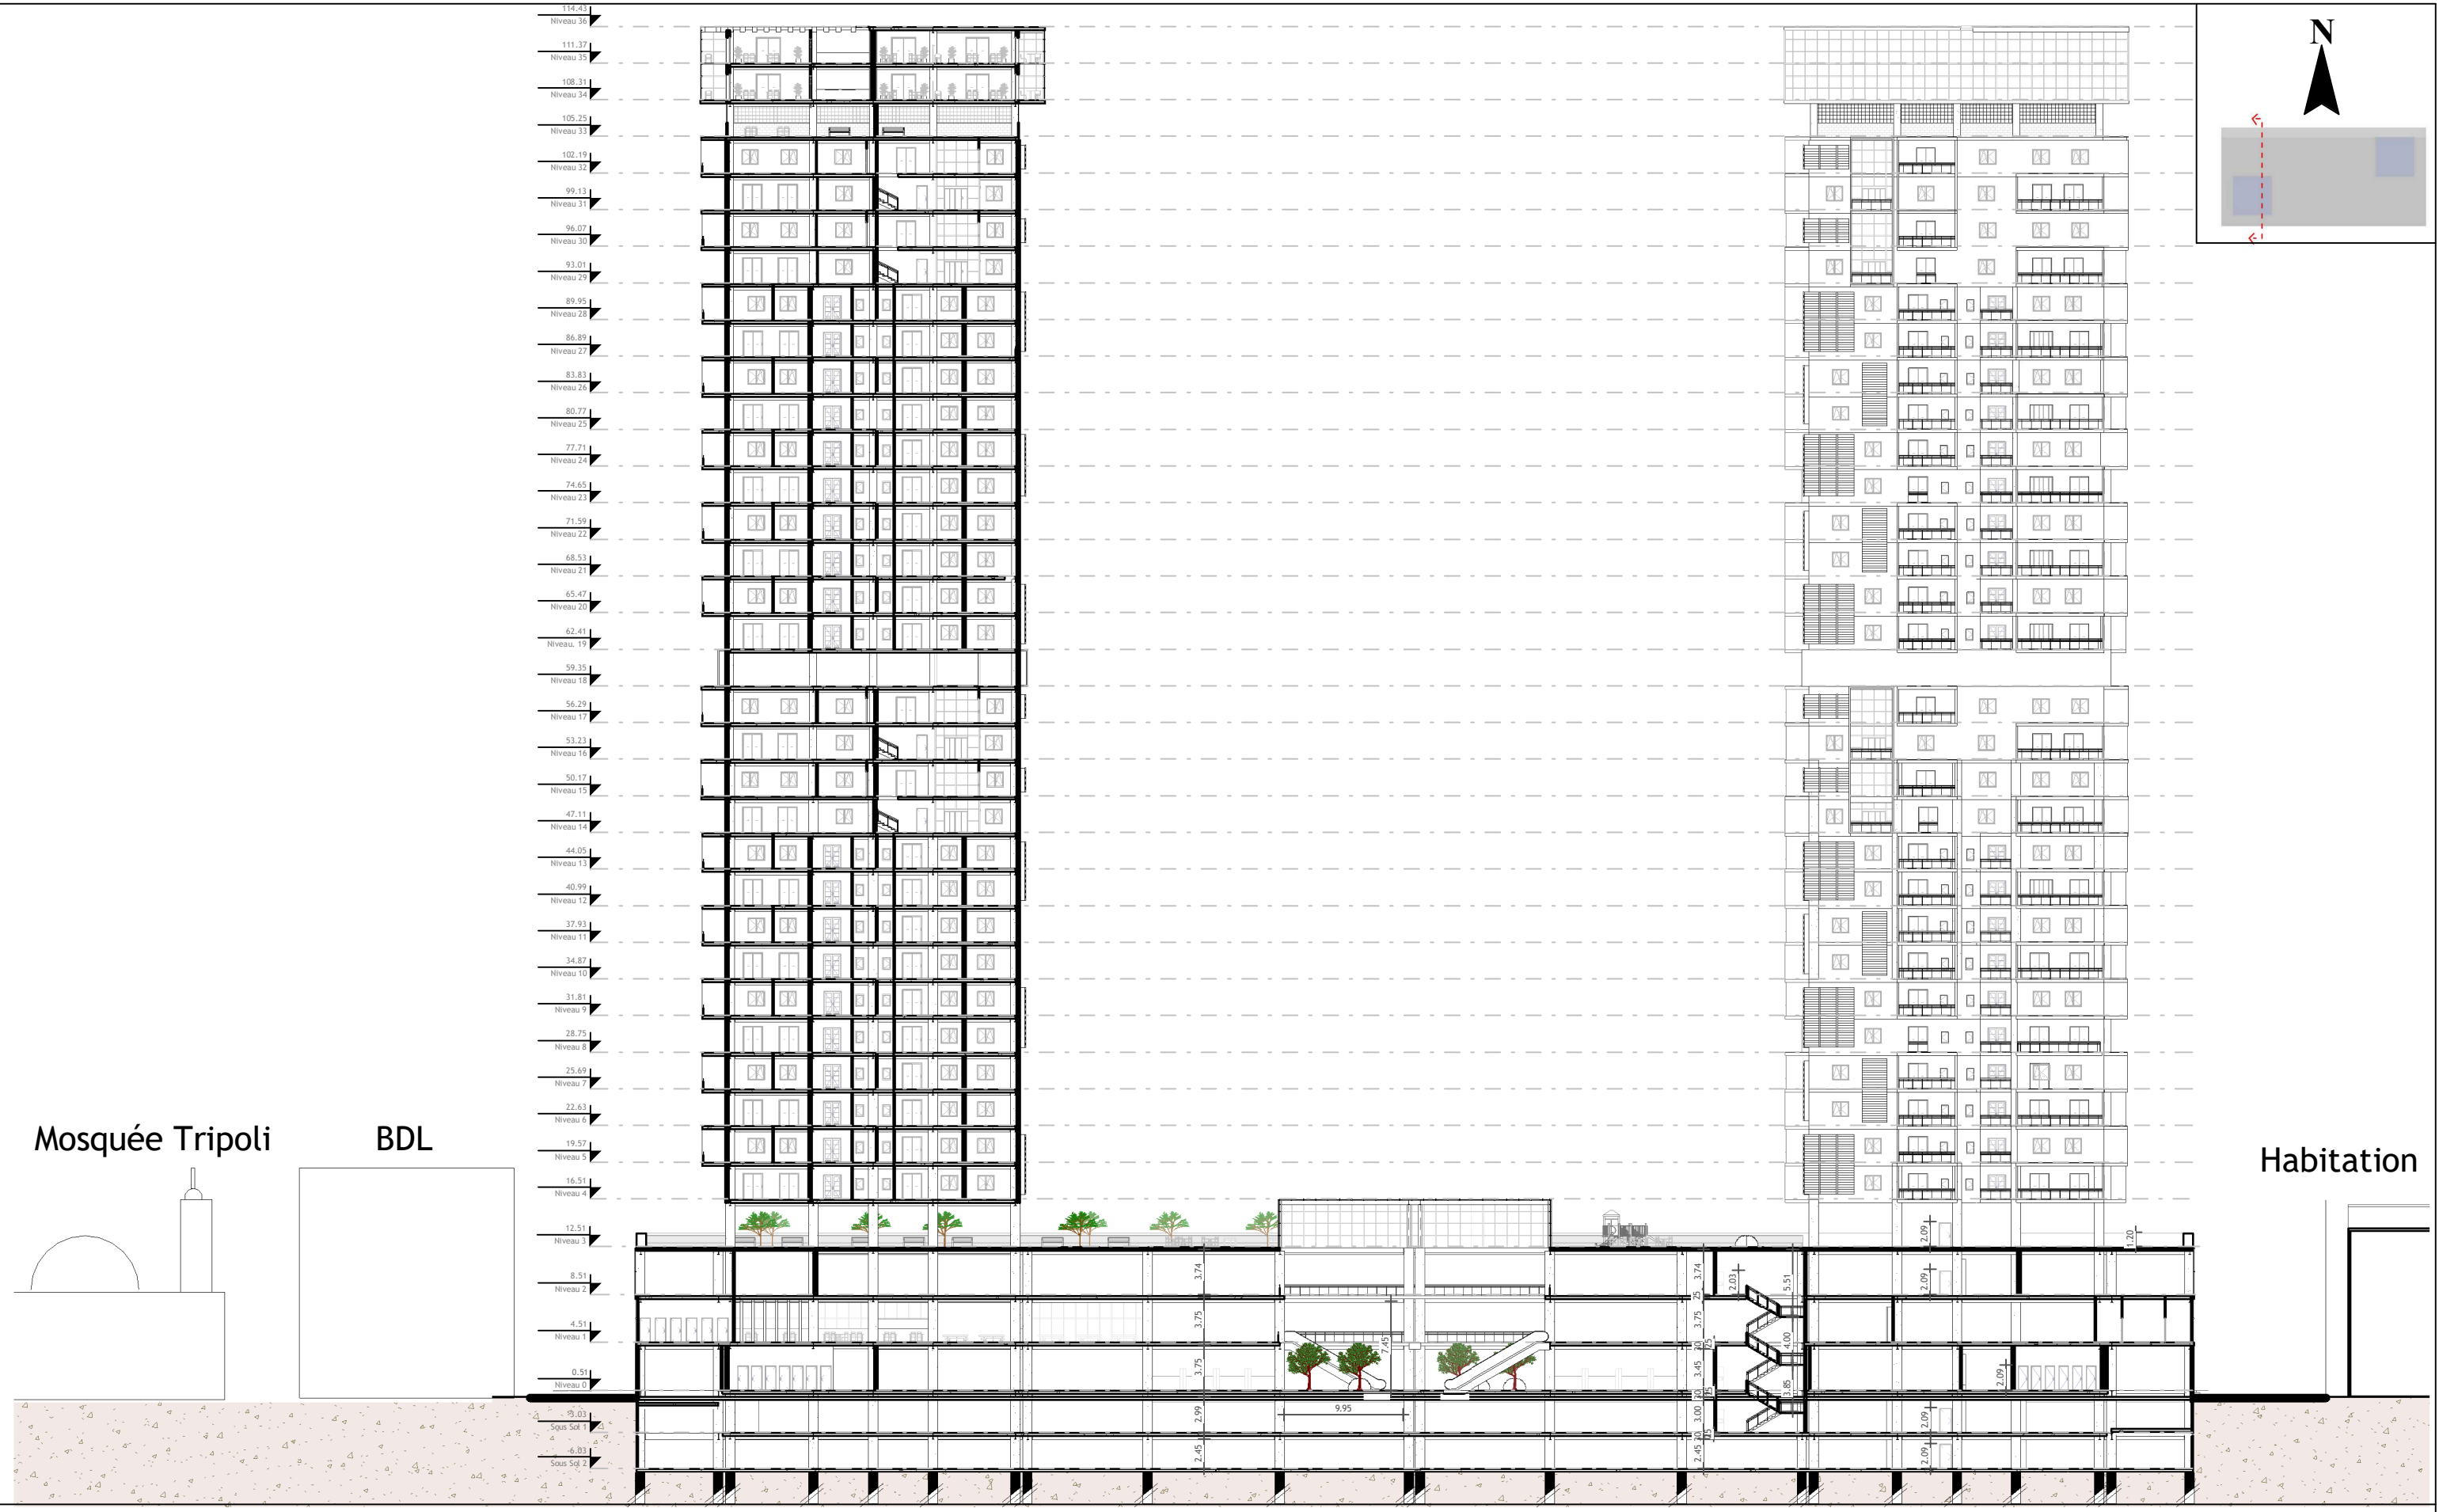

PLAN MASSE

OPTION : ARCHITECTURE & HABITAT

Echelle : 1 : 500

Niveau : X

Date : 2020 - 2021

N° de Planche : 01

Mosquée Tripoli

BDL