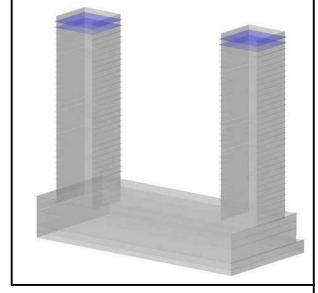

Date : 2020 - 2021

N° de Planche : 13

Renouvellement urbain à Hussein Dey
Ensemble Résidentiel
Polyfonctionnel

NIVEAU 33 - JARDIN

OPTION : ARCHITECTURE & HABITAT

Echelle : 1 : 200

Niveau : + 105.25 m

Date : 2020 - 2021

N° de Planche : 14

Renouvellement urbain à Hussein Dey
Ensemble Résidentiel
Polyfonctionnel

NIVEAU 34 - RESTAURANT

OPTION : ARCHITECTURE & HABITAT

Echelle : 1 : 200

Niveau : 34 - 35

Date : 2020 - 2021

N° de Planche : 15