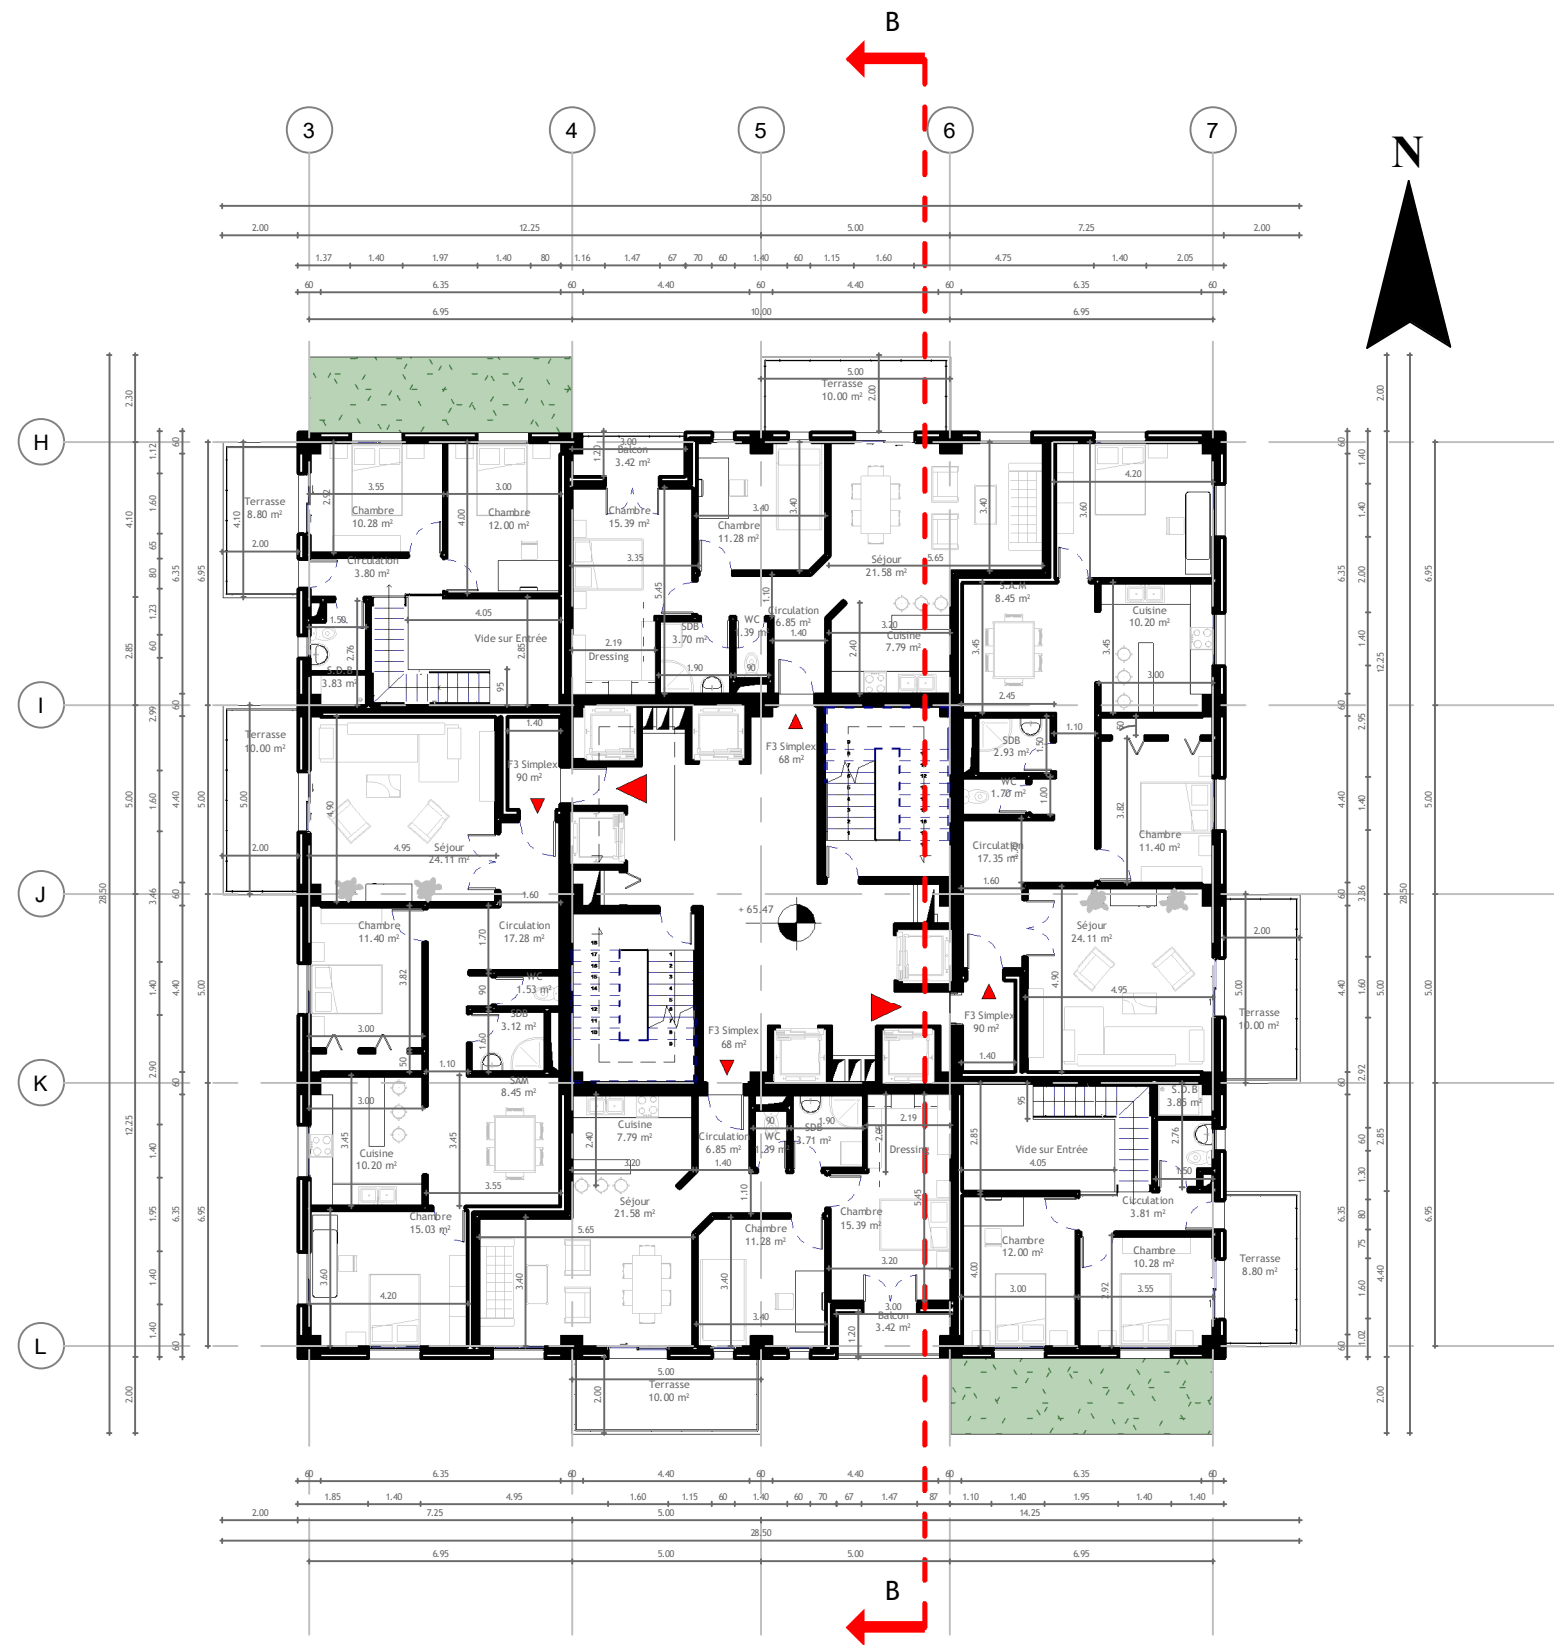

OPTION : ARCHITECTURE & HABITAT

Date : 2020 - 2021

N° de Planche : 09

Renouvellement urbain à Hussein Dey
**Ensemble Résidentiel
 Polyfonctionnel**

SIMPLEX 01

OPTION : ARCHITECTURE & HABITAT

Echelle : 1 : 200

Date : 2020 - 2021

Niveau : 04-06-08-10-12
 19-21-23-25-27

N° de Planche : 10

Renouvellement urbain à Hussein Dey
Ensemble Résidentiel
Polyfonctionnel

SIMPLEX 02

OPTION : ARCHITECTURE & HABITAT

Echelle : 1 : 200