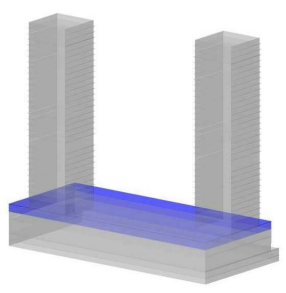

Renouvellement urbain à Hussein Dey
Ensemble Résidentiel
Polyfonctionnel

NIVEAU 03 - ESPLANADE

Echelle : 1 : 400

Niveau : + 12.51 m

OPTION : ARCHITECTURE & HABITAT

Date : 2020 - 2021

N° de Planche : 09