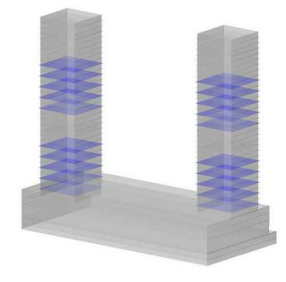

Renouvellement urbain à Hussein Dey
**Ensemble Résidentiel
Polyfonctionnel**

SIMPLEX 01

OPTION : ARCHITECTURE & HABITAT

Echelle : 1 : 200

Date : 2020 - 2021

Niveau : 04-06-08-10-12
19-21-23-25-27

N° de Planche : 10