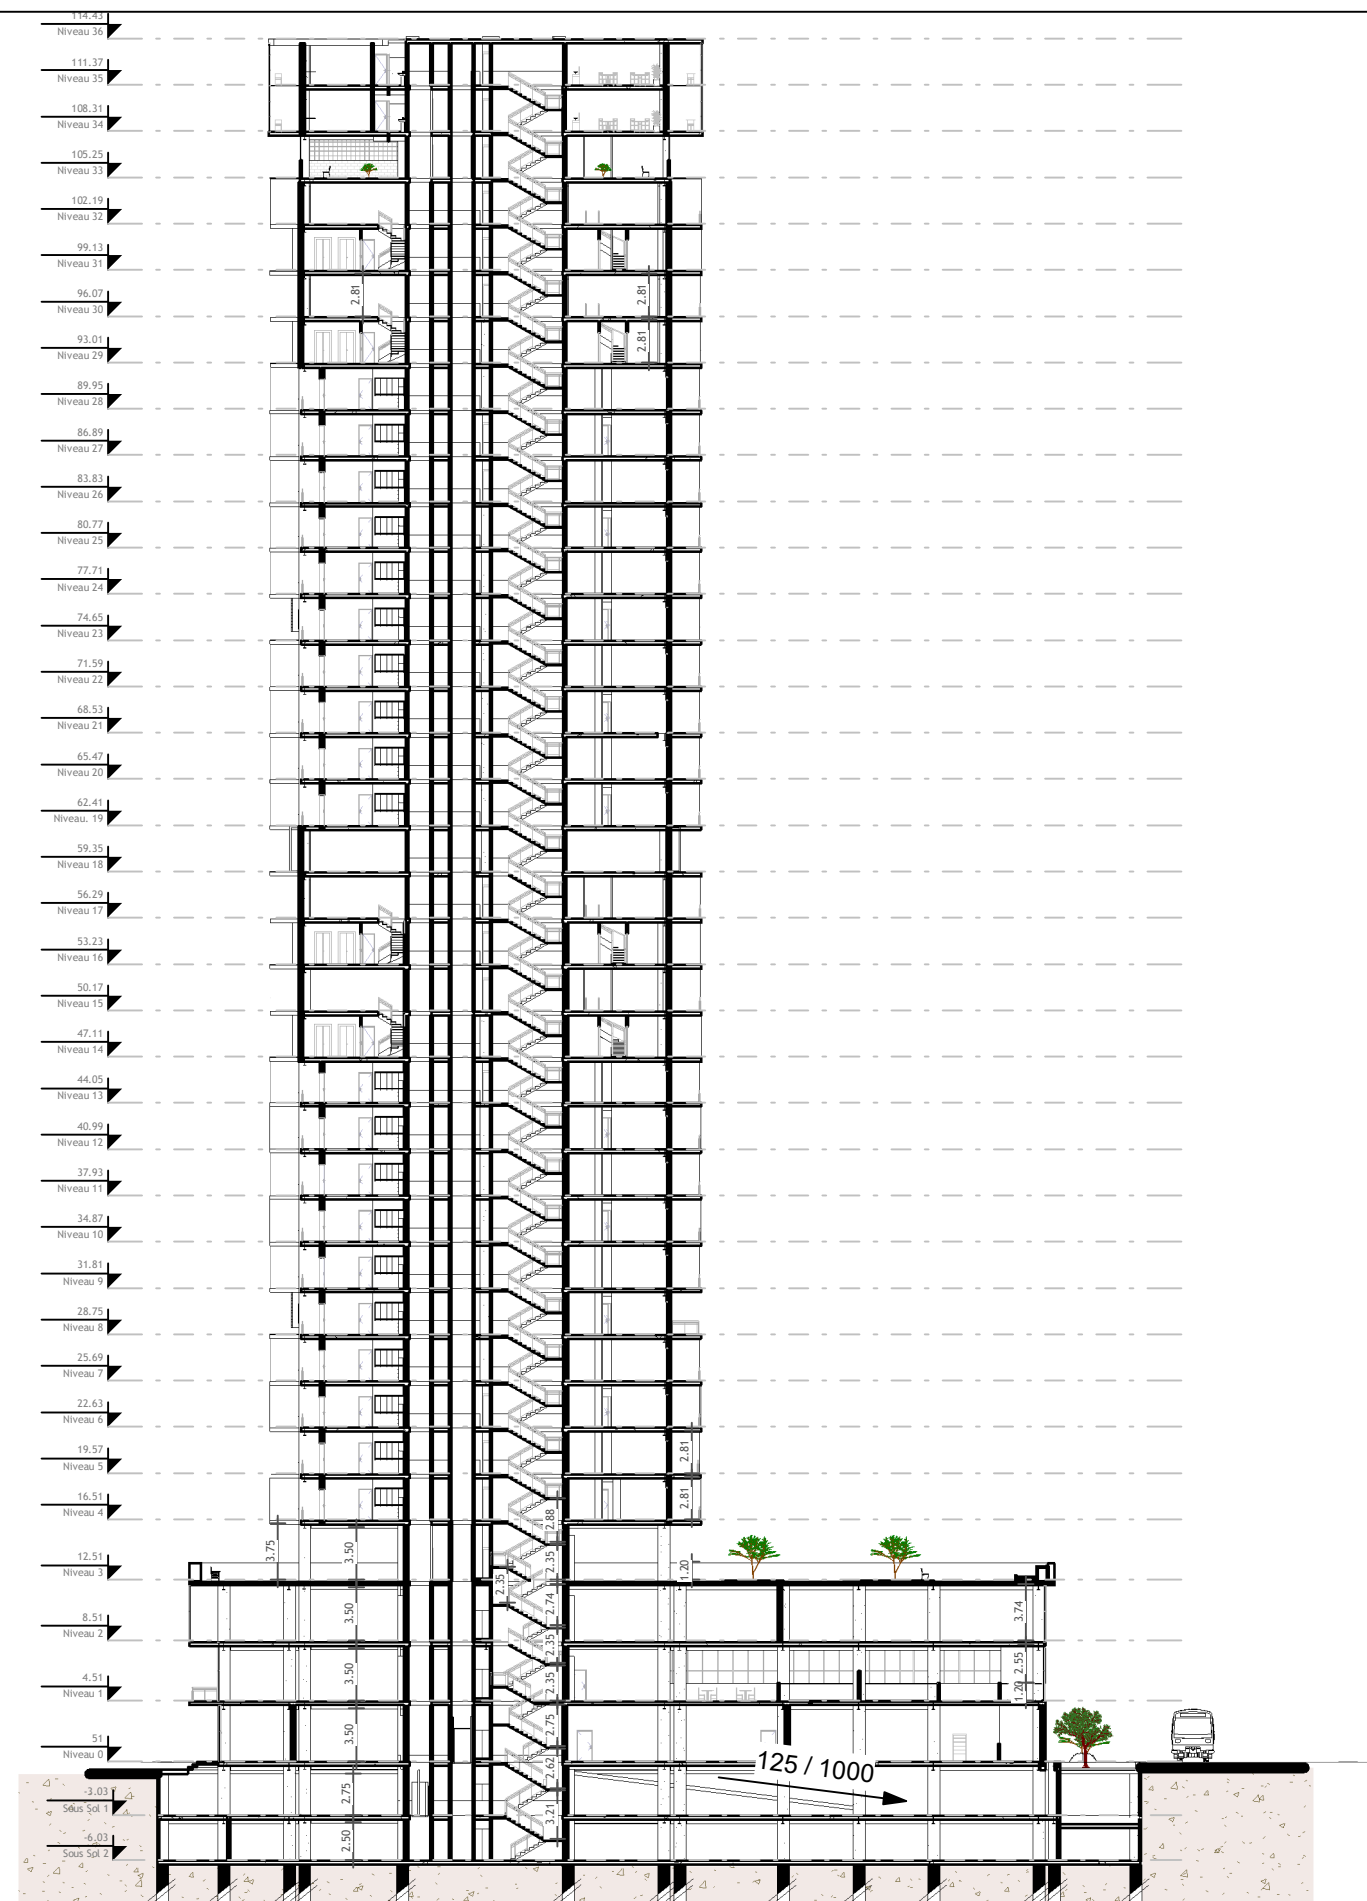

Renouvellement urbain à Hussein Dey
Ensemble Résidentiel
Polyfonctionnel

COUPE AA - PATIO

OPTION : ARCHITECTURE & HABITAT

Echelle : 1 : 500

Niveau : x

Date : 2020 - 2021

N° de Planche : 16

Renouvellement urbain à Hussein Dey
Ensemble Résidentiel
Polyfonctionnel