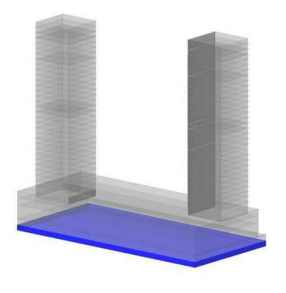

Renouvellement urbain à Hussein Dey
Ensemble Résidentiel
Polyfonctionnel

COUPE URBIANE - BB

OPTION : ARCHITECTURE & HABITAT

Echelle : 1 : 500

Niveau : X

Date : 07/10/21

N° de Planche : 03

Renouvellement urbain à Hussein Dey
Ensemble Résidentiel
Polyfonctionnel