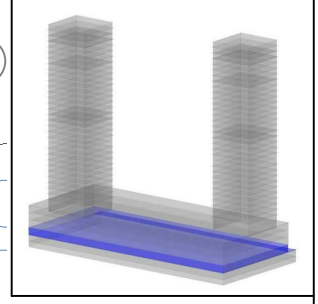

SOUS SOL 01 - PARKING PUBLIC

OPTION : ARCHITECTURE & HABITAT

Echelle : 1 : 400

Niveau : - 03.03 m

Date : 2020 - 2021

N° de Planche : 05

Chemin de Fer

Renouvellement urbain à Hussein Dey
Ensemble Résidentiel
Polyfonctionnel