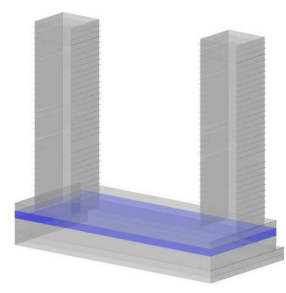

Renouvellement urbain à Hussein Dey
Ensemble Résidentiel
Polyfonctionnel

NIVEAU 02 - BUREAU

OPTION : ARCHITECTURE & HABITAT

Echelle : 1 : 400

Niveau : + 08.51

Date : 2020 - 2021

N° de Planche : 08