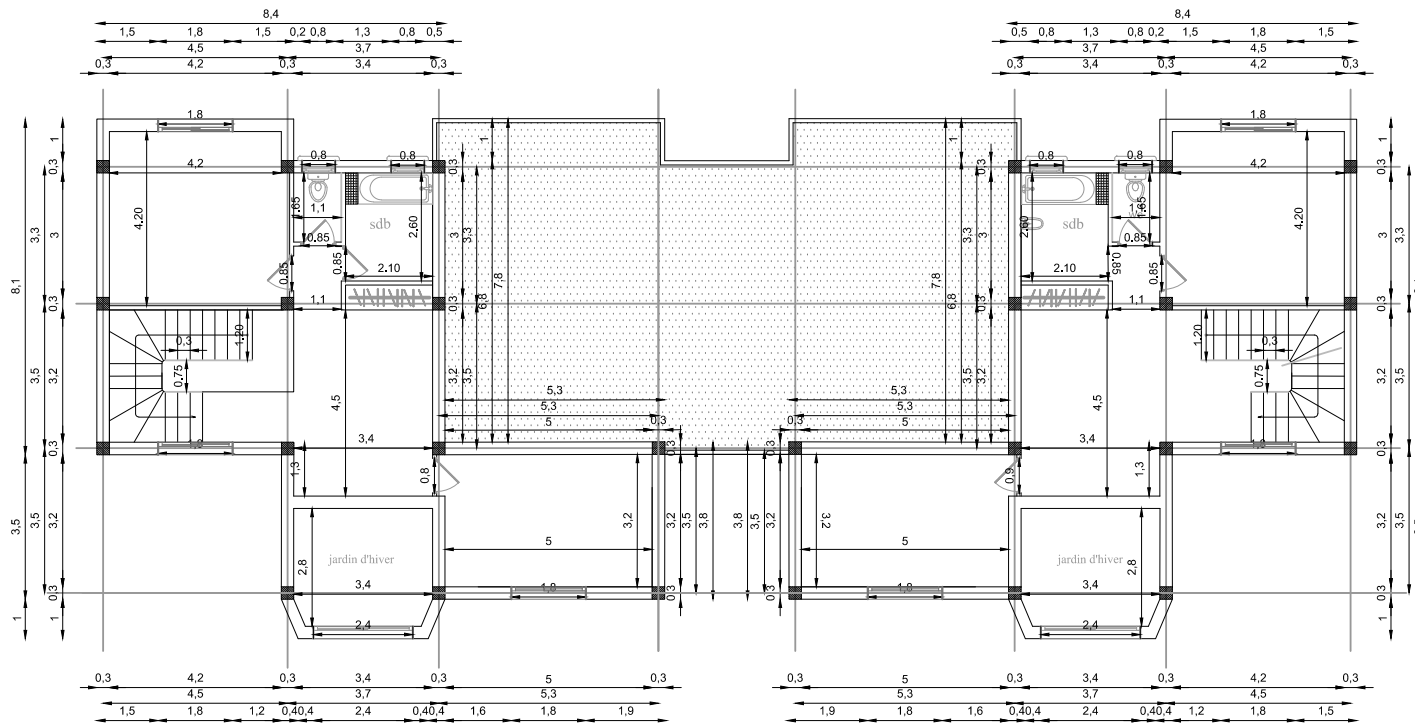

Option : Architecture bioclimatique.

Etudiants: AIDAT Fatima Zahra.

Plan de 4eme étage  
 duolex: 1er niv

Thème : Habitat bioclimatique.

Encadré par : : Mme. MAACHI.

Année Universitaire : 2015/2016

ECH:1/100