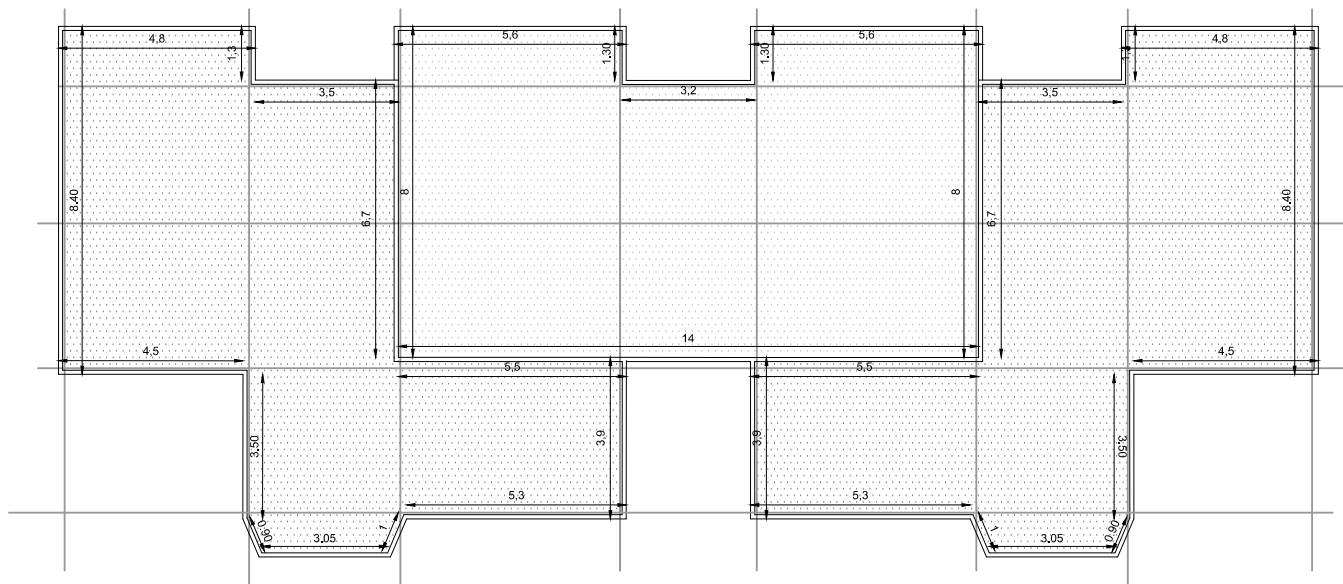

Etudiants: AIDAT Fatima Zahra.

Plan de 5eme étage  
 duplex: 2eme niv

Thème : Habitat bioclimatique.

Encadré par : : Mme. MAACHI.

Année Universitaire : 2015/2016

ECH:1/100

Université Saad Dahleb de Blida  
 Faculté des sciences et de l'ingénieur  
 département d'architecture.