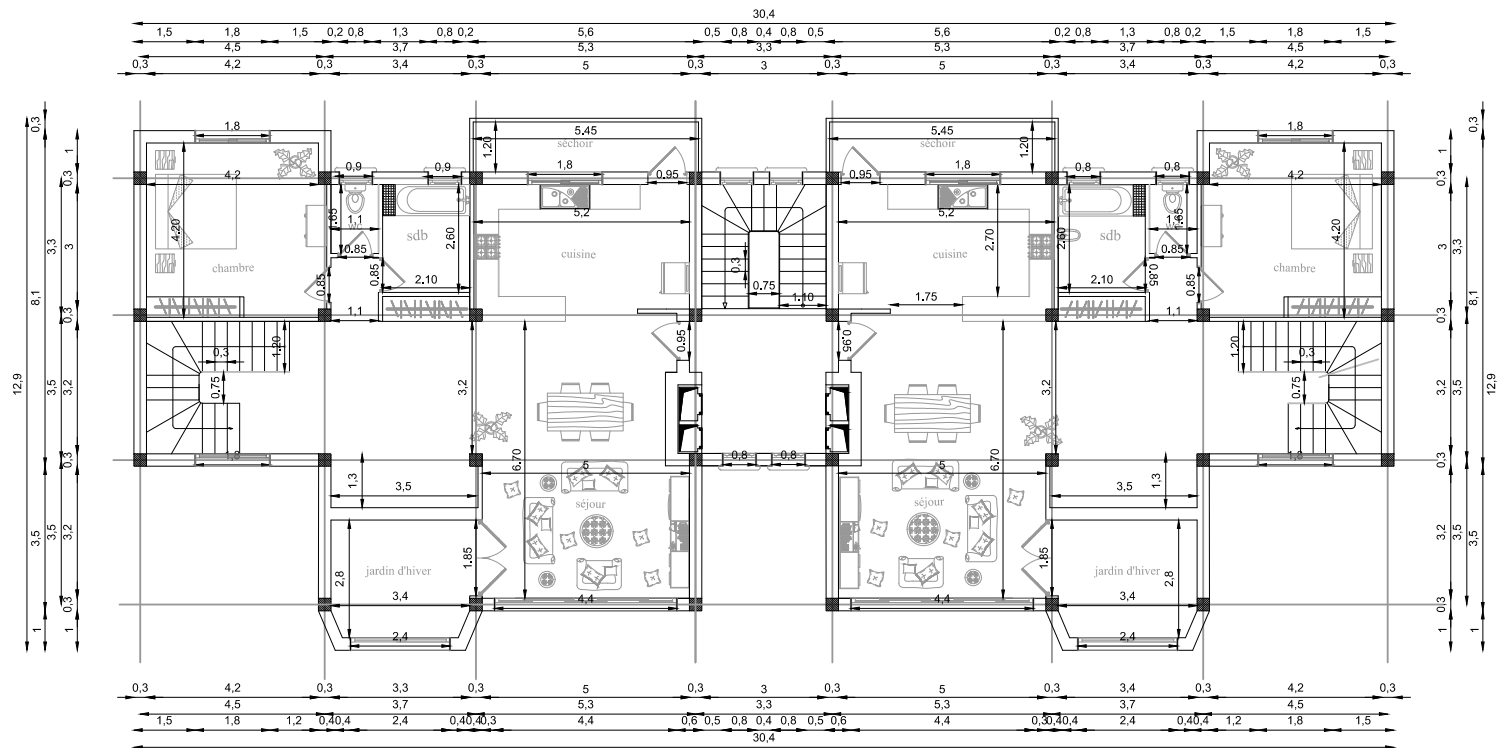

Université Saad Dahleb de Blida
Faculté des sciences et de l'ingénieur
département d'architecture.

Conception d'un ensemble d'Habitat collectif
BIOCLIMATIQUE à Tipaza

Option : Architecture bioclimatique.

Etudiants: AIDAT Fatima Zahra.

Plan de 4eme étage
duolex: 1er niv

Thème : Habitat bioclimatique.

Encadré par : : Mme. MAACHI.

Année Universitaire : 2015/2016

ECH:1/100