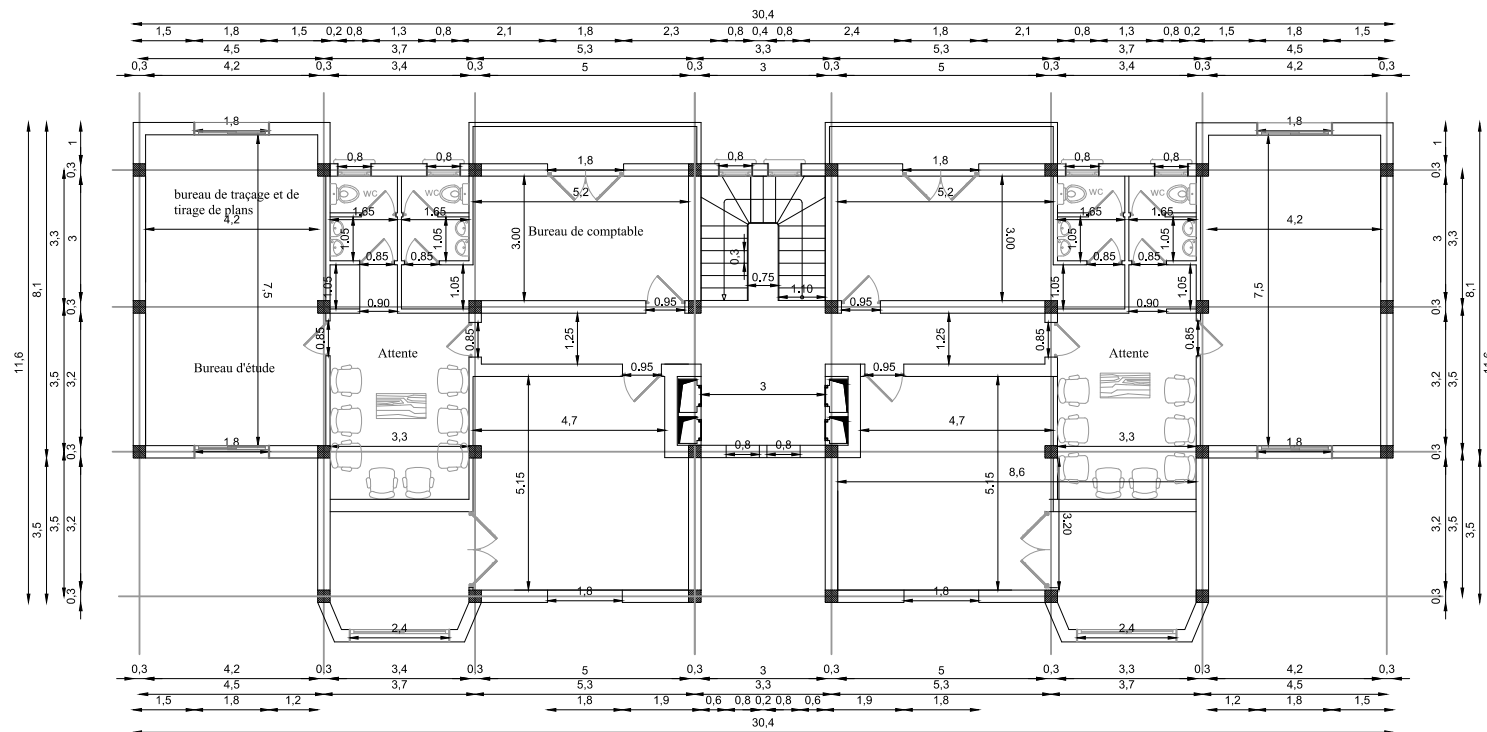

Université Saad Dahleb de Blida
Faculté des sciences et de l'ingénieur
département d'architecture.

Conception d'un ensemble d'Habitat collectif
BIOCLIMATIQUE à Tipaza

Option : Architecture bioclimatique.

Etudiants: AIDAT Fatima Zahra.

Encadré par : : Mme. MAACHI.

Année Universitaire : 2015/2016

Plan 1er étage

Thème : Habitat bioclimatique.

ECH:1/100