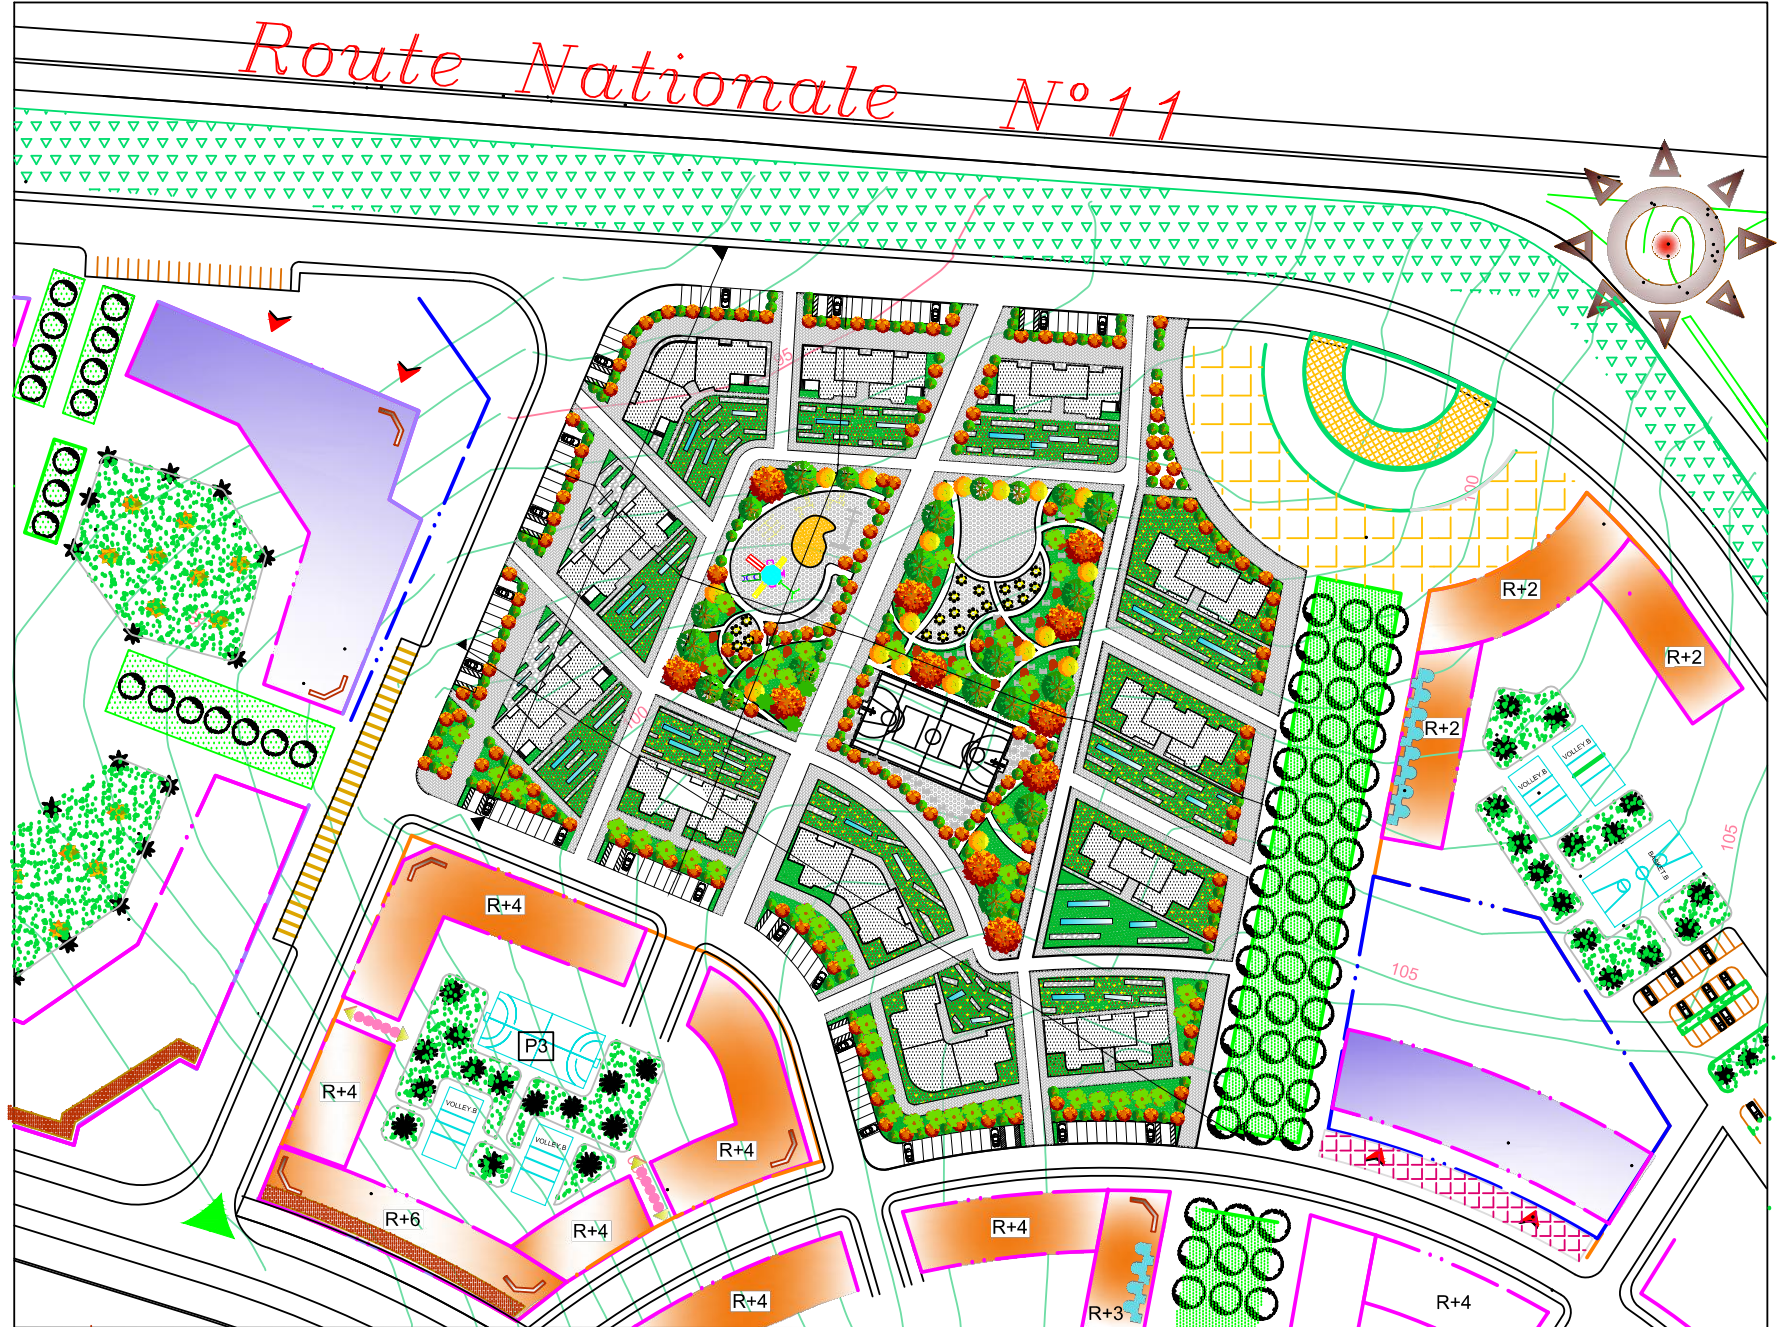

Université Saad Dahleb de Blida
Faculté des sciences et de l'ingénieur
département d'architecture.

Etudiants: AIDAT Fatima Zahra.

Encadré par : Mme. MAACHI.

Année Universitaire : 2015/2016

Conception d'un ensemble d'Habitat collectif
BIOCLIMATIQUE à Tipaza

Plan d'aménagement

Option : Architecture bioclimatique.

Thème : Habitat bioclimatique.

ECH:1/1000