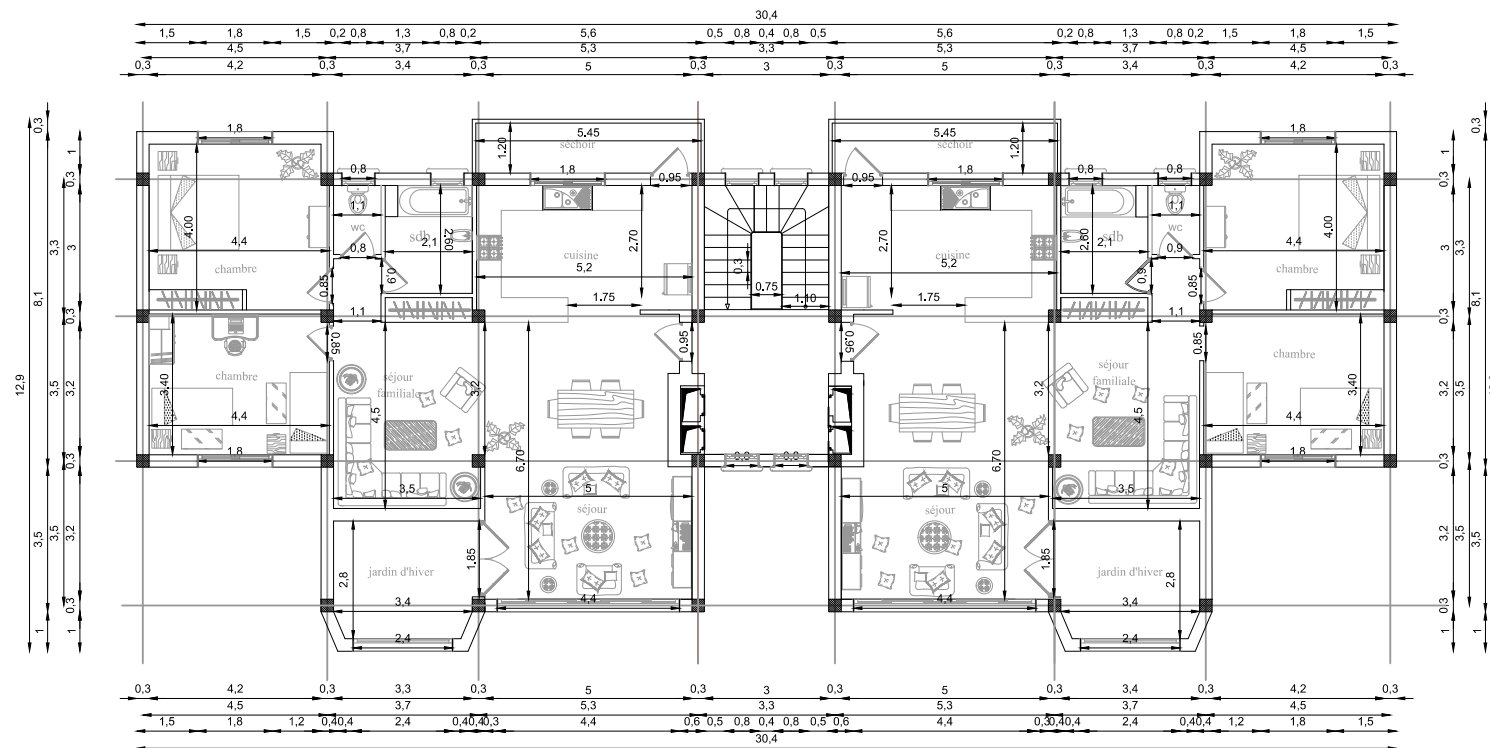

Etudiants: AIDAT Fatima Zahra.

Encadré par : : Mme. MAACHI.

Année Universitaire : 2015/2016

Plan 1er étage

Thème : Habitat bioclimatique.

ECH:1/100

Université Saad Dahleb de Blida  
 Faculté des sciences et de l'ingénieur  
 département d'architecture.