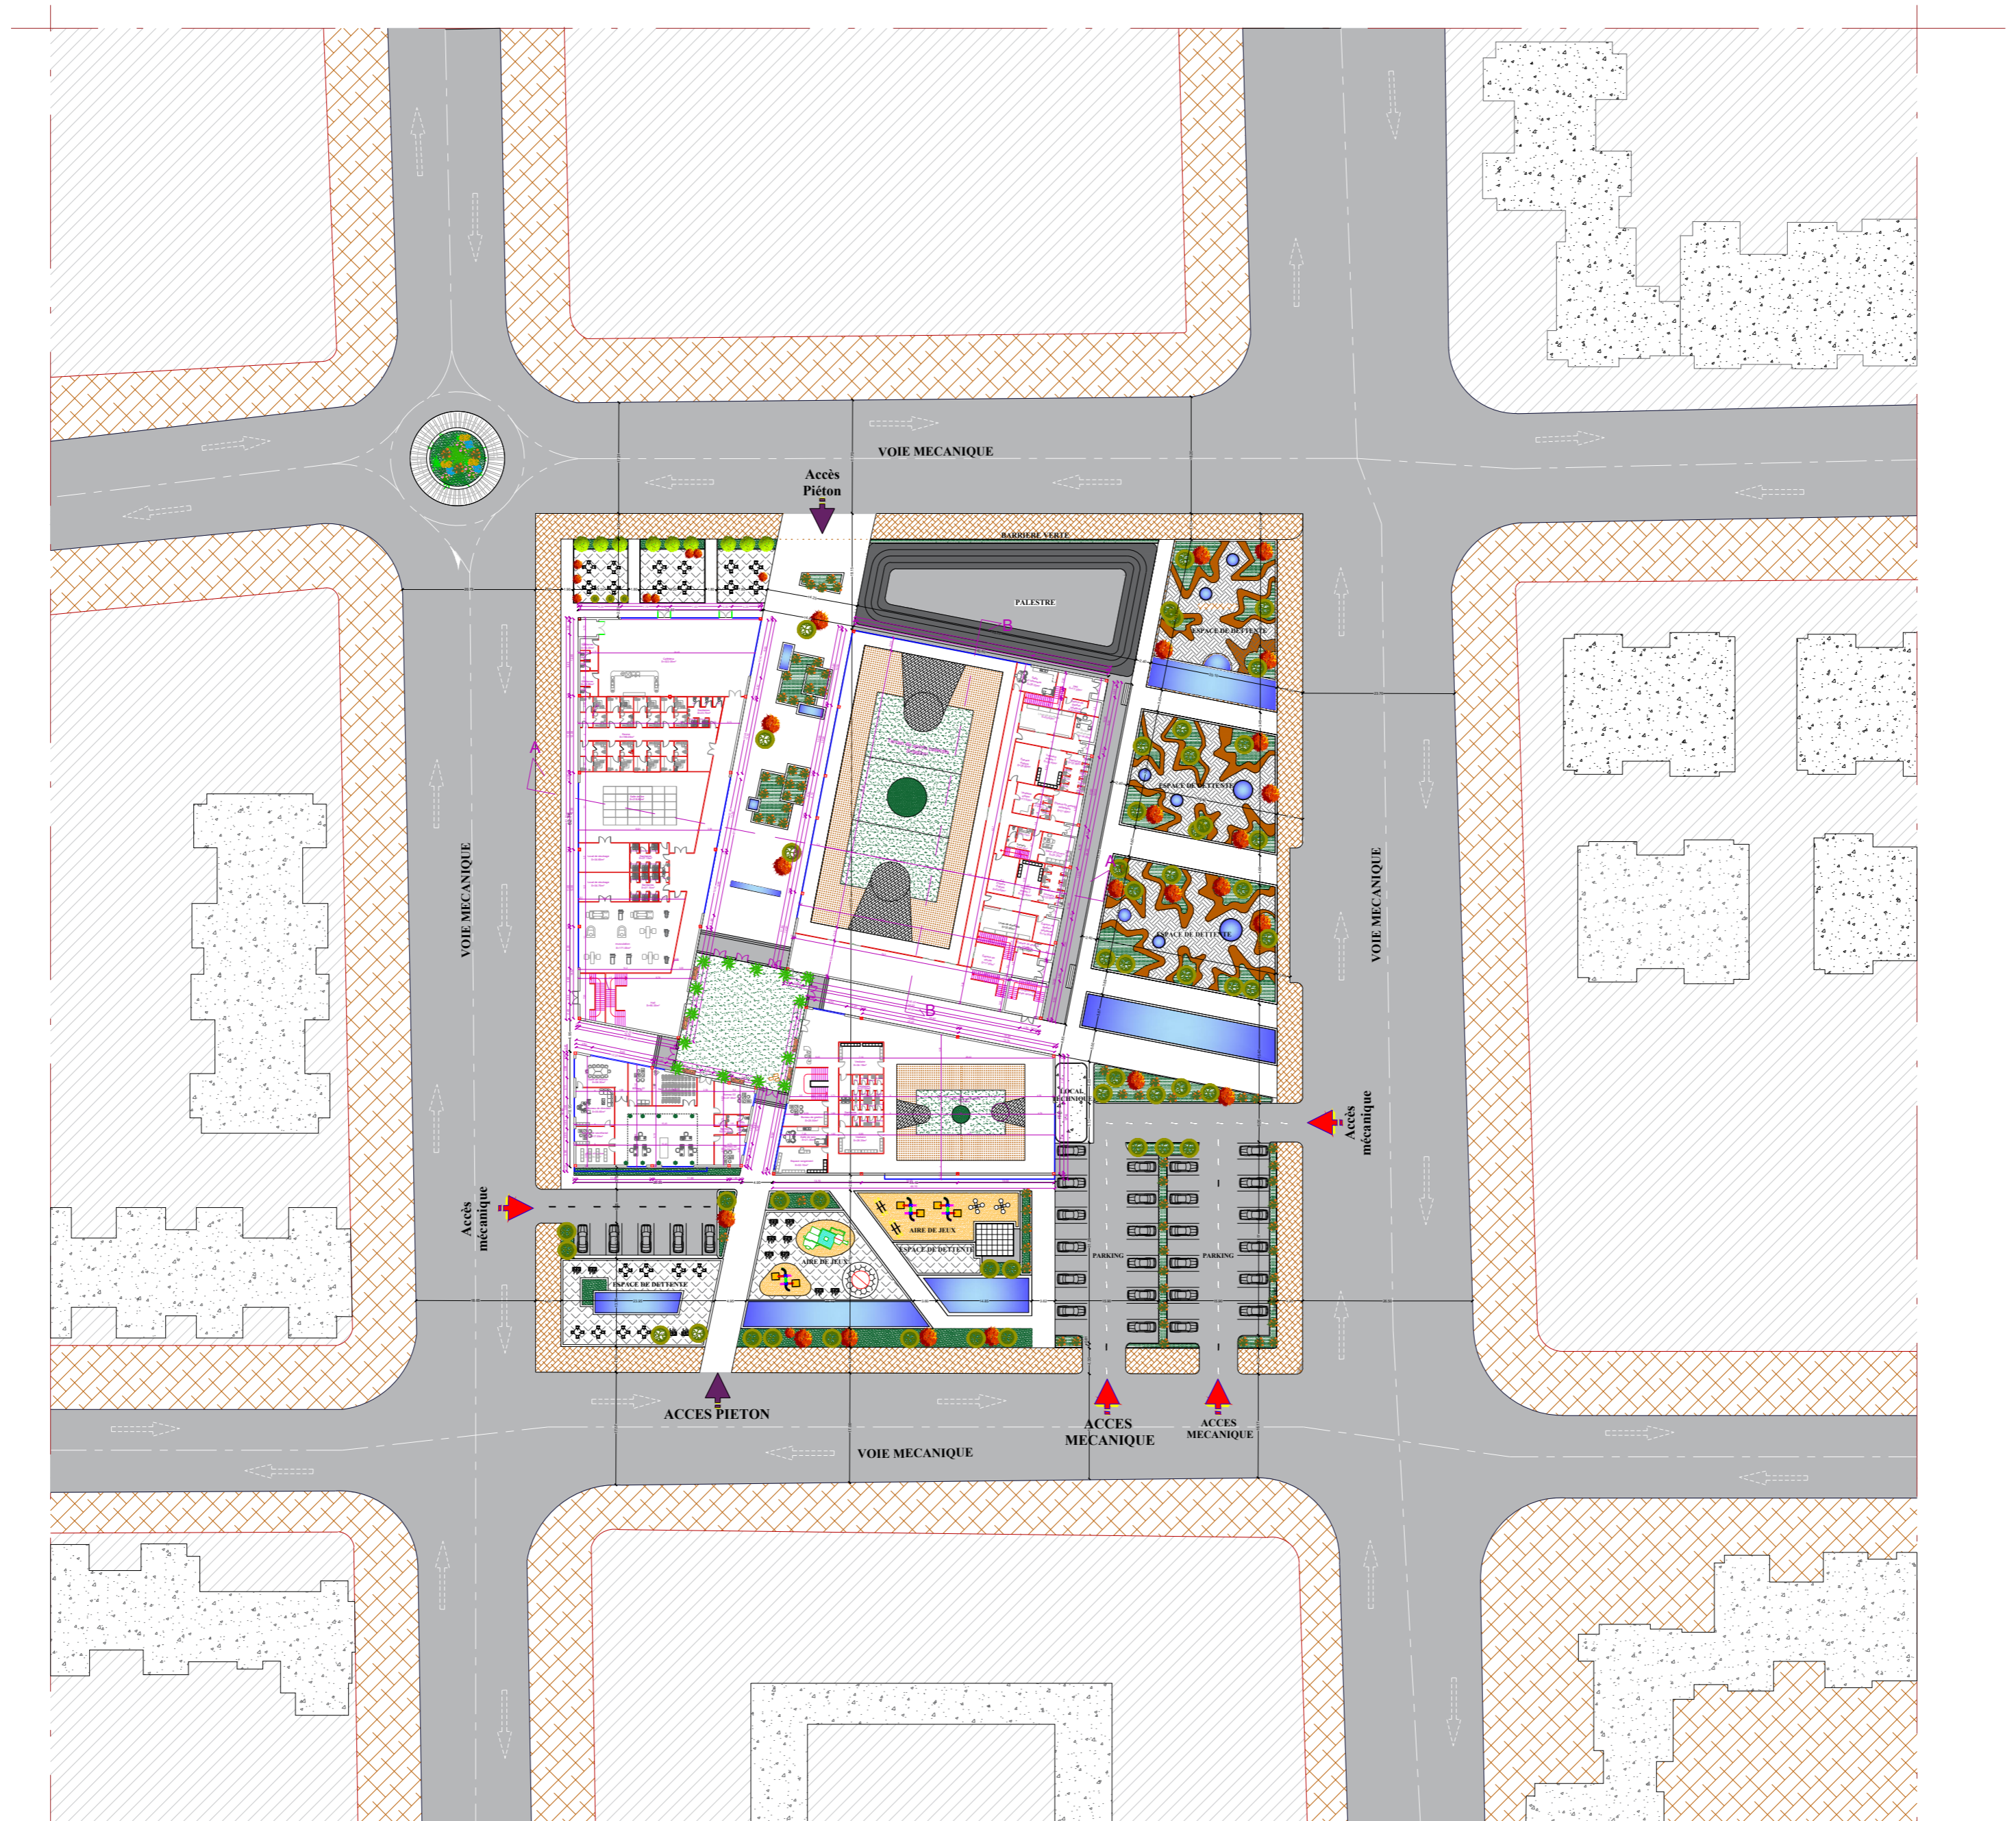

VUE SUR LA SALLE OMNISPORT

VUE SUR L'ENTREE PRINCIPALE

VUE SUR LA SALLE OMNISPORT

VUE SUD EST SUR L'ENSEMBLE (SALLE DE JEUX POUR ENFANT LOCAL TECHNIQUE ET LA SALLE OMNISPORT)

VUE SUR L'AIRE DE JEUX

VUE EN HAUT SUR LE CENTRE DE SPORT ET DE LOISIR

**VUE SUD OUEST SUR L'ENSEMBLE ADMINISTRATION
SALLES SPORTS INDIVIDUELS**

VUE EN SUR L'ESPACE DE DETTENTE ET L'AIRE DE JEUX

VUE EN SUR LA FAÇADE EST

VUE EN SUR LA FAÇADE OUEST

COUPE AA

COUPE BB

FAÇADE NORD

FAÇADE OUEST

FAÇADE EST

FAÇADE SUD

PLAN DE MASSE.....Ech:1/200

PLAN D'ENSEMBLE RDC.....Ech:1/200

PLAN D'ENSEMBLE "1^{er} ETAGE"

PLAN D'ENSEMBLE "NIV/INTERMIDIARE"