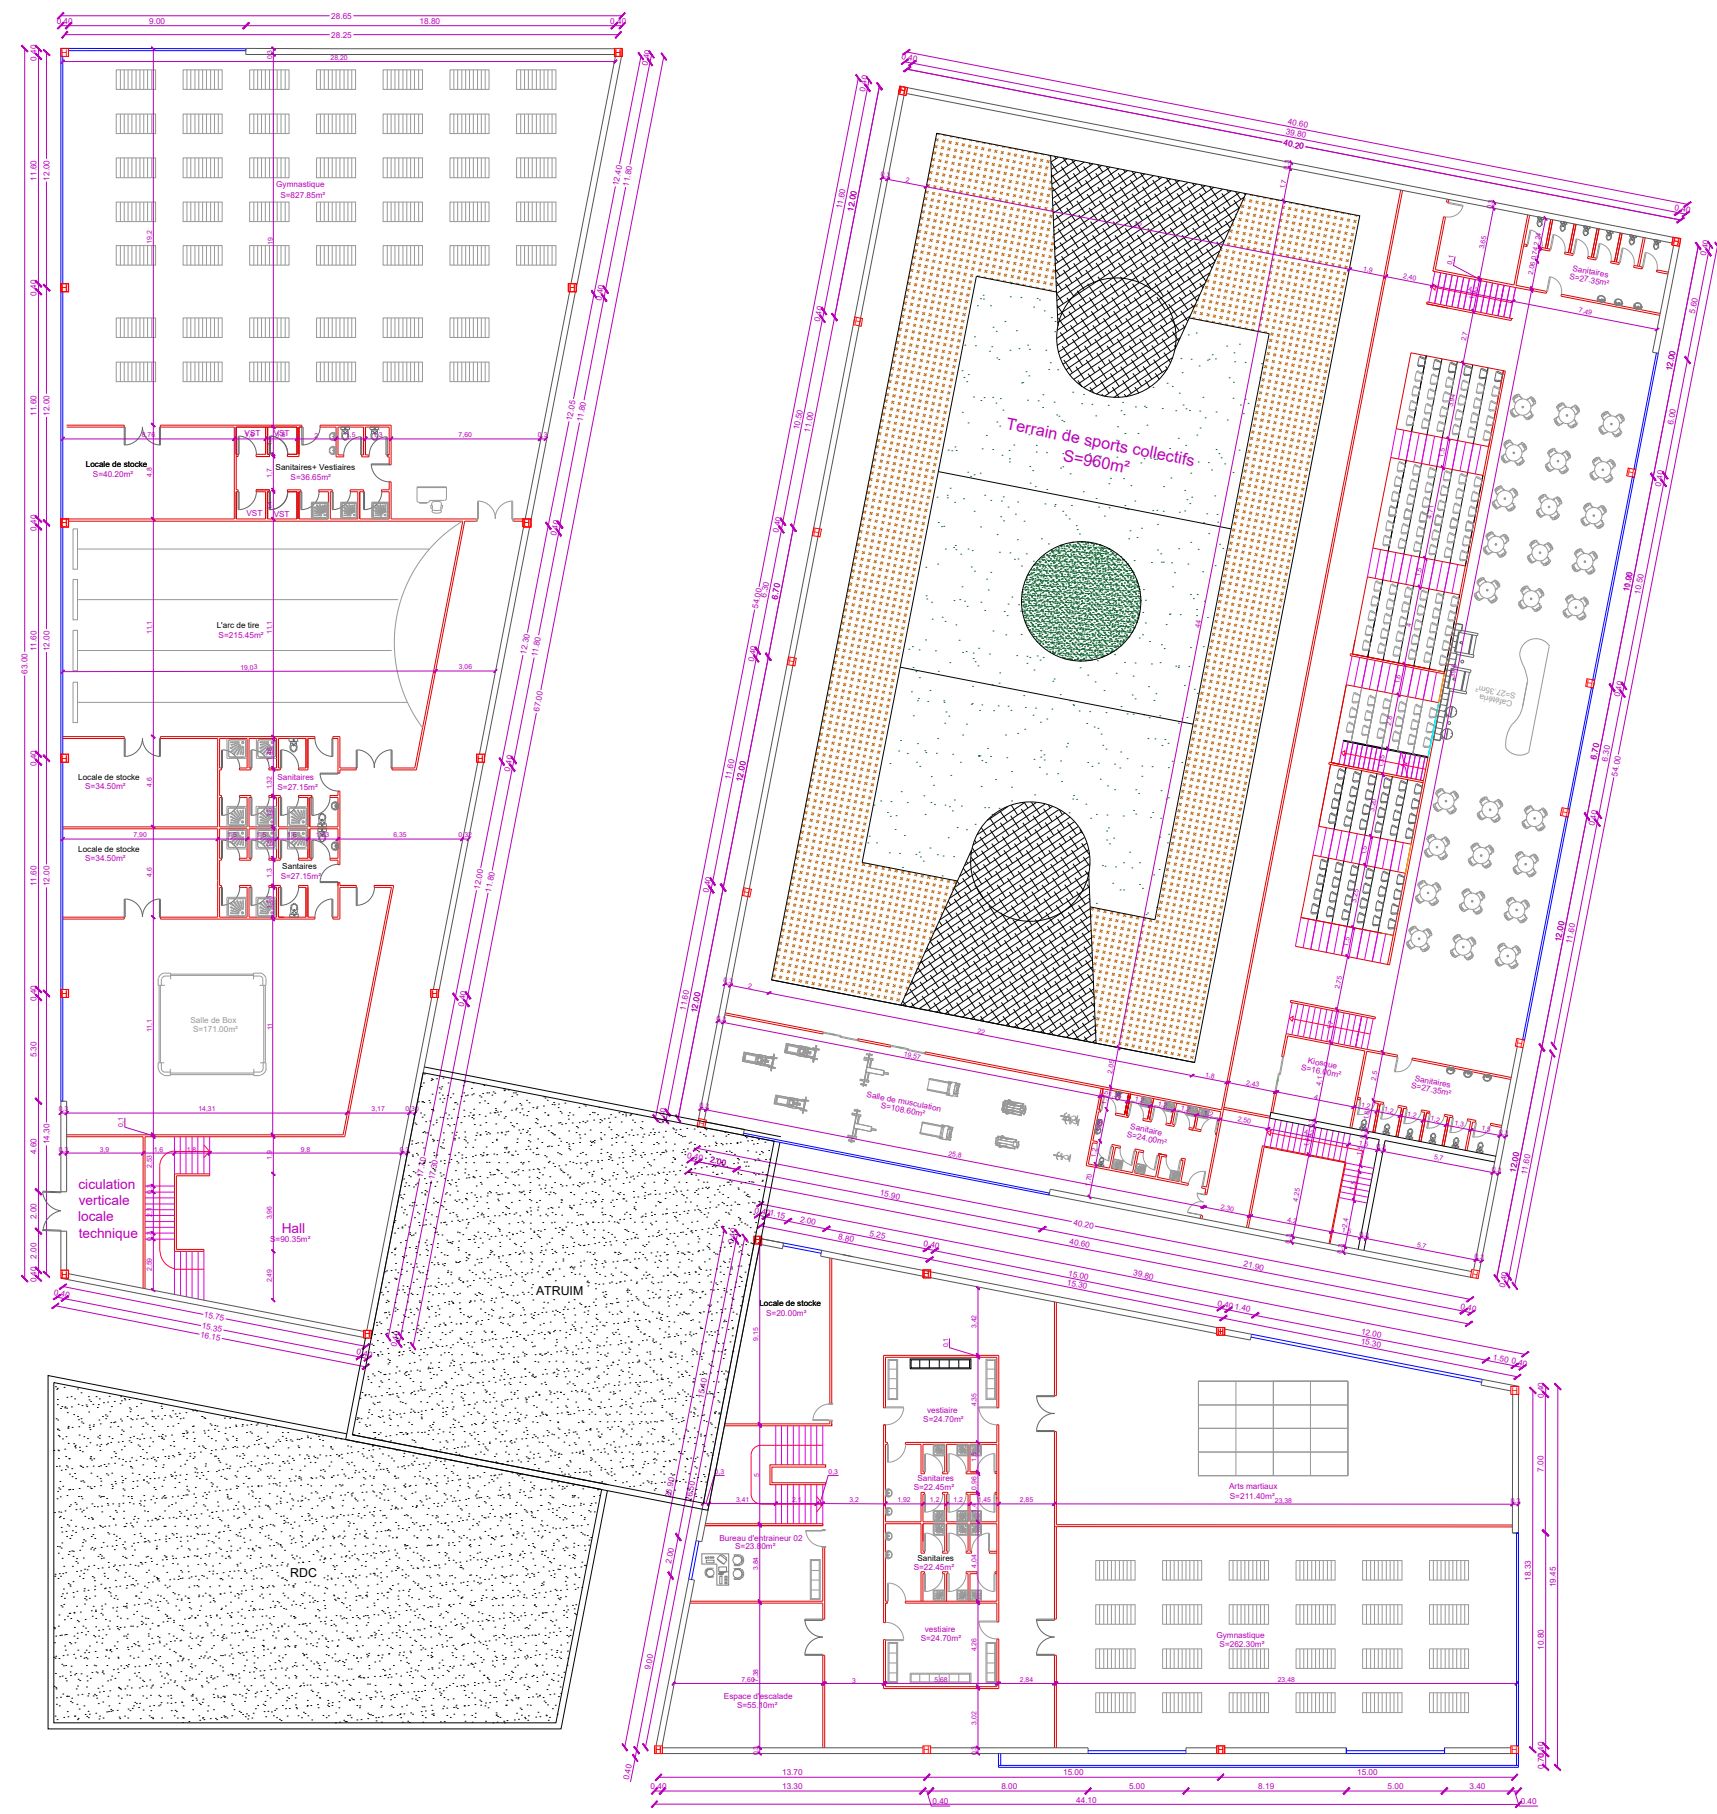

VUE SUR LA SALLE OMNISPORT

VUE SUR L'ENTREE PRINCIPALE

VUE SUR LA SALLE OMNISPORT

VUE SUD EST SUR L'ENSEMBLE (SALLE DE JEUX POUR ENFANT LOCAL TECHNIQUE ET LA SALLE OMNISPORT)

VUE SUR L'AIRE DE JEUX

VUE EN HAUT SUR LE CENTRE DE SPORT ET DE LOISIR

**VUE SUD OUEST SUR L'ENSEMBLE ADMINISTRATION
SALLES SPORTS INDIVIDUELS**

VUE EN SUR L'ESPACE DE DETTENTE ET L'AIRE DE JEUX

VUE EN SUR LA FAÇADE EST

VUE EN SUR LA FAÇADE OUEST

COUPE AA

COUPE BB

FAÇADE NORD

FAÇADE OUEST

FAÇADE EST

FAÇADE SUD

PLAN DE MASSE.....Ech:1/200

PLAN D'ENSEMBLE RDC.....Ech:1/200

PLAN D'ENSEMBLE "1^{er} ETAGE"

PLAN D'ENSEMBLE "NIV/INTERMIDIARE"