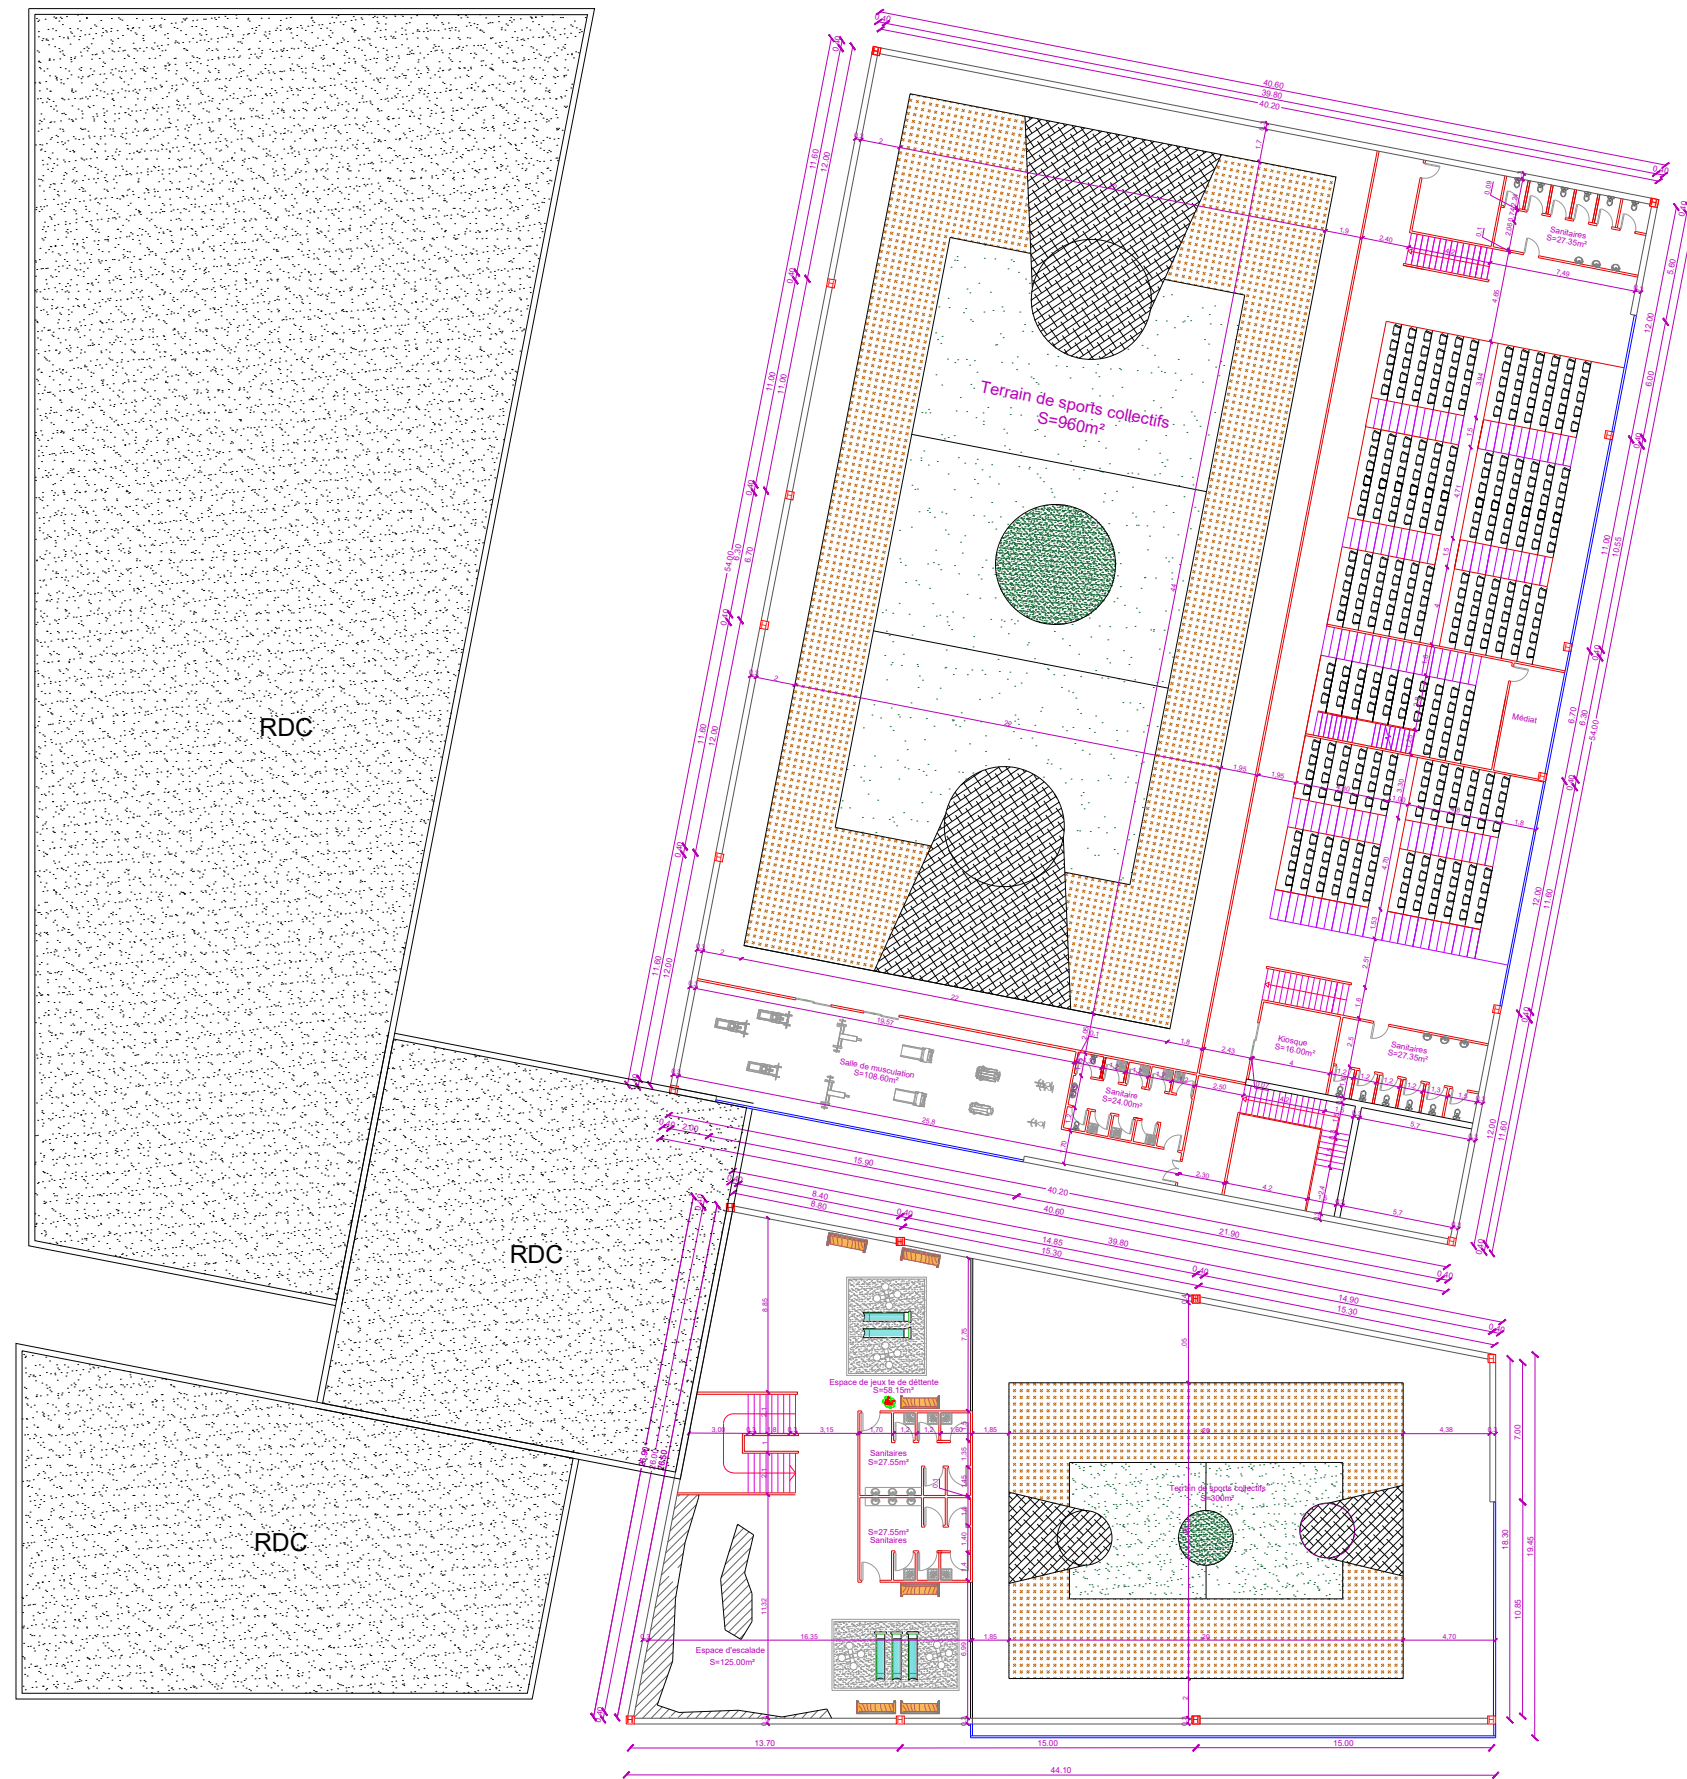

VUE SUR LA SALLE OMNISPORT

VUE SUR L'ENTREE PRINCIPALE

VUE SUR LA SALLE OMNISPORT

VUE SUD EST SUR L'ENSEMBLE (SALLE DE JEUX POUR ENFANT LOCAL TECHNIQUE ET LA SALLE OMNISPORT)

VUE SUR L'AIRE DE JEUX

VUE EN HAUT SUR LE CENTRE DE SPORT ET DE LOISIR

**VUE SUD OUEST SUR L'ENSEMBLE ADMINISTRATION
SALLES SPORTS INDIVIDUELS**

VUE EN SUR L'ESPACE DE DETTENTE ET L'AIRE DE JEUX

VUE EN SUR LA FAÇADE EST

VUE EN SUR LA FAÇADE OUEST

COUPE AA

COUPE BB

FAÇADE NORD

FAÇADE OUEST

FAÇADE EST

FAÇADE SUD

PLAN DE MASSE.....Ech:1/200

PLAN D'ENSEMBLE RDC.....Ech:1/200

PLAN D'ENSEMBLE "1^{er} ETAGE"

PLAN D'ENSEMBLE "NIV/INTERMIDIARE"