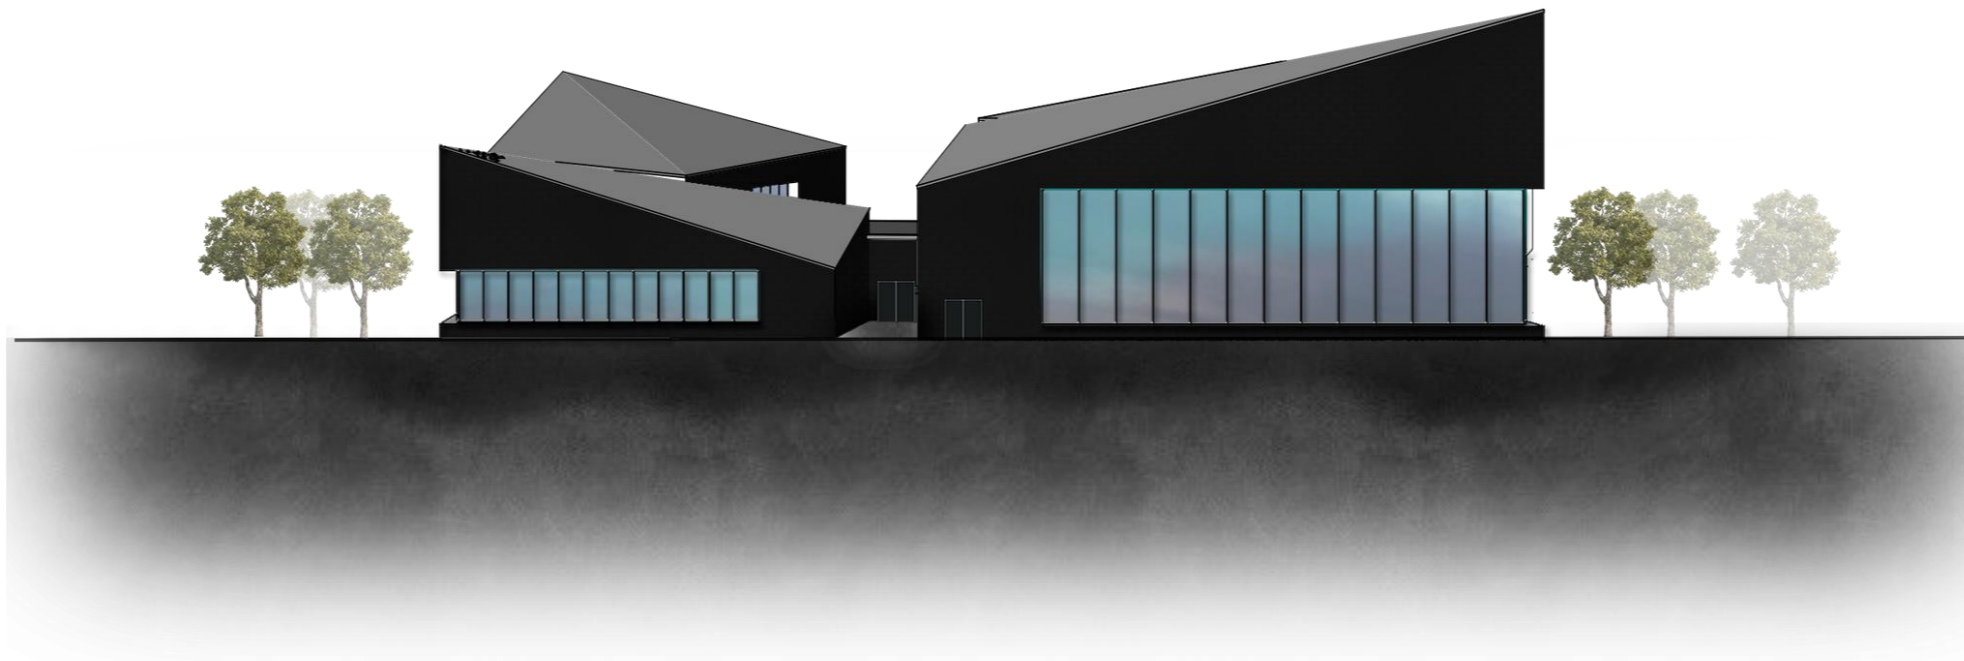

VUE SUR LA SALLE OMNISPORT

VUE SUR L'ENTREE PRINCIPALE

VUE SUR LA SALLE OMNISPORT

VUE SUD EST SUR L'ENSEMBLE (SALLE DE JEUX POUR ENFANT LOCAL TECHNIQUE ET LA SALLE OMNISPORT)

VUE SUR L'AIRE DE JEUX

VUE EN HAUT SUR LE CENTRE DE SPORT ET DE LOISIR

**VUE SUD OUEST SUR L'ENSEMBLE ADMINISTRATION
SALLES SPORTS INDIVIDUELS**

VUE EN SUR L'ESPACE DE DETTENTE ET L'AIRE DE JEUX

VUE EN SUR LA FAÇADE EST

VUE EN SUR LA FAÇADE OUEST

COUPE AA

COUPE BB

FAÇADE NORD

FAÇADE OUEST

FAÇADE EST

FAÇADE SUD

PLAN DE MASSE.....Ech:1/200

PLAN D'ENSEMBLE RDC.....Ech:1/200

PLAN D'ENSEMBLE "1^{er} ETAGE"

PLAN D'ENSEMBLE "NIV/INTERMIDIARE"