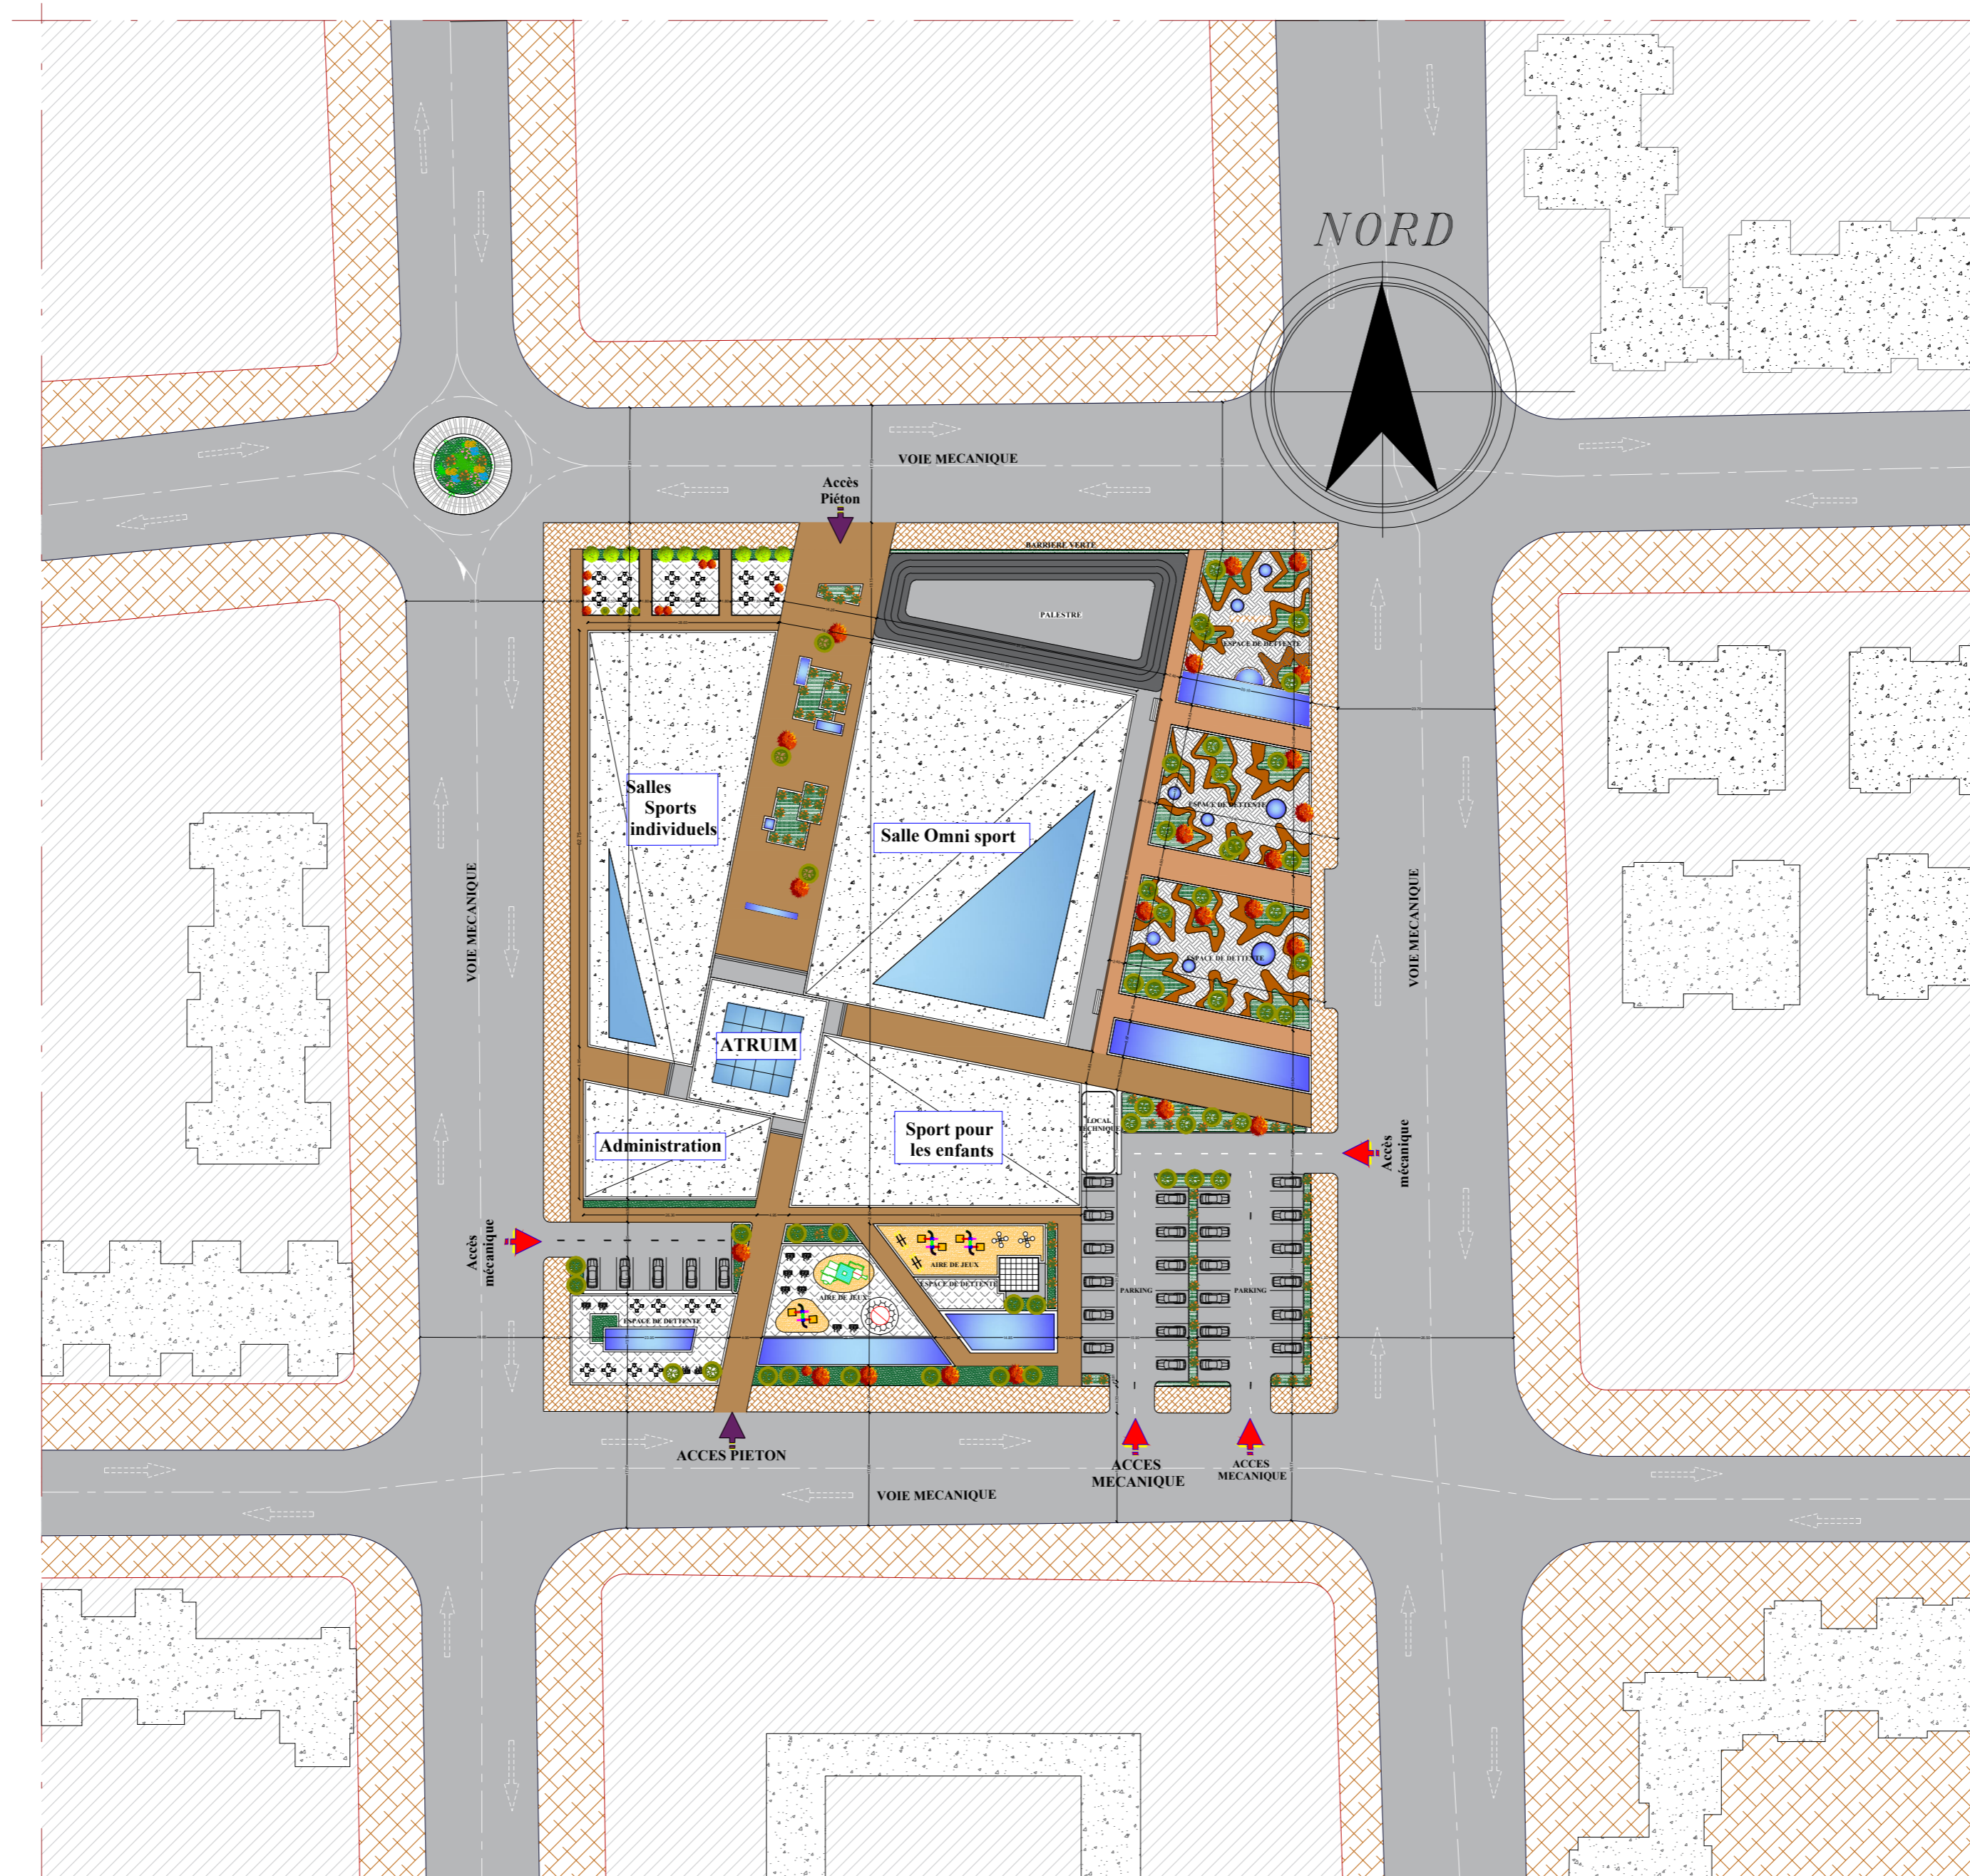

VUE SUR LA SALLE OMNISPORT

VUE SUR L'ENTREE PRINCIPALE

VUE SUR LA SALLE OMNISPORT

VUE SUD EST SUR L'ENSEMBLE (SALLE DE JEUX POUR ENFANT LOCAL TECHNIQUE ET LA SALLE OMNISPORT)

VUE SUR L'AIRE DE JEUX

VUE EN HAUT SUR LE CENTRE DE SPORT ET DE LOISIR

**VUE SUD OUEST SUR L'ENSEMBLE ADMINISTRATION
SALLES SPORTS INDIVIDUELS**

VUE EN SUR L'ESPACE DE DETTENTE ET L'AIRE DE JEUX

VUE EN SUR LA FAÇADE EST

VUE EN SUR LA FAÇADE OUEST

COUPE AA

COUPE BB

FAÇADE NORD

FAÇADE OUEST

FAÇADE EST

FAÇADE SUD

PLAN DE MASSE.....Ech:1/200

PLAN D'ENSEMBLE RDC.....Ech:1/200

PLAN D'ENSEMBLE "1^{er} ETAGE"

PLAN D'ENSEMBLE "NIV/INTERMIDIARE"