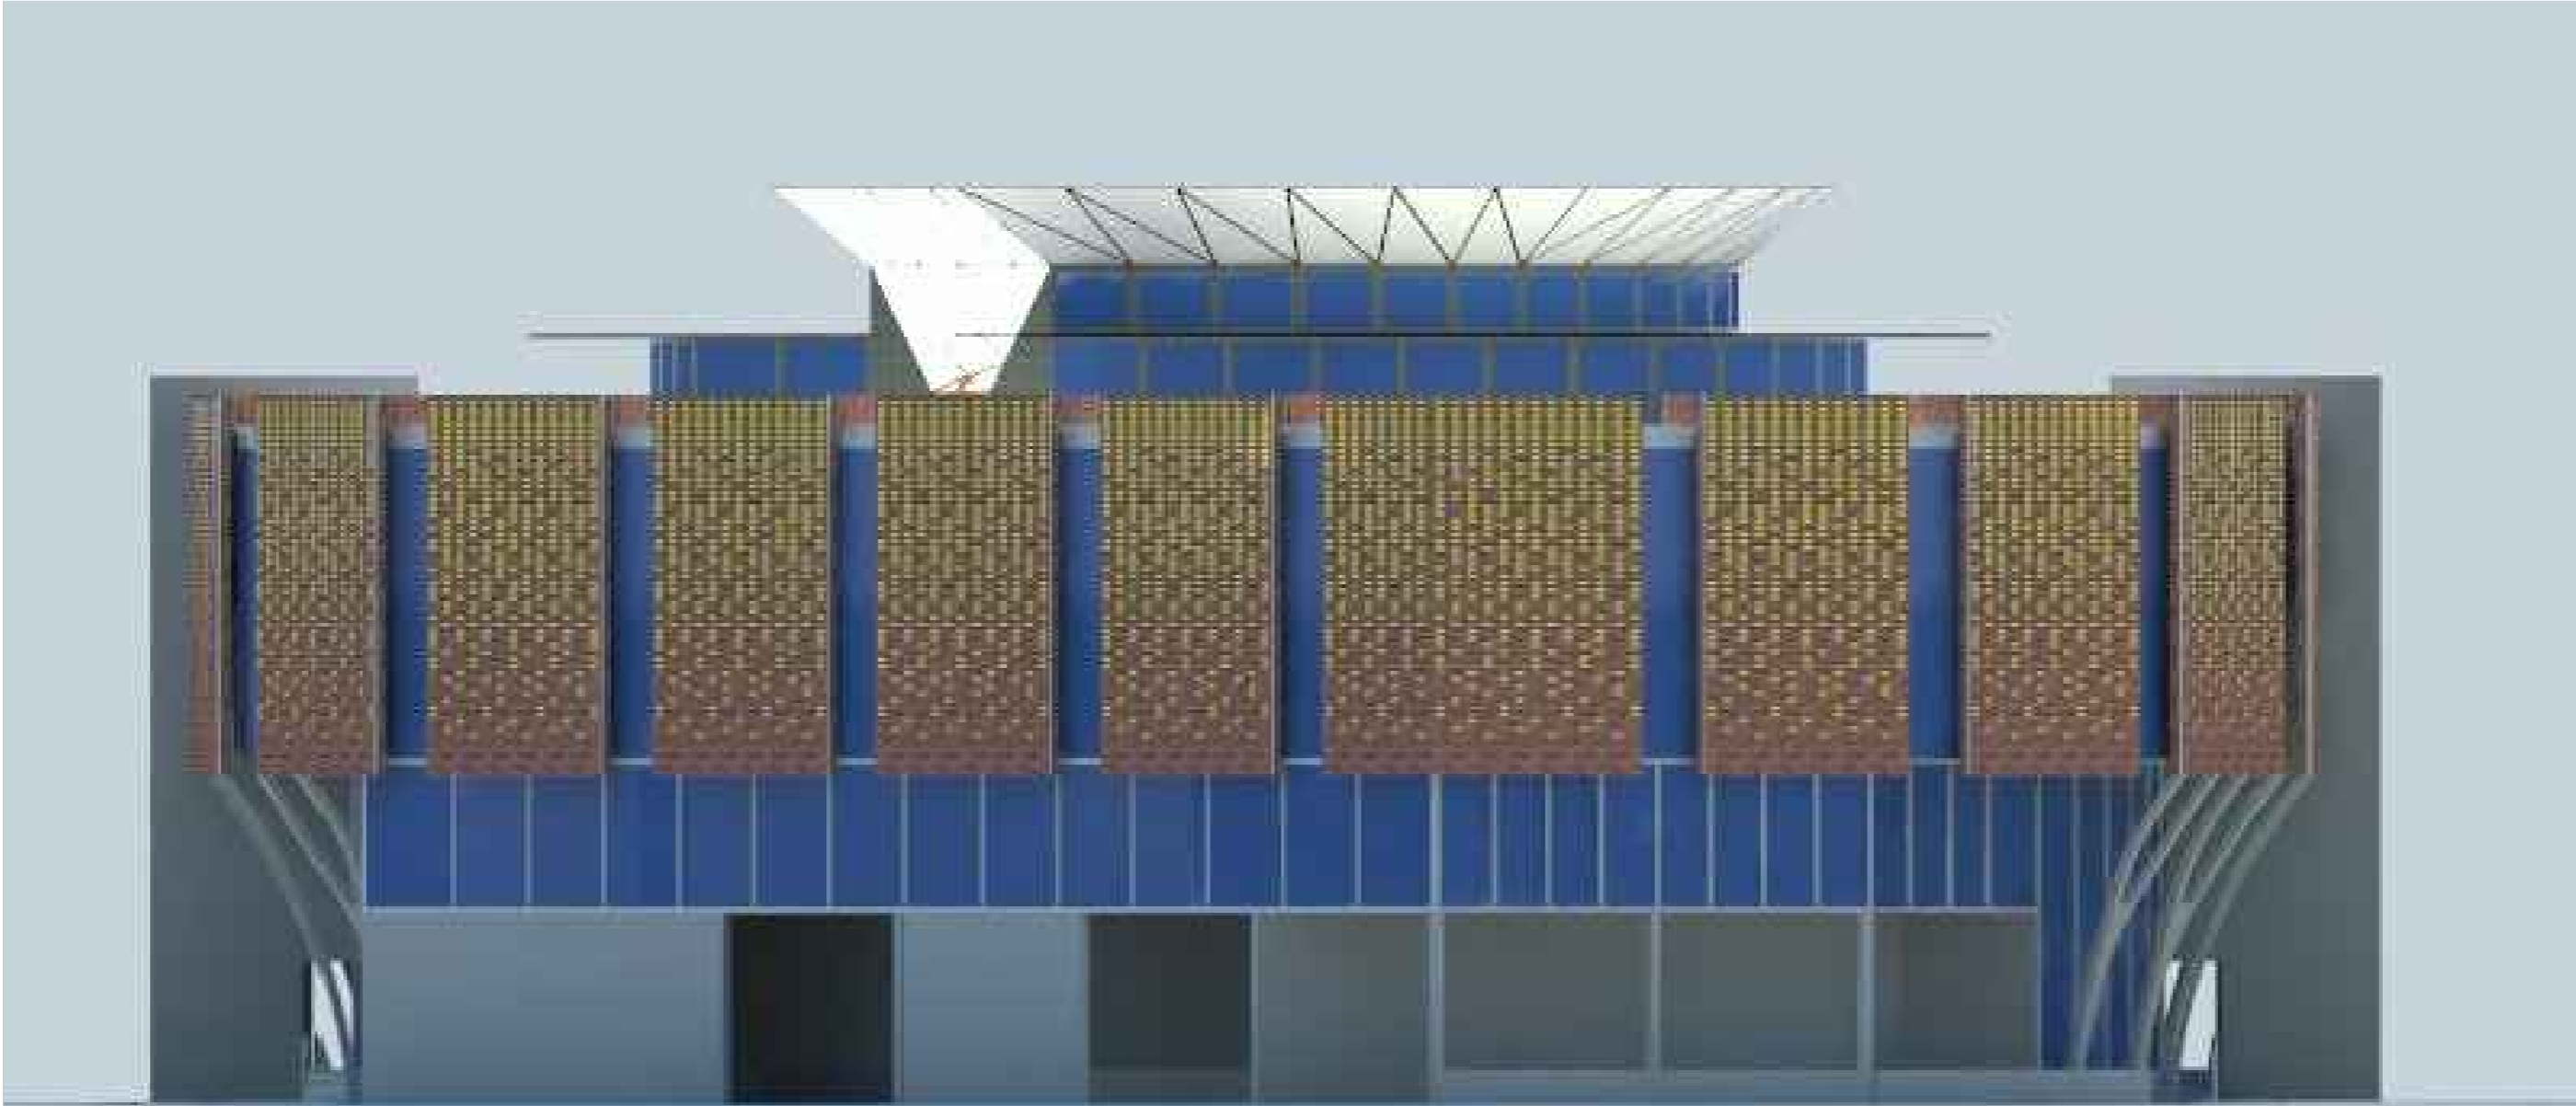

ECHELLE 1/200

Façade Est

KARA BERNOU Mohamed Amine
BELGHAIT Abdelfettah

Master 2 en AEE
GROUPE : 02

Centre commercil THPE

30/06/2016

UNIVERSITE DAAD DAHLAB DE BLIDA

ECHELLE 1/200	Façade Nord	KARA BERNOU Mohamed Amine BELGHAIT Abdelfettah
Master 2 en AEE GROUPE : 02		Centre commercil THPE
		30/06/2016