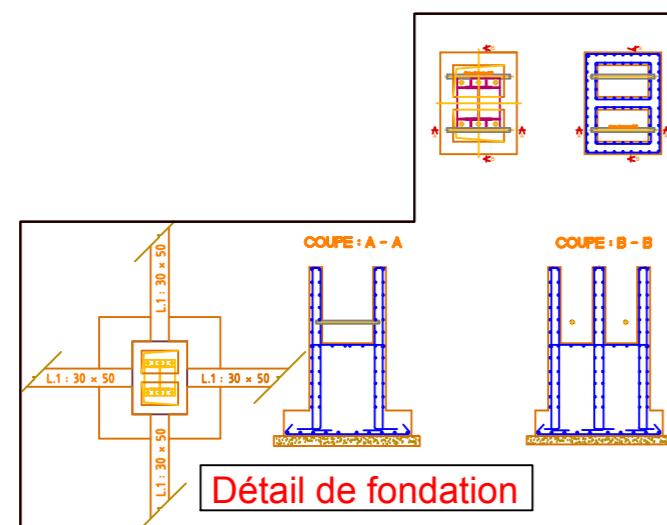

UNIVERSITE DAAD DAHLAB DE BLIDA		
ECHELLE 1/200	PLAN 2EME ETAGE	KARA BERNOU Mohamed Amine BELGHAIT Abdelfettah
Master 2 en AEE GROUPE : 02	Centre commercil THPE	30/06/2016

UNIVERSITE DAAD DAHLAB DE BLIDA		
ECHELLE 1/200	PLAN 3EME ETAGE	KARA BERNOU Mohamed Amine BELGHAIT Abdelfettah
Master 2 en AEE GROUPE : 02	Centre commercil THPE	30/06/2016

UNIVERSITE DAAD DAHLAB DE BLIDA		
ECHELLE 1/200	PLAN SOUS-SOL	KARA BERNOU Mohamed Amine BELGHAIT Abdelfettah
Master 2 en AEE GROUPE : 02	Centre commercil THPE	30/06/2016

UNIVERSITE DAAD DAHLAB DE BLIDA		
ECHELLE 1/200	PLAN STRUCTUREL	KARA BERNOU Mohamed Amine BELGHAIT Abdelfettah
Master 2 en AEE GROUPE : 02	Centre commercial THPE	30/06/2016