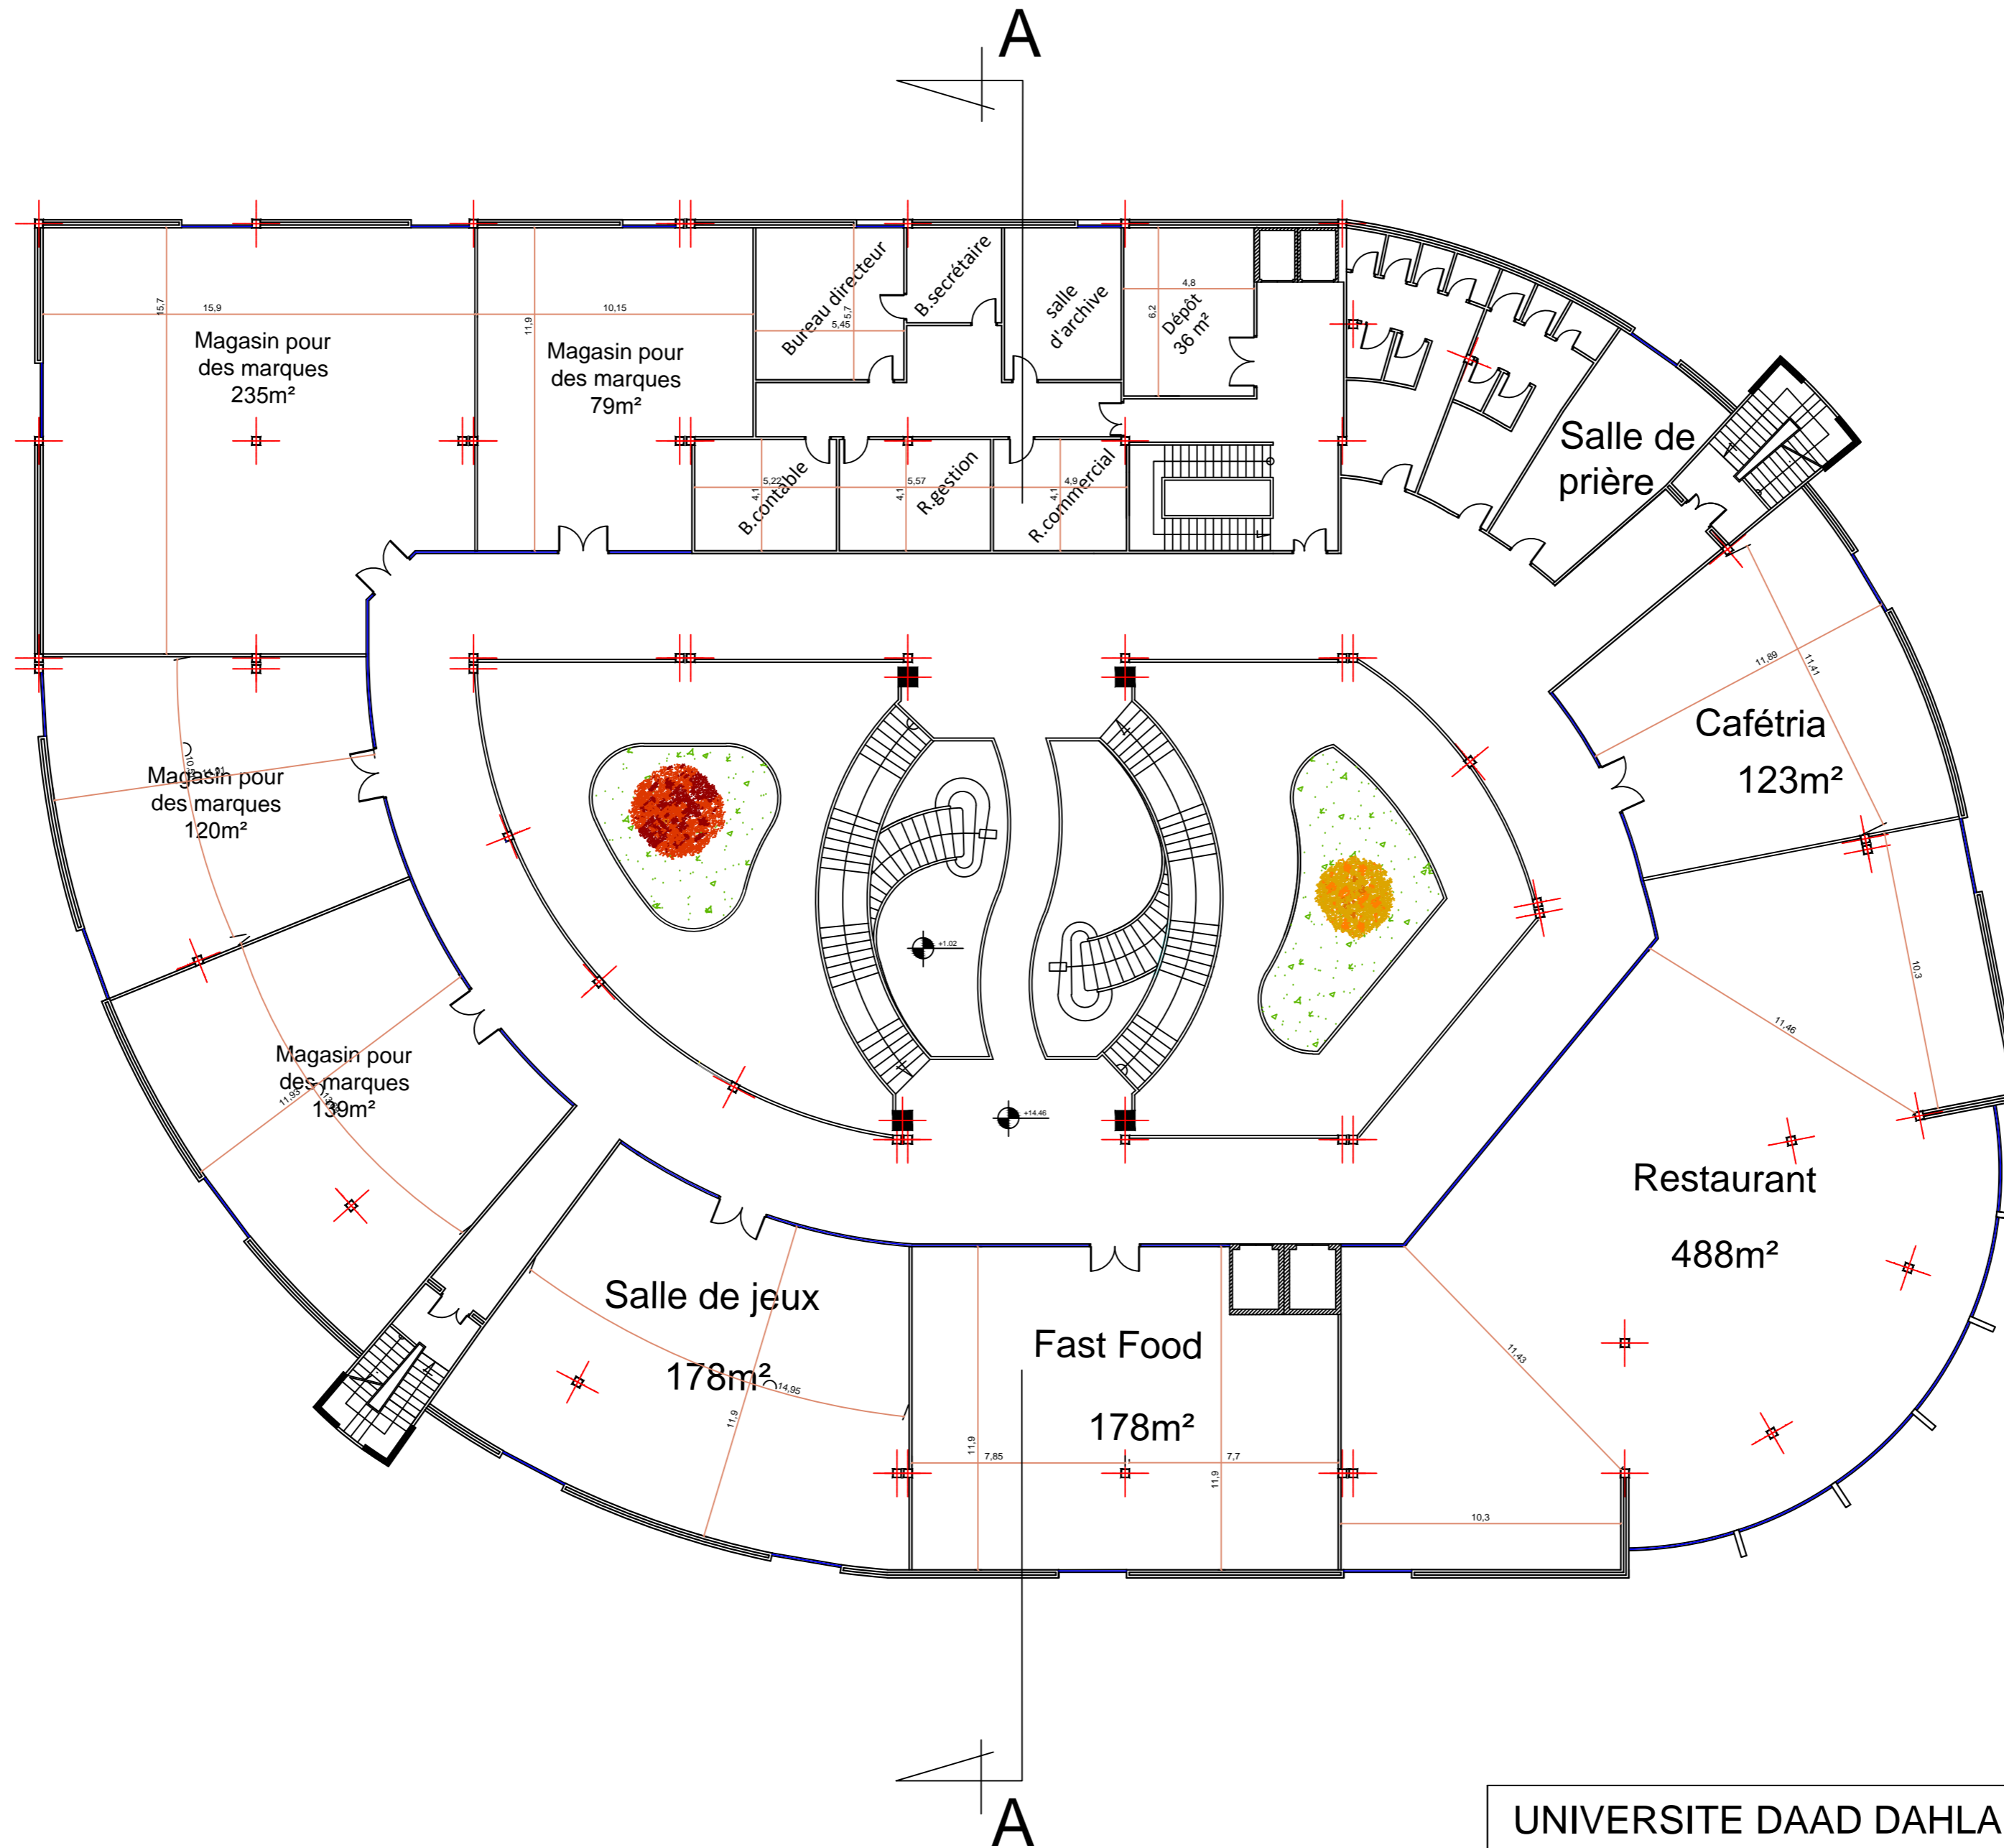

UNIVERSITE DAAD DAHLAB DE BLIDA

ECHELLE 1/200

PLAN RDC

KARA BERNOU Mohamed Amine
BELGHAIT Abdelfettah

Master 2 en AEE
GROUPE : 02

Centre commercil THPE

30/06/2016

UNIVERSITE DAAD DAHLAB DE BLIDA		
ECHELLE 1/200	PLAN 1ER ETAGE	KARA BERNOU Mohamed Amine BELGHAIT Abdelfettah
Master 2 en AEE GROUPE : 02	Centre commercil THPE	30/06/2016

UNIVERSITE DAAD DAHLAB DE BLIDA		
ECHELLE 1/200	PLAN 2EME ETAGE	KARA BERNOU Mohamed Amine BELGHAIT Abdelfettah
Master 2 en AEE GROUPE : 02	Centre commercil THPE	30/06/2016

UNIVERSITE DAAD DAHLAB DE BLIDA		
ECHELLE 1/200	PLAN 3EME ETAGE	KARA BERNOU Mohamed Amine BELGHAIT Abdelfettah
Master 2 en AEE GROUPE : 02	Centre commercil THPE	30/06/2016