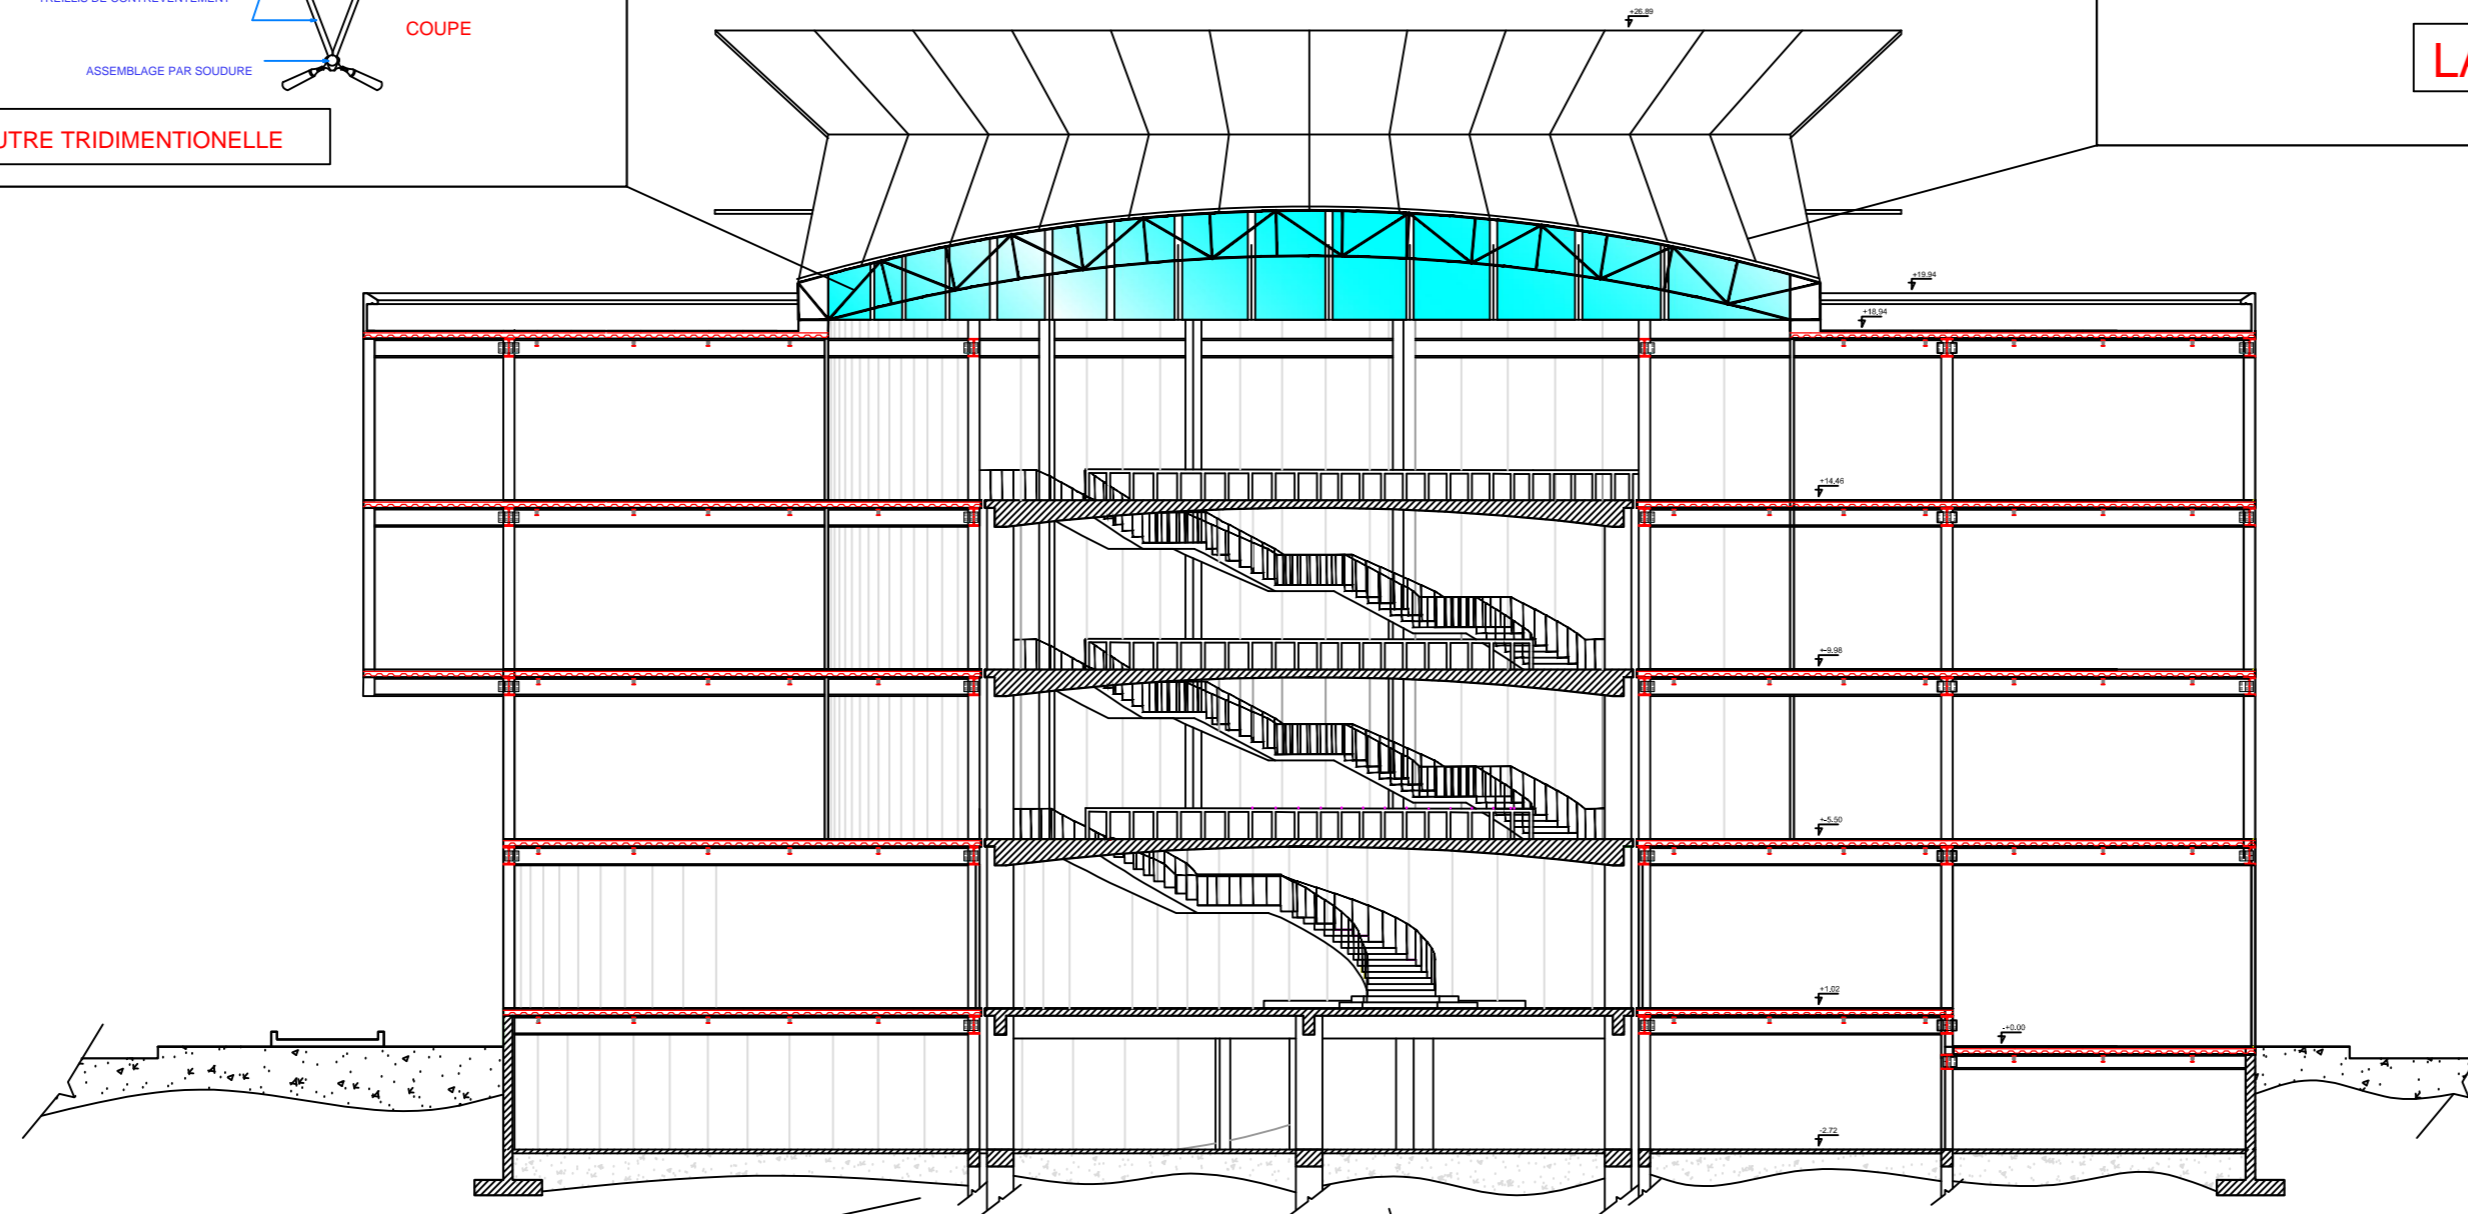

UNIVERSITE DAAD DAHLAB DE BLIDA		
ECHELLE 1/200	PLAN 2EME ETAGE	KARA BERNOU Mohamed Amine BELGHAIT Abdelfettah
Master 2 en AEE GROUPE : 02	Centre commercil THPE	30/06/2016

UNIVERSITE DAAD DAHLAB DE BLIDA		
ECHELLE 1/200	PLAN 3EME ETAGE	KARA BERNOU Mohamed Amine BELGHAIT Abdelfettah
Master 2 en AEE GROUPE : 02	Centre commercil THPE	30/06/2016

UNIVERSITE DAAD DAHLAB DE BLIDA		
ECHELLE 1/200	PLAN SOUS-SOL	KARA BERNOU Mohamed Amine BELGHAIT Abdelfettah
Master 2 en AEE GROUPE : 02	Centre commercil THPE	30/06/2016

UNIVERSITE DAAD DAHLAB DE BLIDA		
ECHELLE 1/200	PLAN STRUCTUREL	KARA BERNOU Mohamed Amine BELGHAIT Abdelfettah
Master 2 en AEE GROUPE : 02	Centre commercial THPE	30/06/2016