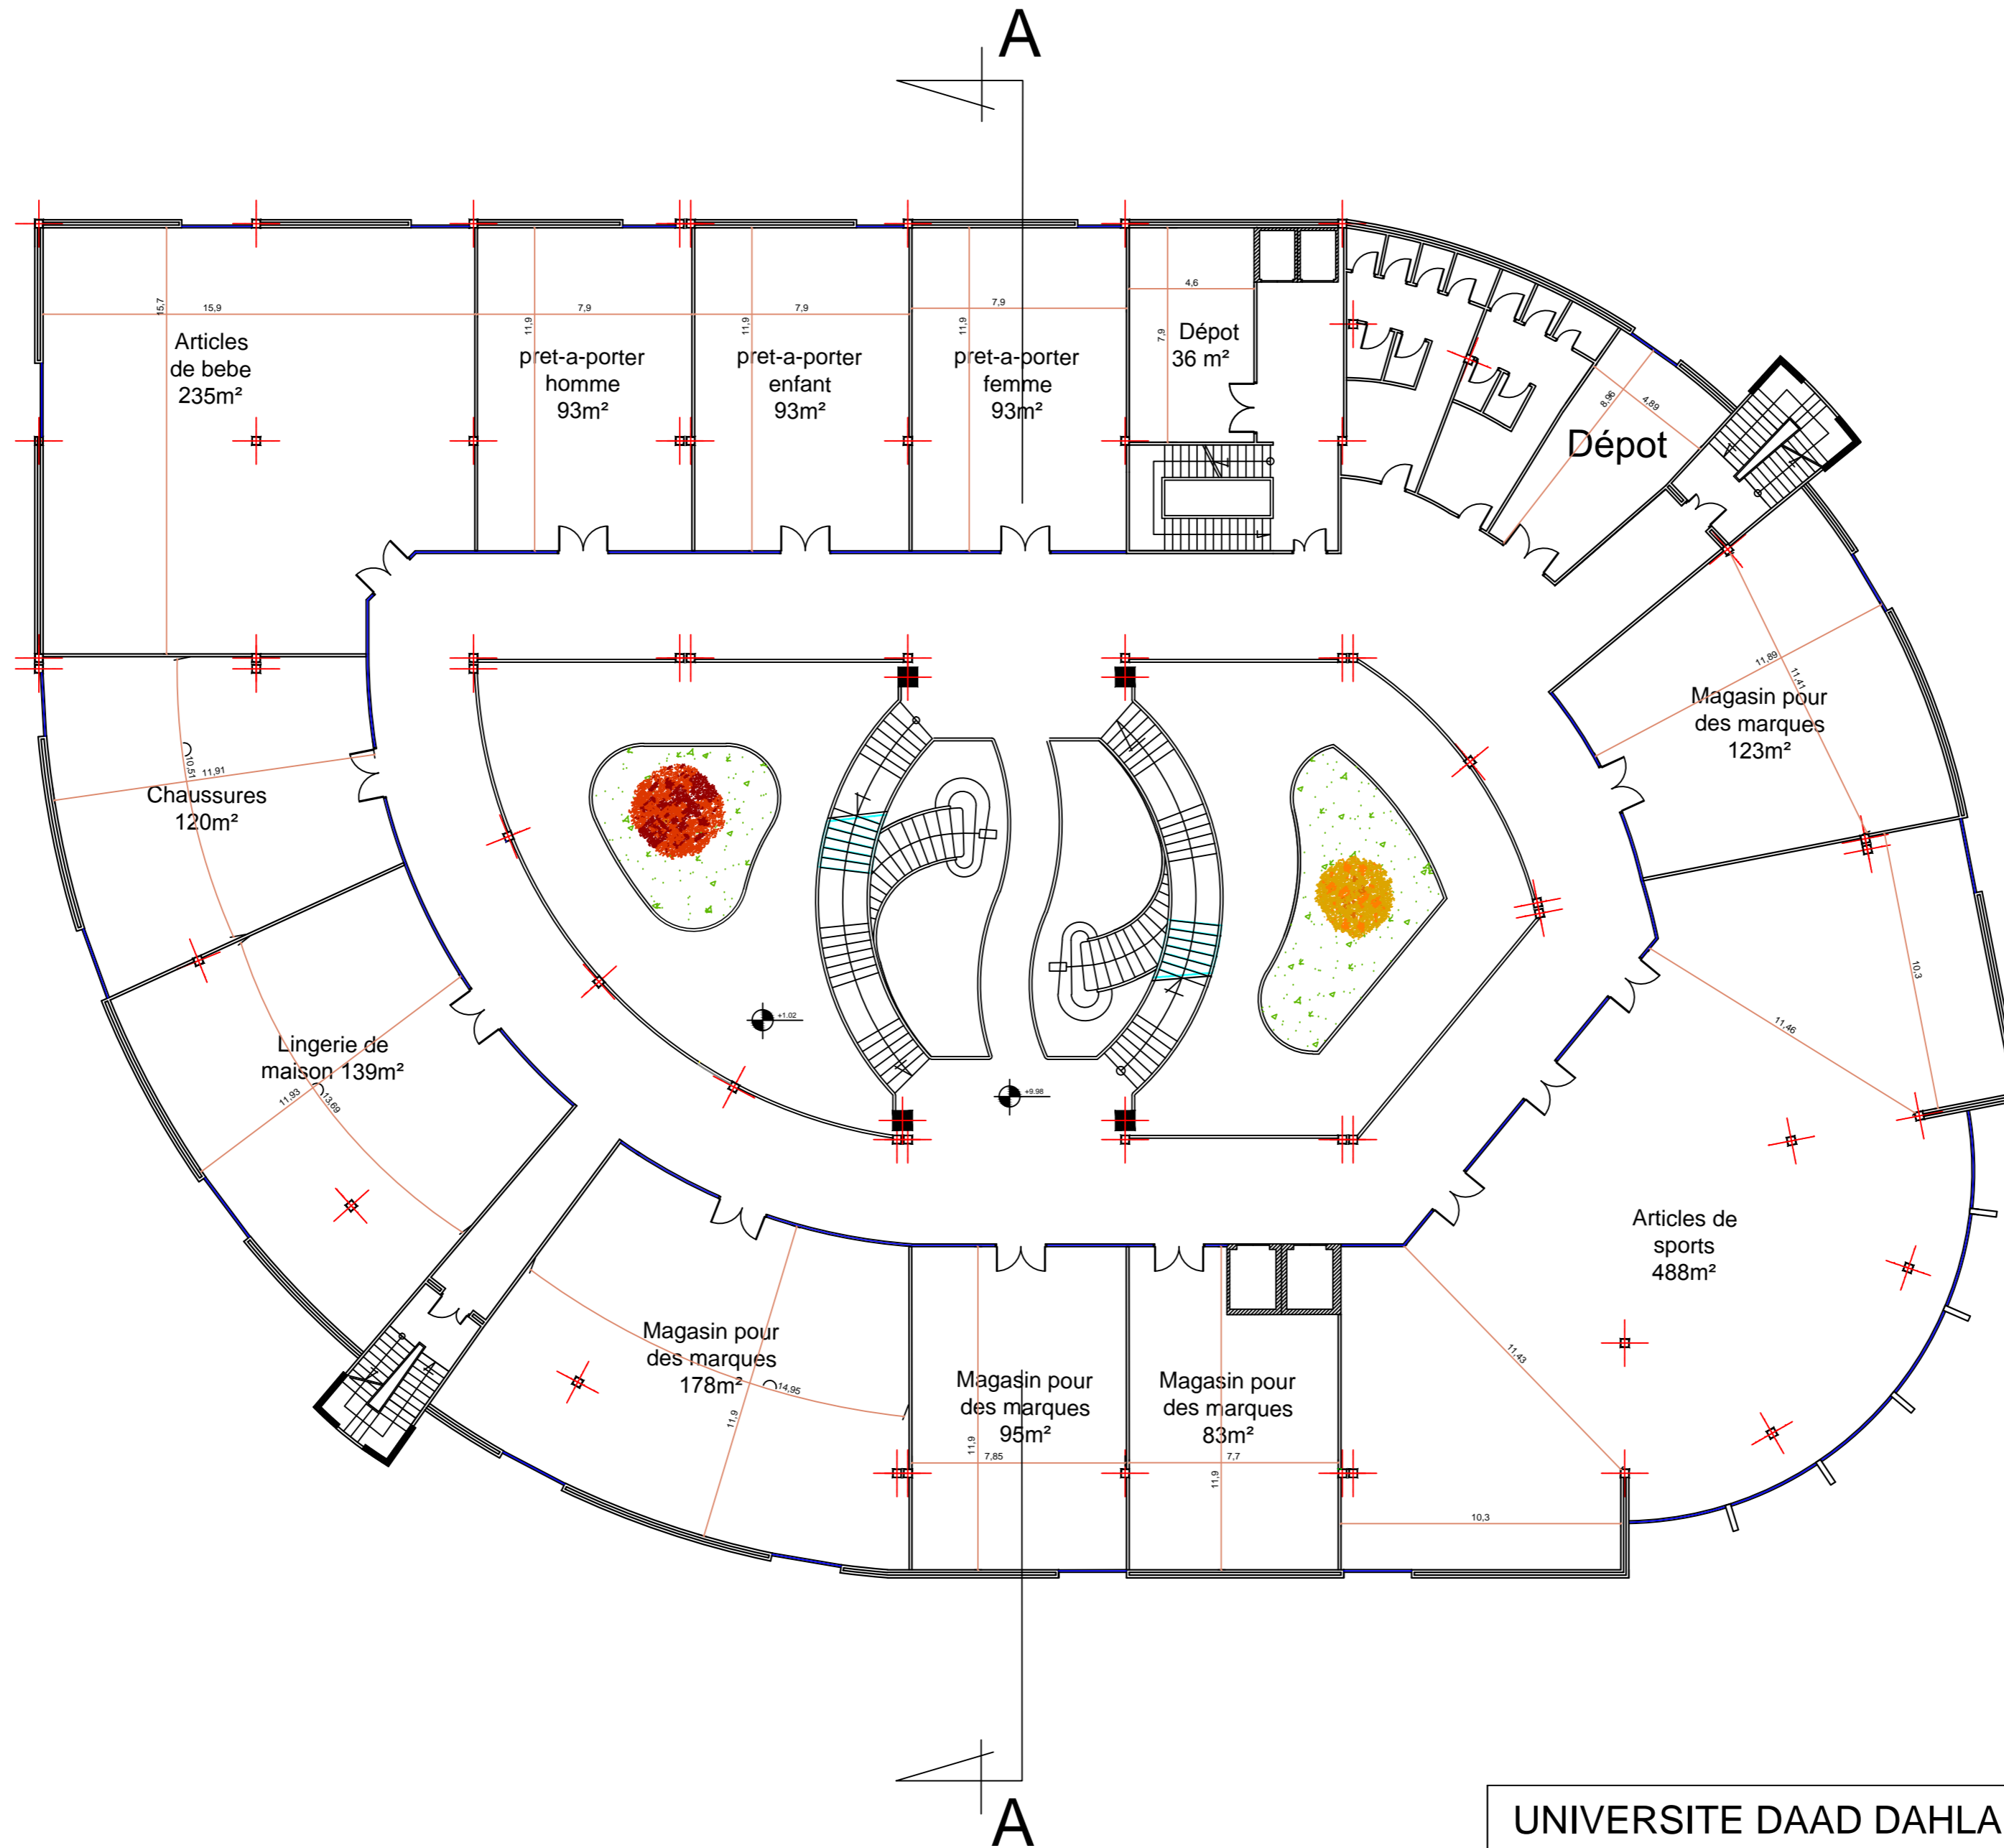

UNIVERSITE DAAD DAHLAB DE BLIDA

ECHELLE 1/200

PLAN RDC

KARA BERNOU Mohamed Amine
BELGHAIT Abdelfettah

Master 2 en AEE
GROUPE : 02

Centre commercil THPE

30/06/2016

UNIVERSITE DAAD DAHLAB DE BLIDA		
ECHELLE 1/200	PLAN 1ER ETAGE	KARA BERNOU Mohamed Amine BELGHAIT Abdelfettah
Master 2 en AEE GROUPE : 02	Centre commercil THPE	30/06/2016

UNIVERSITE DAAD DAHLAB DE BLIDA		
ECHELLE 1/200	PLAN 2EME ETAGE	KARA BERNOU Mohamed Amine BELGHAIT Abdelfettah
Master 2 en AEE GROUPE : 02	Centre commercil THPE	30/06/2016

UNIVERSITE DAAD DAHLAB DE BLIDA		
ECHELLE 1/200	PLAN 3EME ETAGE	KARA BERNOU Mohamed Amine BELGHAIT Abdelfettah
Master 2 en AEE GROUPE : 02	Centre commercil THPE	30/06/2016

UNIVERSITE DAAD DAHLAB DE BLIDA		
ECHELLE 1/200	PLAN SOUS-SOL	KARA BERNOU Mohamed Amine BELGHAIT Abdelfettah
Master 2 en AEE GROUPE : 02	Centre commercil THPE	30/06/2016

UNIVERSITE DAAD DAHLAB DE BLIDA		
ECHELLE 1/200	PLAN STRUCTUREL	KARA BERNOU Mohamed Amine BELGHAIT Abdelfettah
Master 2 en AEE GROUPE : 02	Centre commercial THPE	30/06/2016