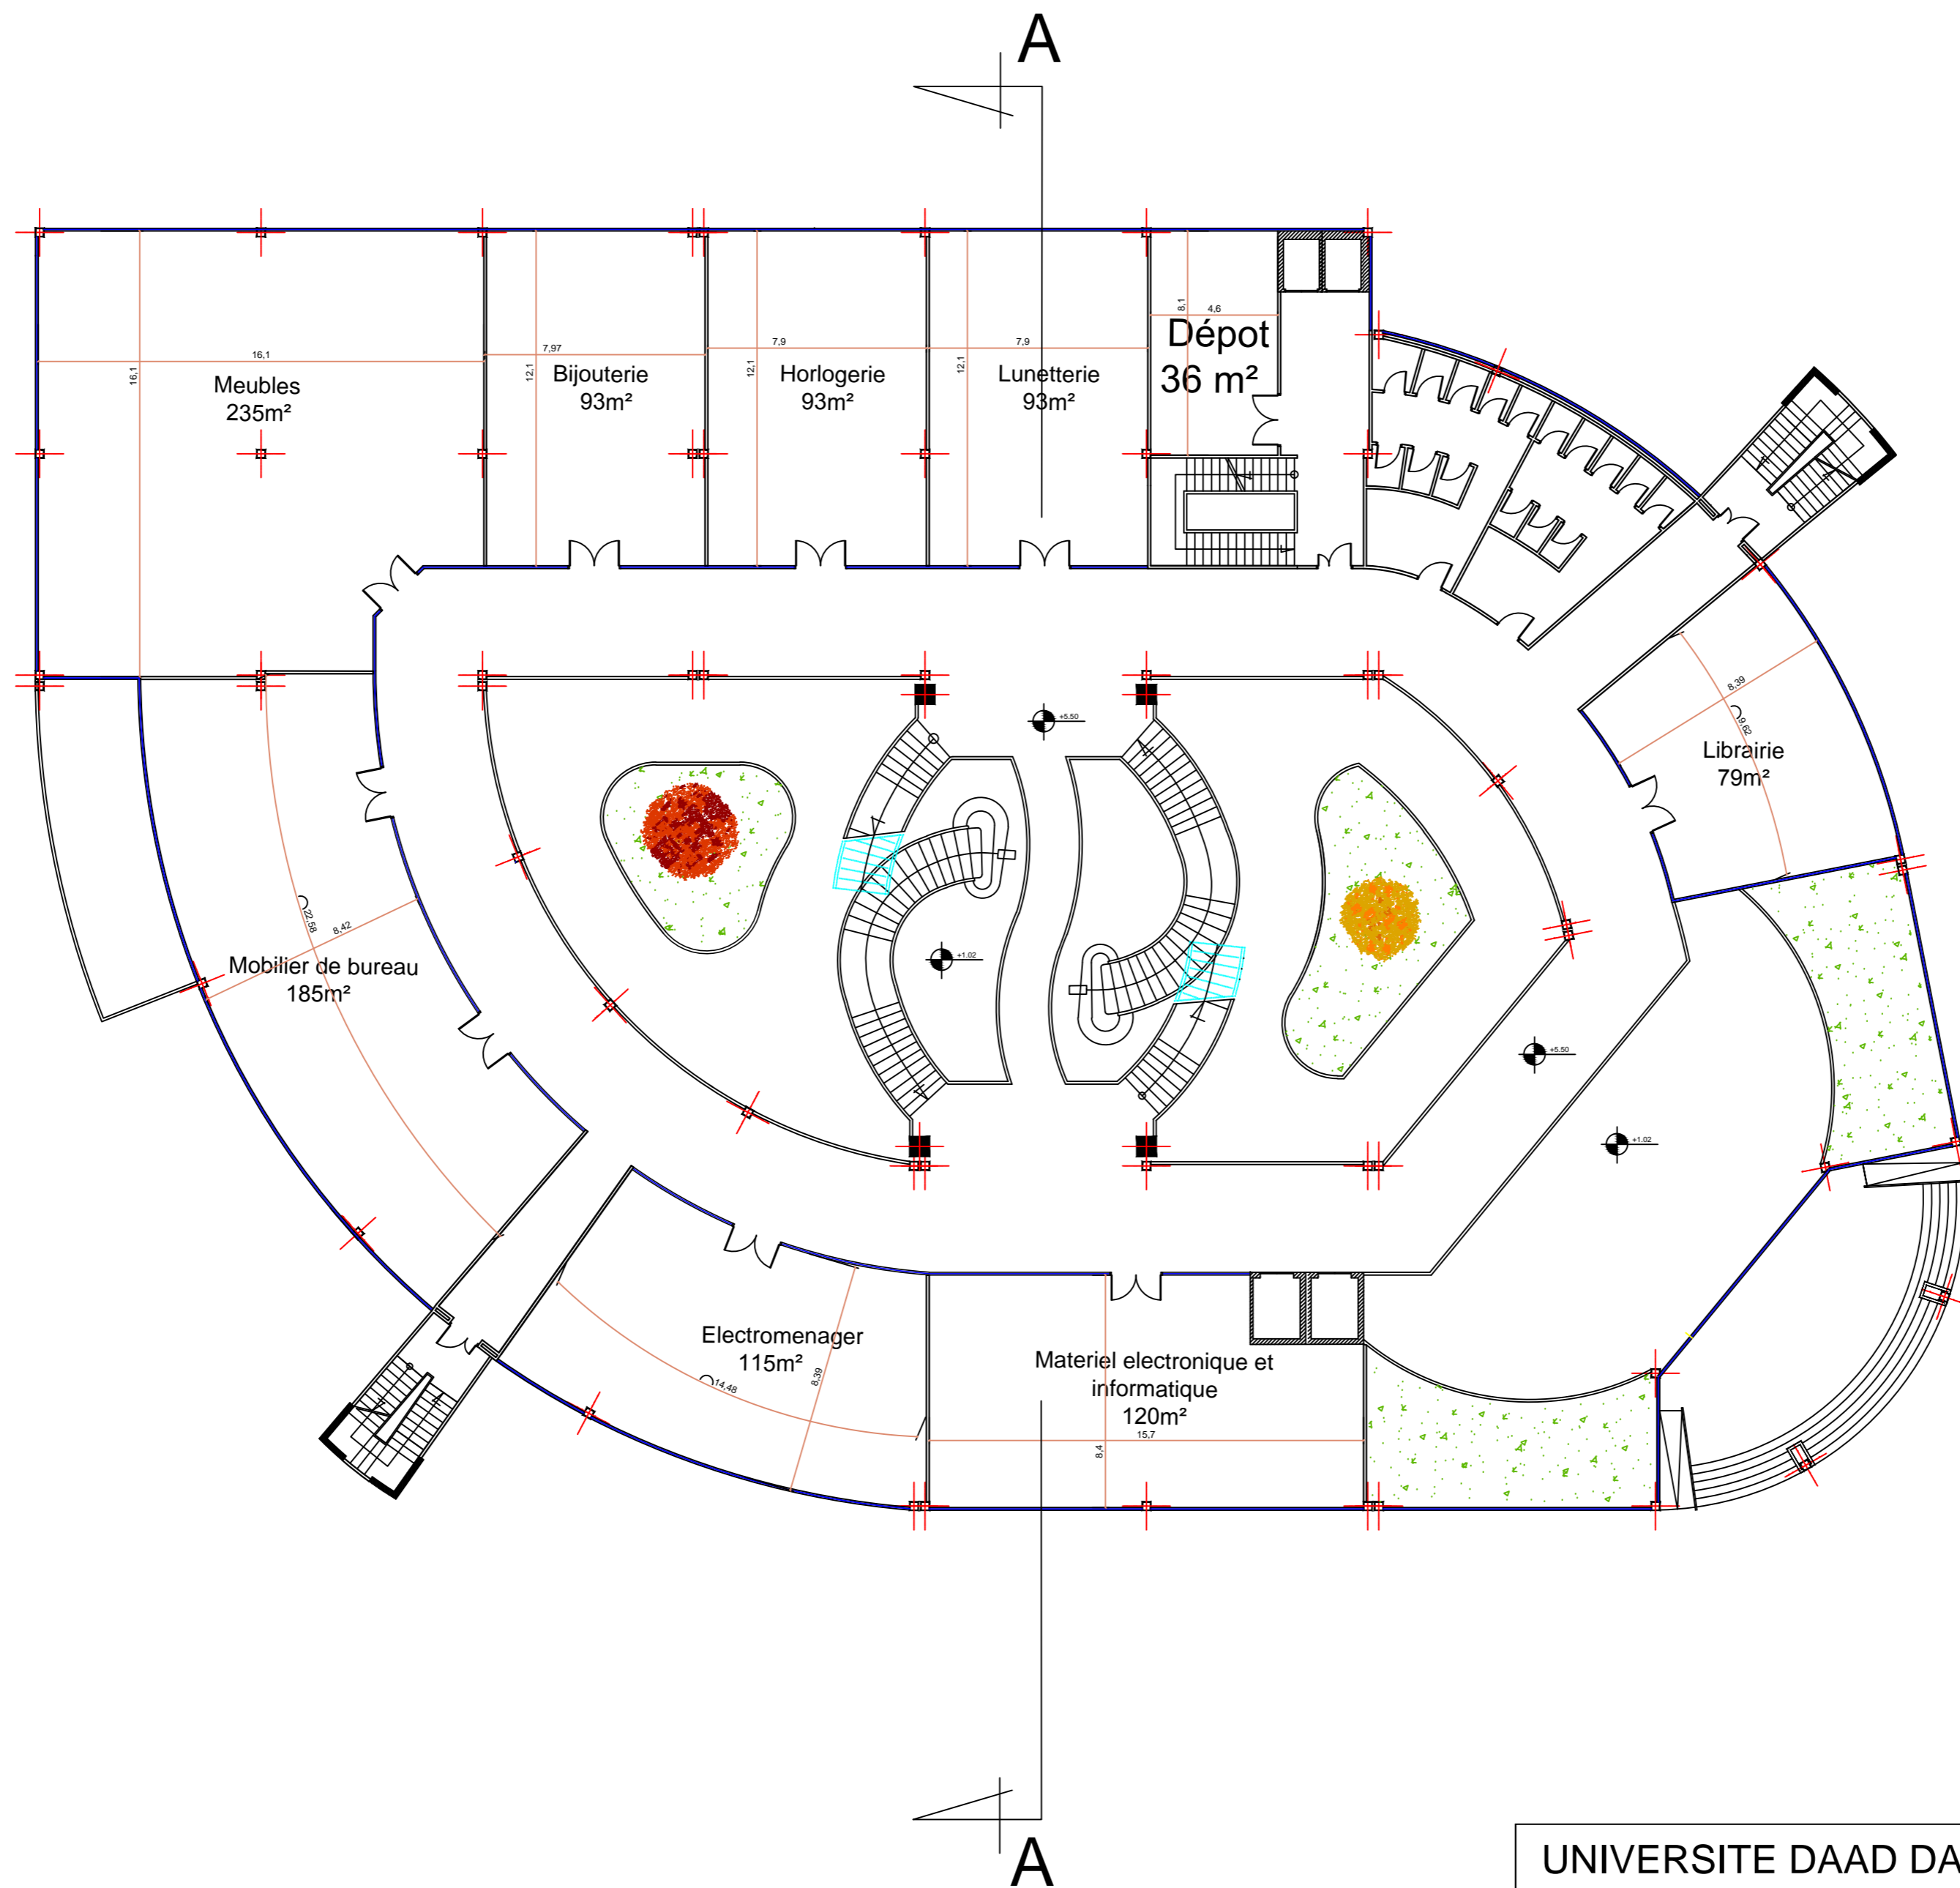

UNIVERSITE DAAD DAHLAB DE BLIDA

ECHELLE 1/200

PLAN RDC

KARA BERNOU Mohamed Amine
BELGHAIT Abdelfettah

Master 2 en AEE
GROUPE : 02

Centre commercil THPE

30/06/2016

UNIVERSITE DAAD DAHLAB DE BLIDA		
ECHELLE 1/200	PLAN 1ER ETAGE	KARA BERNOU Mohamed Amine BELGHAIT Abdelfettah
Master 2 en AEE GROUPE : 02	Centre commercil THPE	30/06/2016

UNIVERSITE DAAD DAHLAB DE BLIDA		
ECHELLE 1/200	PLAN 2EME ETAGE	KARA BERNOU Mohamed Amine BELGHAIT Abdelfettah
Master 2 en AEE GROUPE : 02	Centre commercil THPE	30/06/2016

UNIVERSITE DAAD DAHLAB DE BLIDA		
ECHELLE 1/200	PLAN 3EME ETAGE	KARA BERNOU Mohamed Amine BELGHAIT Abdelfettah
Master 2 en AEE GROUPE : 02	Centre commercil THPE	30/06/2016

UNIVERSITE DAAD DAHLAB DE BLIDA		
ECHELLE 1/200	PLAN SOUS-SOL	KARA BERNOU Mohamed Amine BELGHAIT Abdelfettah
Master 2 en AEE GROUPE : 02	Centre commercil THPE	30/06/2016

UNIVERSITE DAAD DAHLAB DE BLIDA		
ECHELLE 1/200	PLAN STRUCTUREL	KARA BERNOU Mohamed Amine BELGHAIT Abdelfettah
Master 2 en AEE GROUPE : 02	Centre commercial THPE	30/06/2016