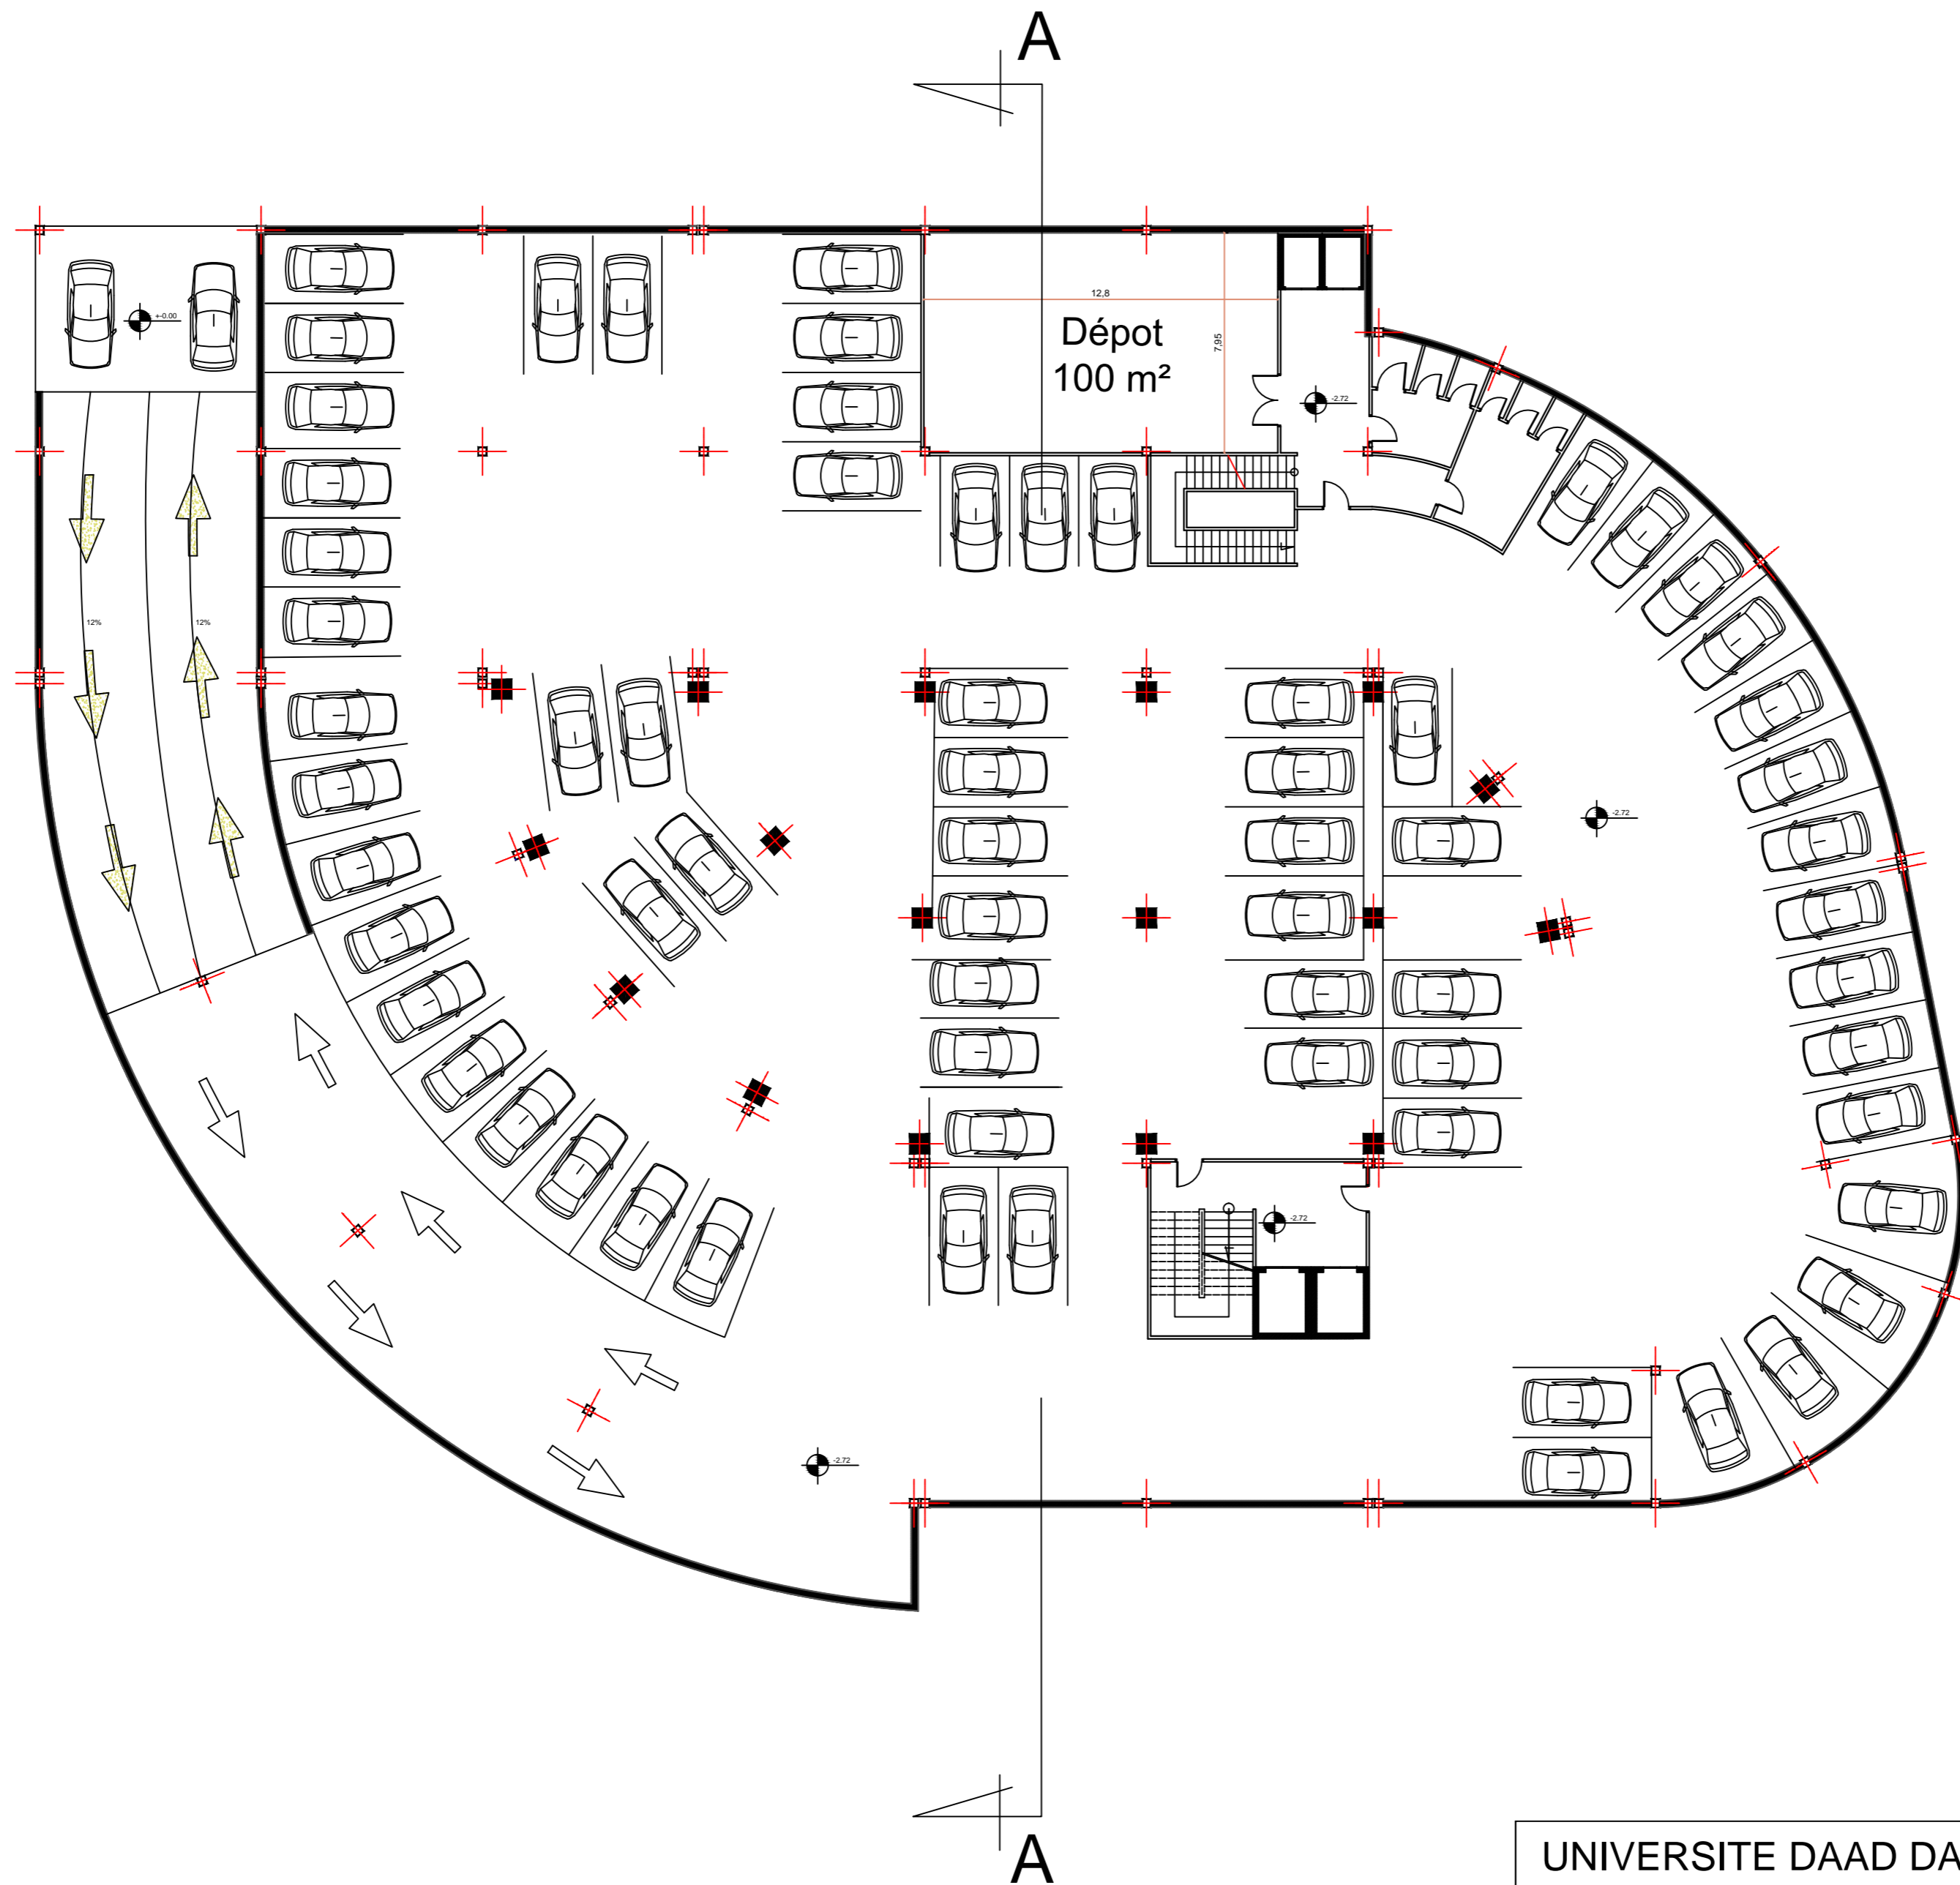

UNIVERSITE DAAD DAHLAB DE BLIDA

ECHELLE 1/200

PLAN RDC

KARA BERNOU Mohamed Amine
BELGHAIT Abdelfettah

Master 2 en AEE
GROUPE : 02

Centre commercil THPE

30/06/2016

UNIVERSITE DAAD DAHLAB DE BLIDA		
ECHELLE 1/200	PLAN 1ER ETAGE	KARA BERNOU Mohamed Amine BELGHAIT Abdelfettah
Master 2 en AEE GROUPE : 02	Centre commercil THPE	30/06/2016

UNIVERSITE DAAD DAHLAB DE BLIDA		
ECHELLE 1/200	PLAN 2EME ETAGE	KARA BERNOU Mohamed Amine BELGHAIT Abdelfettah
Master 2 en AEE GROUPE : 02	Centre commercil THPE	30/06/2016

UNIVERSITE DAAD DAHLAB DE BLIDA		
ECHELLE 1/200	PLAN 3EME ETAGE	KARA BERNOU Mohamed Amine BELGHAIT Abdelfettah
Master 2 en AEE GROUPE : 02	Centre commercil THPE	30/06/2016