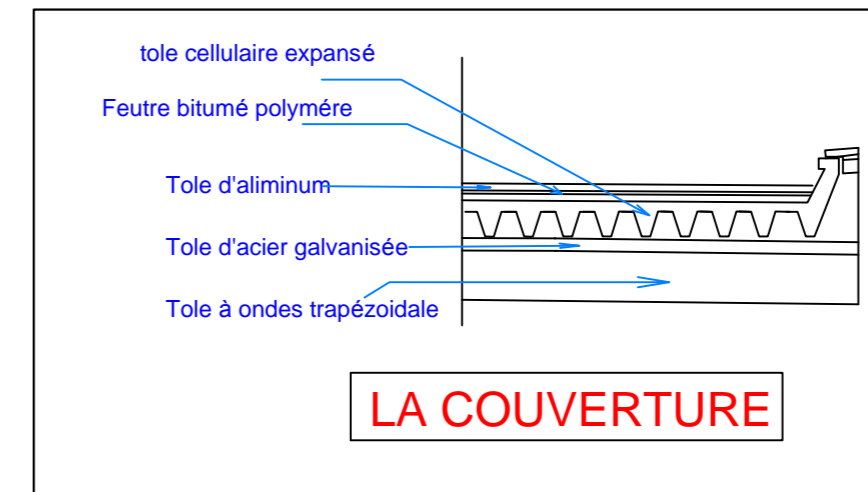

UNIVERSITE DAAD DAHLAB DE BLIDA		
ECHELLE 1/200	PLAN 2EME ETAGE	KARA BERNOU Mohamed Amine BELGHAIT Abdelfettah
Master 2 en AEE GROUPE : 02	Centre commercil THPE	30/06/2016

UNIVERSITE DAAD DAHLAB DE BLIDA		
ECHELLE 1/200	PLAN 3EME ETAGE	KARA BERNOU Mohamed Amine BELGHAIT Abdelfettah
Master 2 en AEE GROUPE : 02	Centre commercil THPE	30/06/2016

UNIVERSITE DAAD DAHLAB DE BLIDA		
ECHELLE 1/200	PLAN SOUS-SOL	KARA BERNOU Mohamed Amine BELGHAIT Abdelfettah
Master 2 en AEE GROUPE : 02	Centre commercil THPE	30/06/2016

UNIVERSITE DAAD DAHLAB DE BLIDA		
ECHELLE 1/200	PLAN STRUCTUREL	KARA BERNOU Mohamed Amine BELGHAIT Abdelfettah
Master 2 en AEE GROUPE : 02	Centre commercial THPE	30/06/2016