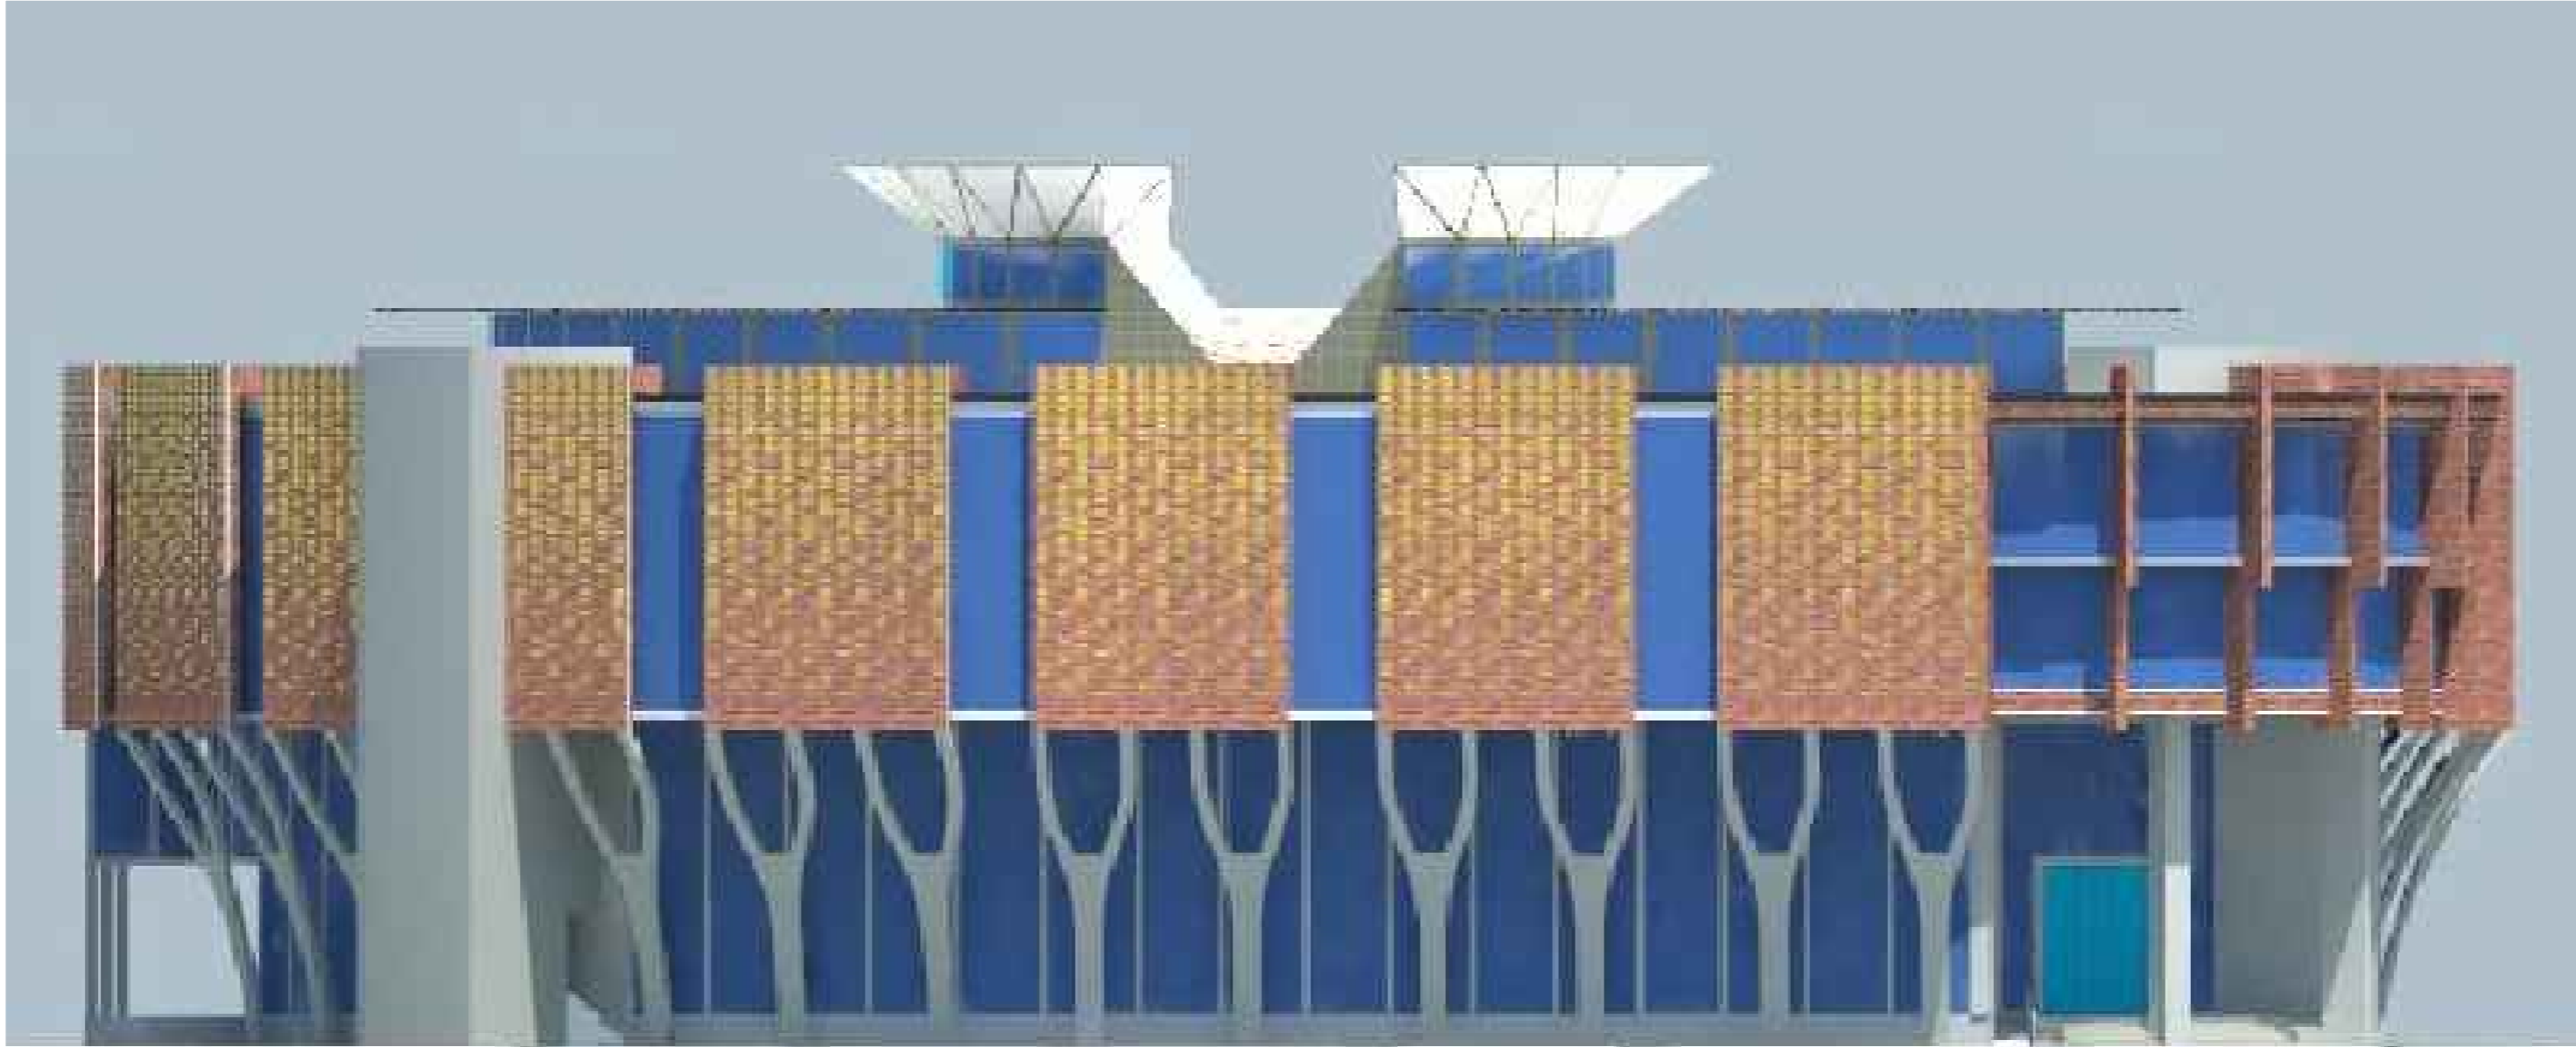

UNIVERSITE DAAD DAHLAB DE BLIDA

ECHELLE 1/200

Façade Ouest

KARA BERNOU Mohamed Amine
BELGHAIT Abdelfettah

Master 2 en AEE
GROUPE : 02

Centre commercil THPE

30/06/2016